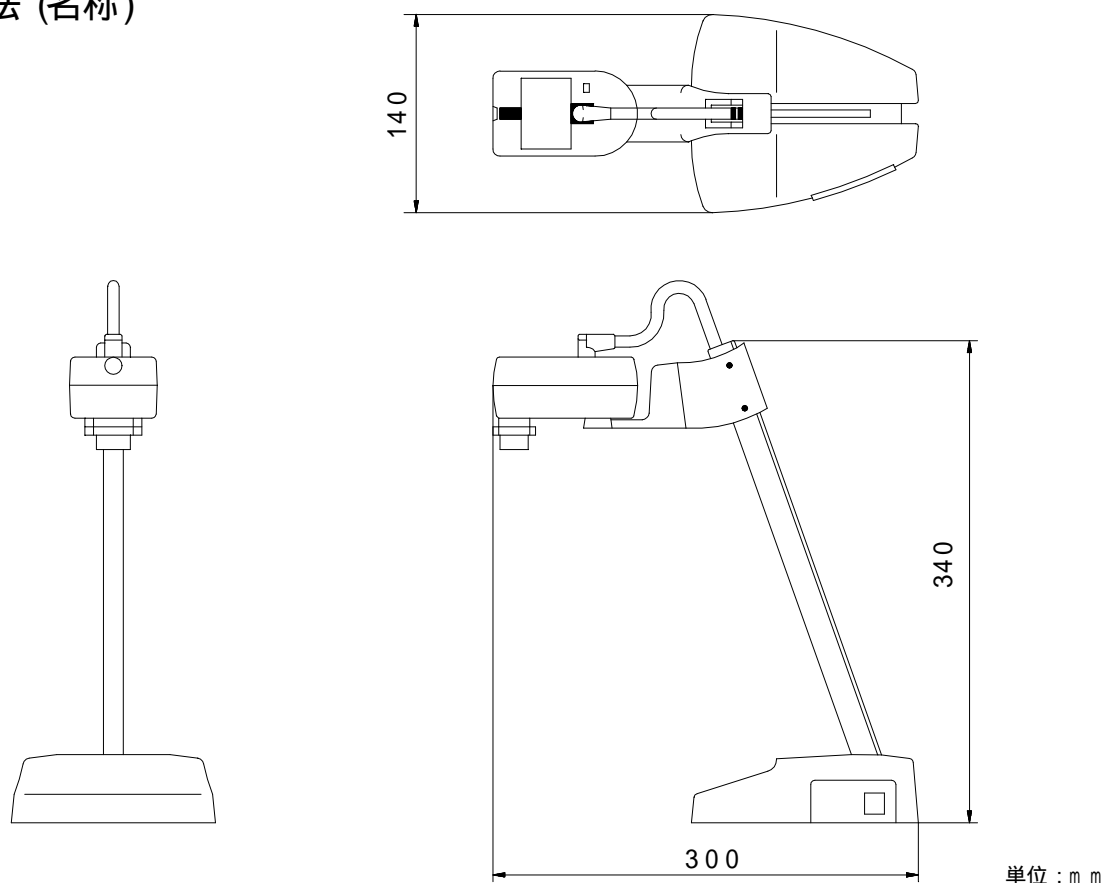

デスクトッププレゼンター DT - 50E

機器概要

本機は、手軽さ、経済性に優れ、41万画素CCDにより鮮明な画像を映し出せるデスクトッププレゼンターです。
 カメラ部をスライドさせることにより拡大撮影ができます。
 カメラ部を縦位置にセットすることにより人物撮影ができます。
 カメラ部を取り外すことにより自由なアングルで立体物を撮影することができます。
 レンズを取り外してアタッチメントレンズ(MA33SE)を装着することにより顕微鏡TVカメラとして使用することができます。

機器仕様

電 源	DC12V (ACアダプター)	消費電力	3.2W
外形寸法	幅140mm、奥行き300mm、高さ40mm	質 量	約0.8Kg (接続ケーブル含まず)
撮影レンズ	F1.9、f=4.3mm	焦点調節可能範囲	レンズ前面50mm ~
撮影領域(設置面上)	最大横290mm、縦217mm Scan100%	フォーカス	手動
アイリス	手動	TV方式	NTSC方式準拠
撮像素子	インターライン転送1/3インチカラーCCD	同期方式	内部
有効画素数	水平768 垂直494	総画素数	水平811 垂直508 (41万画素)
解像度	水平450TV本以上 垂直350TV本以上	S/N	47dB
映像出力	コンポジットビデオ、S映像	電子シャッター	1/60s、1/100s
ホワイトバランス	フルオート	内臓マイク	無指向性/モノラル
出力端子	S映像(ミニDIN4P)×1、コンポジットビデオ(RCAピン)×1、モノラル音声(RCAピン)×1		

外観・寸法 (名称)

仕様および外観は改良のため、予告無く変更することがあります。

平成11年6月 現在