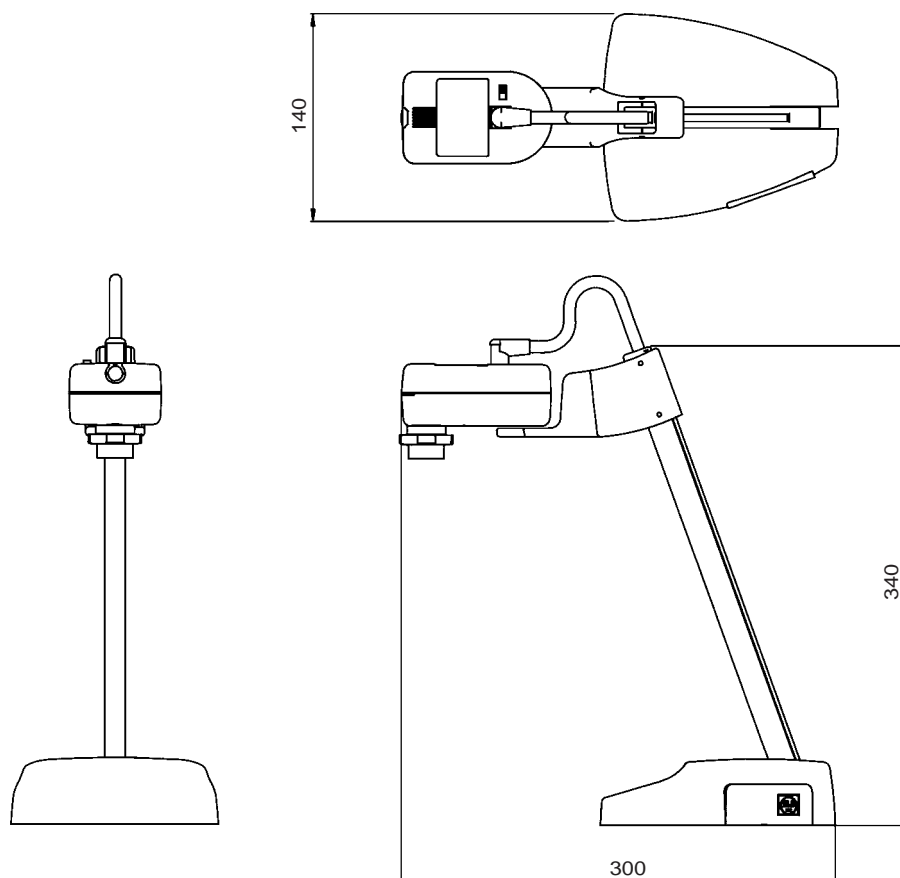

デスクトッププレゼンター DT-50

機器概要

本機は、手軽さ、経済性に優れ、41万画素CCDにより鮮明な画像を映し出せるデスクトッププレゼンターです。

カメラ部をスライドさせることにより拡大撮影ができます。

カメラ部を縦位置にセットすることにより人物撮影ができます。

カメラ部を取り外すことにより自由なアングルで立体物を撮影することができます。

機器仕様

電 源	DC12V (ACアダプター)	消 費 電 力	3.2W
外 形 寸 法	幅140mm、奥行300mm、高さ340mm	質 量	約0.8kg(接続ケーブル含まず)
撮 影 レ ン ズ	F1.9、f=4.3mm	焦点調節可能範囲	レンズ前面50mm～
撮 影 領域 (設置面上)	最大 横290mm、縦217mm(Scan100%)	フ ォ ー カ ス	手動
ア イ リ ス	手動	T V 方 式	NTSC方式準拠
撮 像 素 子	インターライン転送1/3インチカラーCCD	同 期 方 式	内部
有 効 画 素 数	水平768 垂直494	総 画 素 数	水平811 垂直508(41万画素)
解 像 度	水平450TV本以上、垂直350TV本以上	S / N	47dB
映 像 出 力	コンポジットビデオ、S映像	電 子 シ ャ ッ タ	1/60s、1/100s
ホ ワ イ ト バ ラ ンス	フルオート	内 蔵 マ イ ク	無指向性/モノラル
出 力 端 子	S映像(ミニDIN4P)×1、コンポジットビデオ(RCAピン)×1、モノラル音声(RCAピン)×1		

外観・寸法

単位：mm

仕様および外観は改良のため、予告なく変更することがあります。