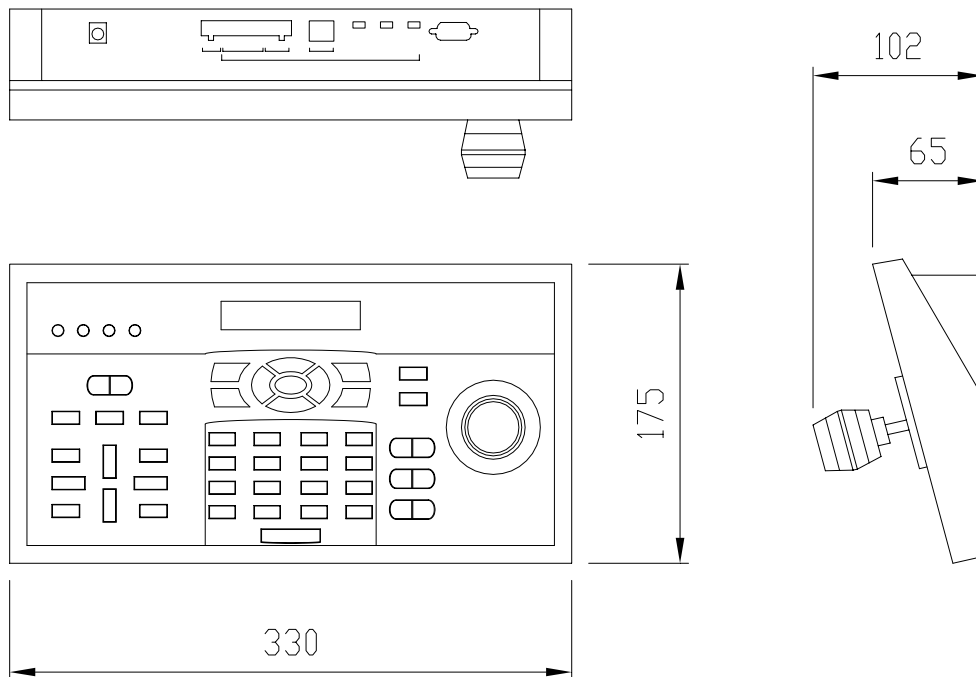

パン・チルト・ズームカメラ専用カメラコントロールユニット D7313-H

機器概要

本機は、弊社パン・チルト・ズームカメラをコントロールするための専用コントロールユニットです。
 本コントローラで最大 223 台までのパン・チルト・ズームカメラをコントロールできます。
 プリセット位置の設定と移動が簡単に行えます。
 OSD (オンスクリーンディスプレイ) より詳細な設定ができます。

機器仕様

適合カメラ	PTC-200C、PTC-200CP、PTC-201C IP、PTC-400C、PTC-401C IP、PTC-1000	
電源・消費電流	DV12V 5W	
カメラコントロール I/F	RS-485	
制御ケーブル	2線式(ツイストペアケーブル)	
マニュアル機能	ジョイスティック:パン/チルト/ズーム ズームスイッチ:テレ/ワイド	カメラ選択:テンキー フォーカススイッチ:近/遠
外形寸法	幅330mm 高さ65mm 奥行き175mm	
質量	約1.7kg	

外観

単位:mm

仕様および外観は改良のため、予告無く変更することがあります。

平成20年 2月