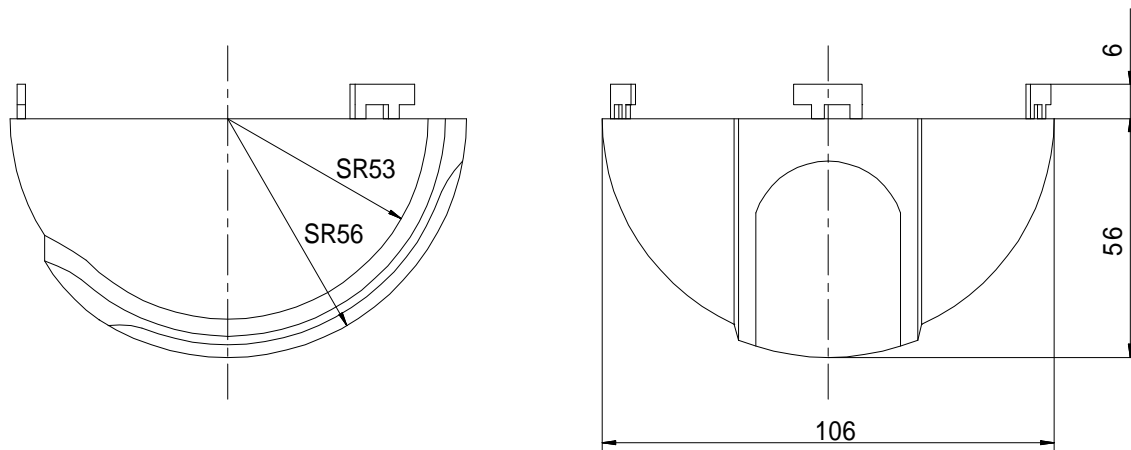

白色ドームカバー CW-413

機器概要

本製品は、SV2020・DN413専用の白色ドームカバーです。

機器仕様

外観色	白(マンセル5G Y8/0.5近似色)
外形寸法	106mm × 56mm (突起部除く)
質量	約450g
周囲温度	-10 ~ 50

外観・寸法 (名称)

単位 : mm

仕様および外観は改良のため、予告無く変更することがあります。