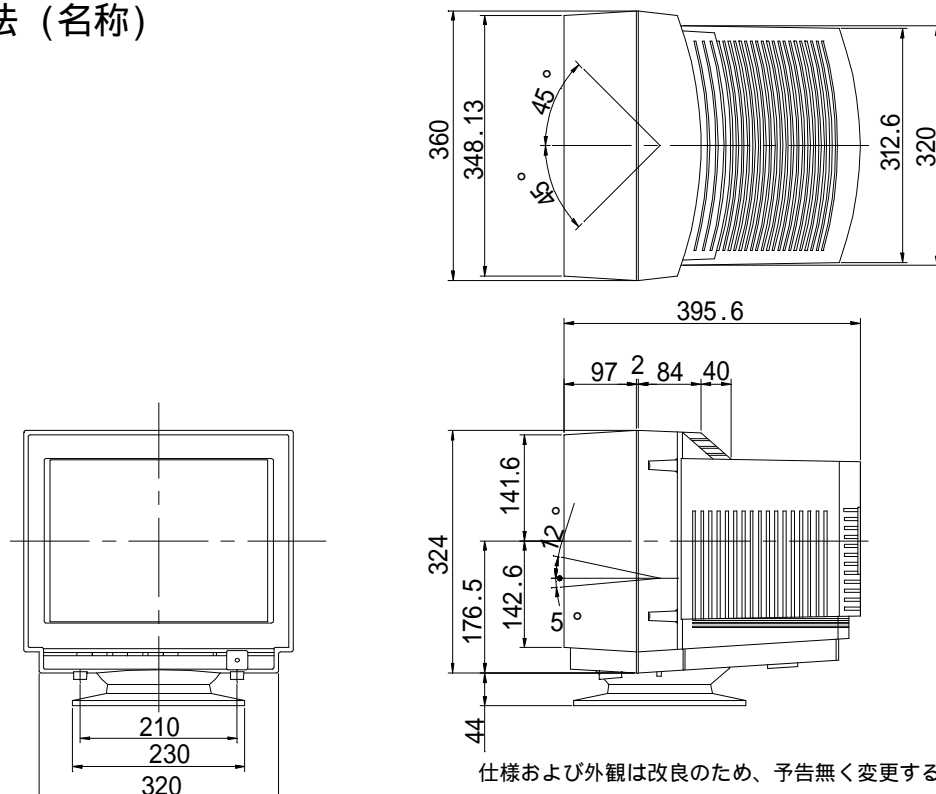

15 インチ CRT タッチパネルディスプレイ CV521PJ

機器概要

本製品は、CVAS(Computer assisted Visual Audio System)に接続して操作画面やオペレーション内容をカラー表示するタッチパネル内蔵の15インチカラーディスプレイです。

耐久性に優れたタッチパネルを標準装備。

タッチ面がディスプレイに密着、視差のない操作が可能。

機器仕様

タッチパネル

方式	アナログ容量結合方式
光透過率	80% ($\lambda=550\text{nm}$)
分解能	1,024 × 1,024
シリアルコネクタ	9ピン Dsubコネクタ

ディスプレイ

CRTサイズ	15型FDトリートロン管
ピッチ	AGピッチ: 0.24mm (蛍光体ピッチ: 0.25mm)
映像信号 (RGB入力)	15ピン ミニDsubコネクタ 映像信号 アナログRGB0.7V(p-p)/75 同期信号 セパレートコンポジット: TTLレベル
表示画面サイズ	270mm × 202mm
最大解像度	1,024 × 768/85Hz
捜査周波数	水平 30k ~ 70kHz 垂直 50 ~ 160Hz
使用環境条件	温度0 ~ 35℃、湿度20 ~ 80% (結露なきこと)
電源	AC90 ~ 132V 50/60Hz
消費電力	通常時95W(パワーマネジメント動作時8W以下)
外形寸法	幅360mm 奥行き395.6mm 高さ368mm
質量	約16kg

外観・寸法 (名称)

単位 : mm

仕様および外観は改良のため、予告無く変更することがあります。

平成12年10月現在