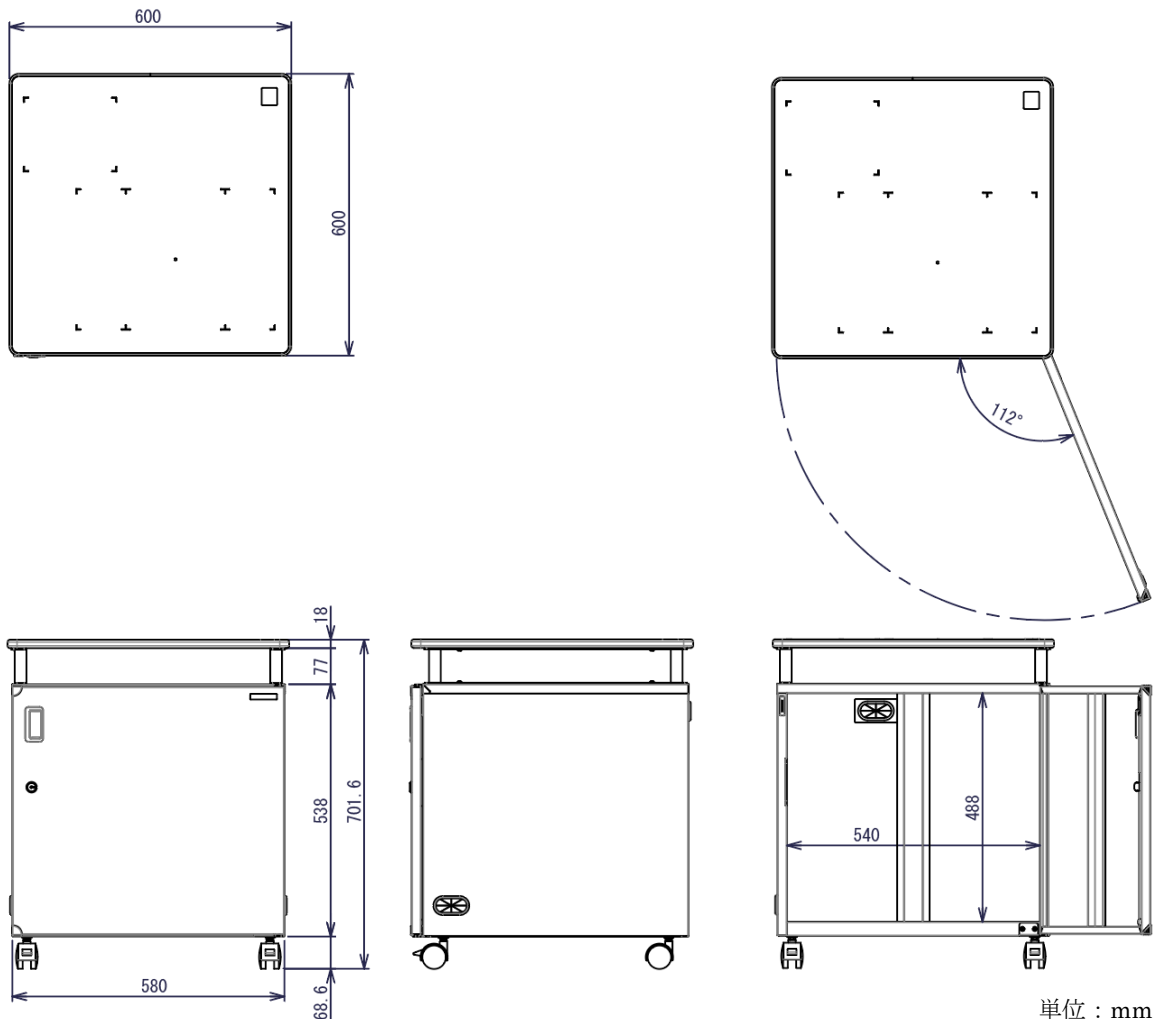

## クラスルームワゴン CRW-1

### ■機器概要

みエルモン(実物投影机L-1シリーズ)専用の撮影ワゴンです。

- ワゴンの天板に「実物投影机の設置位置」および「撮影サイズ(A4、A3)」のシルク印刷。
- 鍵付き収納スペースに実物投影机(L-1シリーズ)を収納。
- ストッパー付きキャスター。
- 天板ソフトエッジ保護。

### ■機器仕様

項目	仕様
本体サイズ	W600mm×D600mm×H701.6mm
質量	24.1kg
本体	スチール製粉体塗装
天板	低圧メラミン樹脂
キャスター	ウレタン樹脂
ケーブルクリップ	ナイロン樹脂

### ■外観

単位：mm

※仕様および外観は改良のため、予告無く変更することがあります。

2021年12月現在