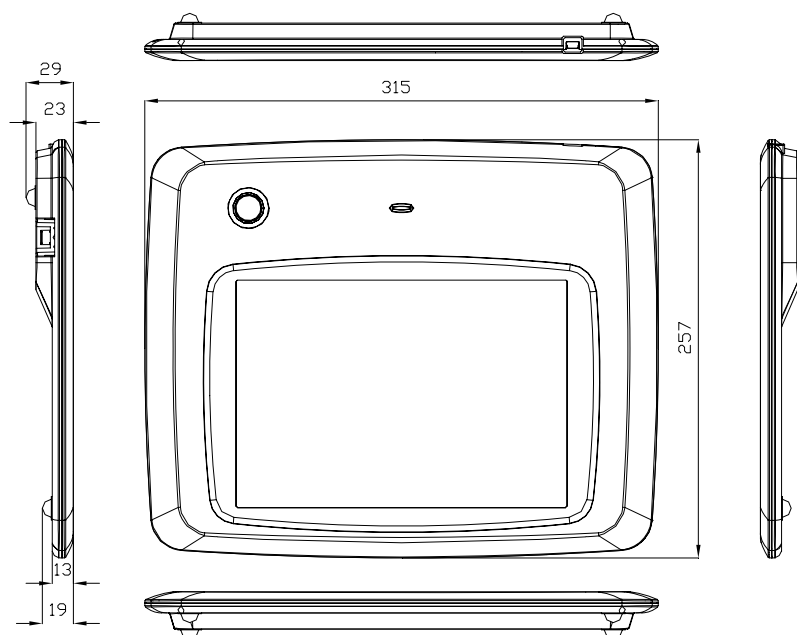

ワイヤレスタブレット「かけるもん」CRA-1

■ 機器概要

デジタルTVとパソコンがあれば、書画カメラ(実物投影機)+かけるもんで「ワイヤレス電子黒板」を実現。

- デジタル TV の書画カメラ(実物投影機)映像にリアルタイムで書き込みが可能。
- パソコンの操作(ワイヤレスマウス)や映像に書き込みが可能。
- 授業の内容を動画ファイルや画像データとして記録ができます。
- ワンタッチで簡単に画面を切り替えられるショートカットキー。
- 広い教室のどこからでも自由に描くことができます。(通信距離:最大 15m)

■ 機器仕様

読み取り範囲	8.0 インチ×5.0 インチ (203.2mm×127.0mm)	電源	リチウムイオン電池
読み取り分解能	0.0127mm	連続使用可能時間	約 16 時間 (使用状況により異なります)
読み取り精度	0.42mm	オートパワーオフ時間	約 30 分
読み取り速度	120rps	満充電時間	約 4 時間
筆圧レベル	1024 レベル	消費電流	USB 使用時: 5V 500mA
使用無線帯域	2.4GHz		リチウムイオン電池使用時: 3.7V 60mA
通信距離	約 15m (使用状況により異なります)	使用温度	0°C~40°C
書画カメラモード	書画カメラの操作及び画面に書き込み	パソコン操作	パソコンの操作及び画面に書き込み
教材モード	写真、動画ファイルなどの教材表示	教材作成モード	オリジナル教材の作成
ホワイトボードモード	背景 (縦線、横線、グラフ用紙、五線譜、アルファベット練習長、ホワイトボード)		
ショートカットキー	タブレット上のボタンで画面の切り替えが可能		
記録機能	授業録画、通常録画、間欠録画、コマ撮り録画、静止画記録		
その他機能	スタンプ機能、マスク機能、ハイライト機能、コンペアピクチャ機能、文字入力機能		
適用書画カメラ	L-1ex、L-1n、P10、P30S、FF-1、CO-10		
パソコン対応機種	USBポート、CD-ROMドライブを標準搭載したIBM互換機及びMac OS Xが動作するハードウェア (全てのパソコン環境での動作を保証するものではありません。)		
対応 OS	Windows 7 / Vista SP1 / XP SP2 / Mac OS X 10.5.8 / MAC OS X 10.6.2		
外形寸法	W315 × D257 × H23 (mm)		
質量	670g (タブレット、ワイヤレスアダプタ、ペン、単4型乾電池(ペン用)、タブレット用リチウムイオン電池を含む)		

■ 外観

単位:mm

※ 仕様および外観は改良のため、予告無く変更することがあります。
平成 22 年 12 月現在