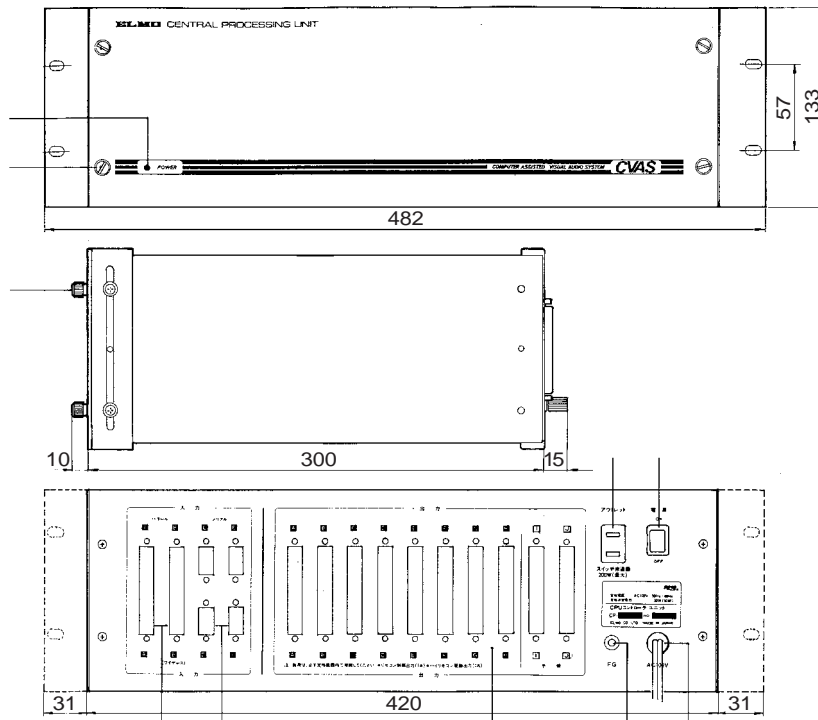

## 機器概要

本製品は、AV機器や環境設備をトータルコントロールするシステムCVAS(Computer assisted Visual Audio System)の中央管理制御ユニットです。

複数のキーボード入力やワイヤレス入力が併用できます。

AVメディアに最も適した環境へ、簡単操作( Iキー)でパターン設定することができます。

本製品は接続されたすべてのAV機器をリモートコントロールすることができます。

## 機器仕様

|         |   |
|---------|---|
| データ転送形式 | 1.シリアル転送 RS-232C非同期通信方式2チャンネル<br>2.パラレル入力 1チャンネル(最大ケーブル延長5m)  |
| 外部出力    | 標準リモコン出力(無電圧メーク接点) 2出力 接点容量24V IA(抵抗負荷)<br>ハイリモコン駆動用出力 16出力 接点容量24V IA(抵抗負荷)                        |
| 増設出力    | リモコン出力(メーク接点)は、24出力(1ユニット)単位で増設可能です。<br>ハイリモコン駆動用出力は、16出力(1ユニット)単位で増設可能です。<br>増設出力は、最大144出力まで増設可能です |
| 電源      | AC100V ± 10% 50 / 60Hz  |
| 消費電力    | 50W   |
| 温湿度条件   | 10 ~ 35、30% ~ 90%(ただし結露しないこと)   |
| 外形寸法    | 幅420(482)mm、高さ133mm、奥行250mm<br>( )内寸法はEIAラックマウント金具取付時の寸法 EIA規格サイズ                                   |
| 質量      | 6.5kg   |
| 仕上      | パネル：レザートンパールグレー焼付塗装(マンセルNo.N8.5近似)<br>フレーム：レザートンブラック焼付塗装  |

## 外観・寸法(名称)

POWER表示  
ツマミネジ(4ヶ所)  
パラレル入力(Dsub 37Pメス)  
シリアル入力(Dsub 9Pメス)  
制御出力(Dsub 37Pオス)  
アウトレット  
電源スイッチ  
フレームグラウンド(FG)  
電源 AC100V)

単位：mm

仕様および外観は改良のため、予告なく変更することがあります。