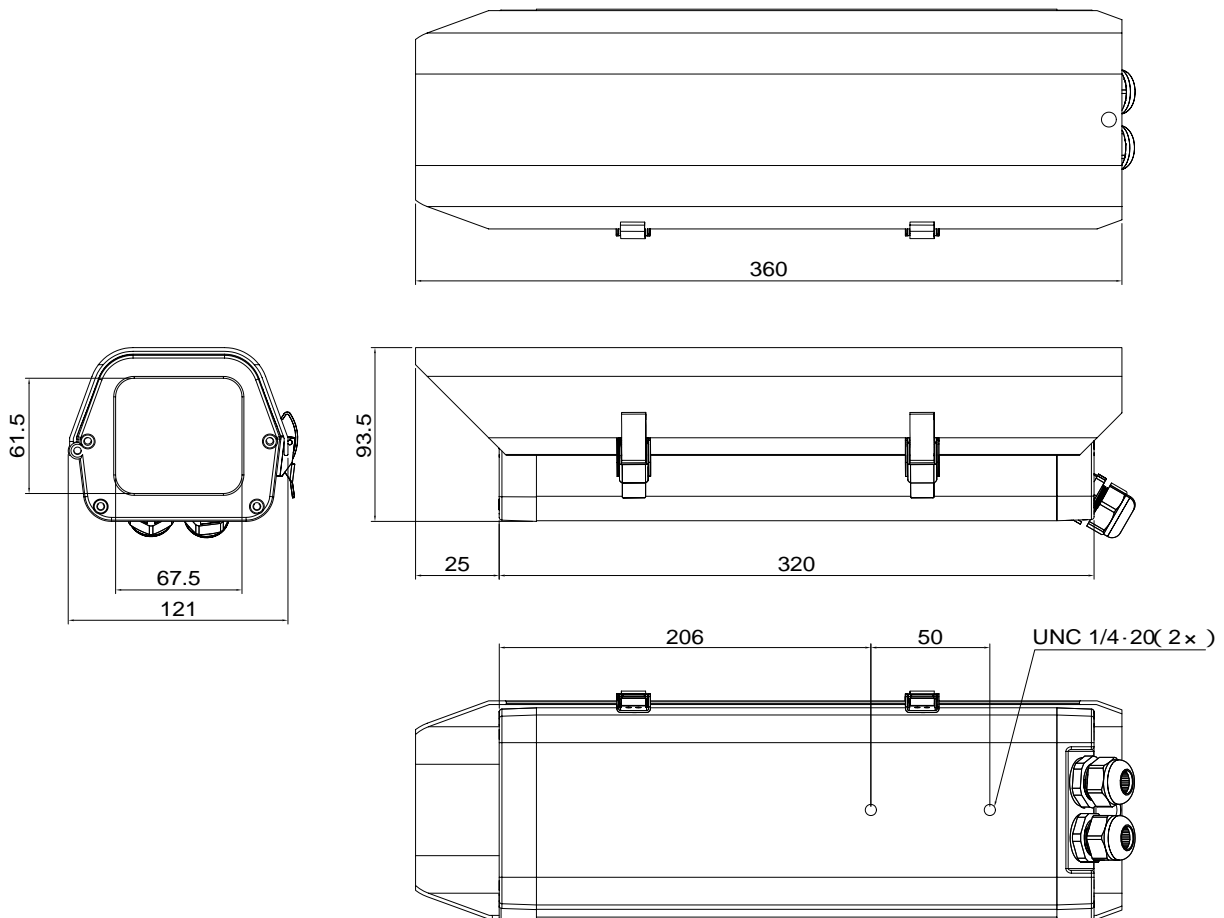

屋外用カメラハウジング CH-808

機器概要

小型軽量の屋外用カメラハウジングです。

機器仕様

材 質	アルミダイキャスト
塗 装 色	ライトグレイ
防 水 性	IEC-529:保護構造等級 IP66
外 線 の 接 続	ハウジング後部のブッシング2ヶ所より接続可能 (ブッシング接続ケーブル外径: 4.5 ~ 8.5mm)
周 囲 温 度	-10 ~ 50
外 形 寸 法	幅121mm 高さ93.5mm 奥行き360mm
内 部 寸 法	幅65mm 高さ65mm 奥行き300mm
質 量	約1.2kg

外観・寸法 (名称)

単位 : mm

仕様および外観は改良のため、予告なく変更することがあります。

平成15年11月現在