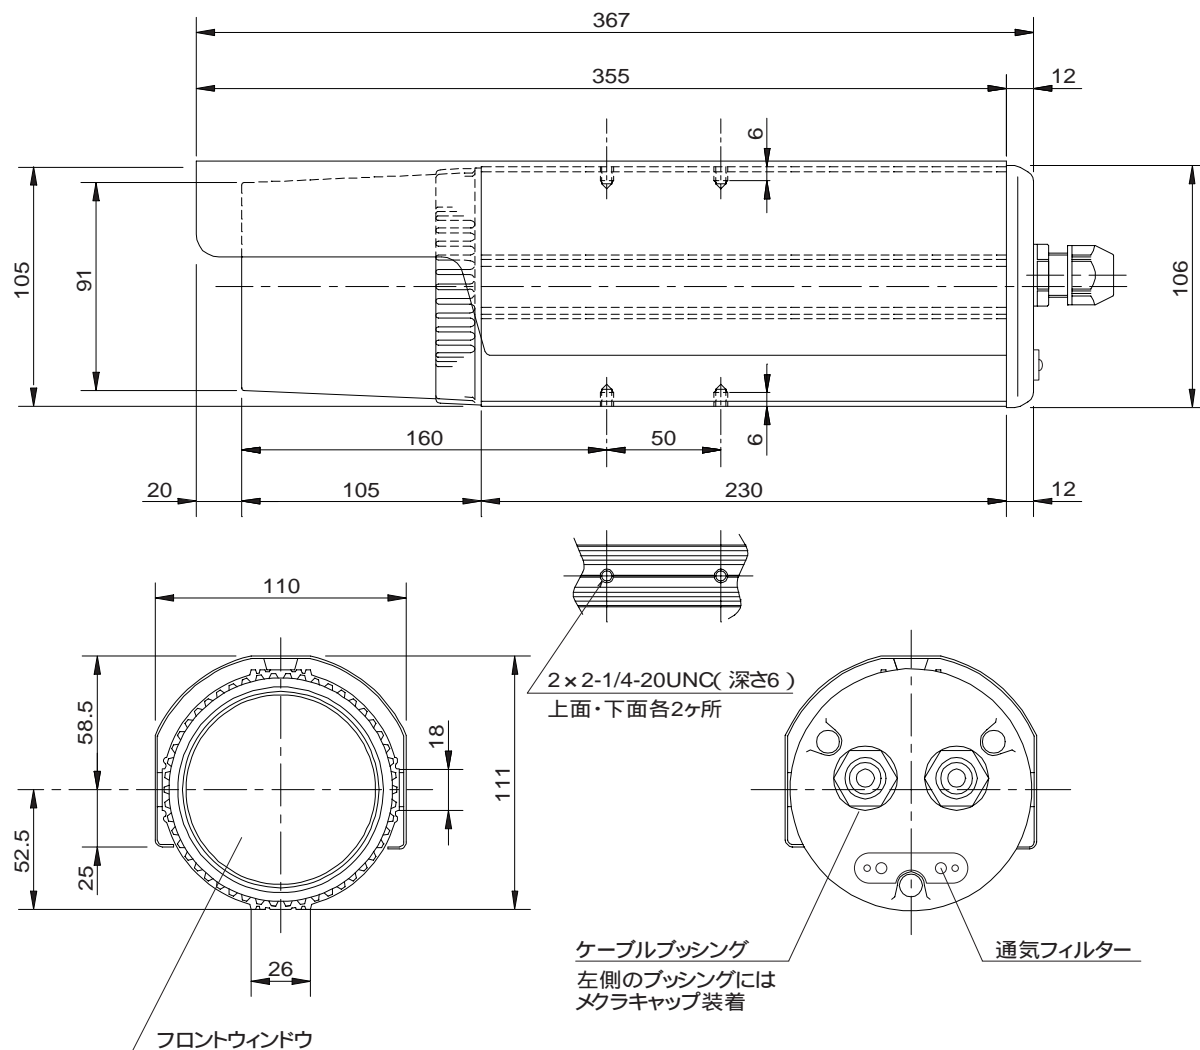

屋外用カメラハウジング CH-370

機器概要

小型軽量の屋外用カメラハウジングです。

機器仕様

材 質	本体部:アルミ合金押出材及びアルミダイキャスト合金 サンシェイド部:アルミ合金板
塗 装 色	スリークトンG 535 ライトグレイ
防 水 性	JIS C0920:保護等級4防まつ形 IEC 529:保護構造等級IP-54
外 線 の 接 続	ハウジング後部のプッシング2ヶ所より接続可能(プッシング接続ケーブル外径: 4.5 ~ 8.5mm)
周 囲 温 度	10 ~ 45
外 形 寸 法	111mm 奥行き367mm
質 量	約1.6kg

外観・寸法 (名称)

単位 : mm

仕様および外観は改良のため、予告なく変更することがあります。

平成15年12月現在