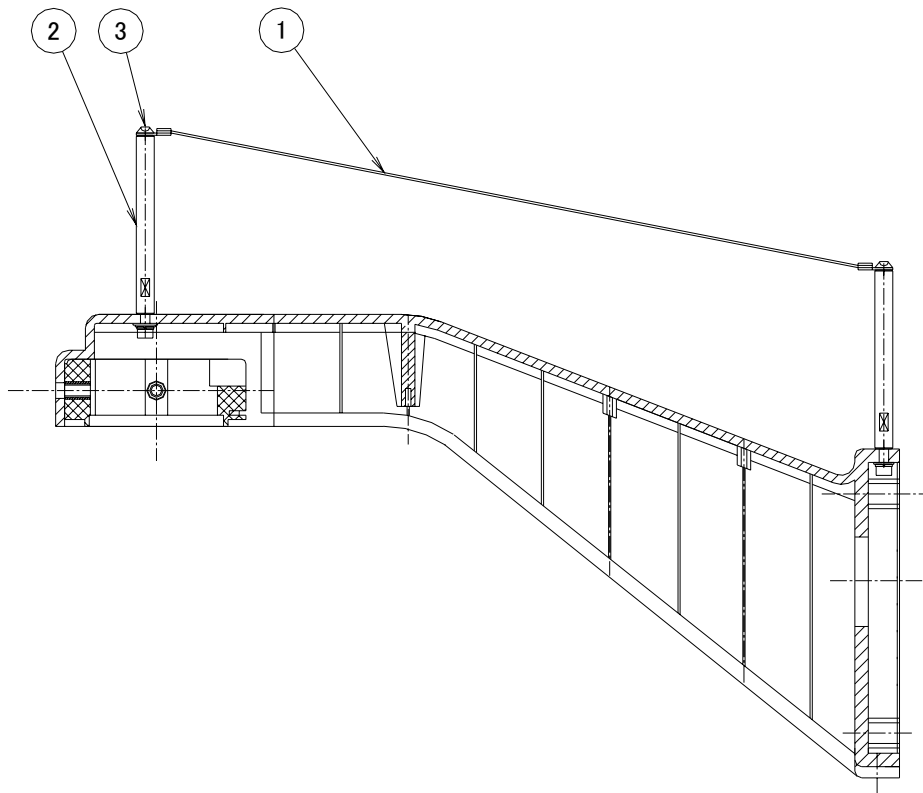

鳥よけワイヤーセット BW-PTC

機器概要

本製品は、屋外ドームハウジング (CH-PTC) 専用の鳥よけワイヤーセットです。
カラスやハトによる被害を未然に防止することが可能なワイヤーと支柱のセットです。

機器仕様

使用材質	ワイヤー: ステンレスワイヤー 支柱: ステンレス鋼
使用温度・湿度	-20°C~40°C・95%以下 (非結露)、屋外ドームハウジングCH-PTCの使用条件に準じる
本体質量	約200g

外観・寸法 (名称)

品番	名称	材質	備考
1	ワイヤーロープ	SUS	
2	支柱	SUS	
3	取付けネジ (M4×8)	SUS	

単位 : mm

仕様および外観は改良のため、予告無く変更することがあります。

平成 16 年 9 月 現在