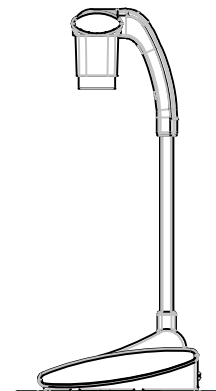

WiFi 書画カメラ TX-1

■ 機器概要

本製品は、タブレット端末など次世代 ICT 環境との親和性をさらに高めた WiFi 書画カメラです。

- 無線アクセスポイントや WiFi 搭載の PC・タブレット端末と書画カメラ映像を無線通信が可能。
- PC への取り込み時、フル HD 出力 & 30fps のクリアな映像を再現。
- 学校の子ども机に設置して A3 サイズを撮影できる省スペース設計。

■ 機器仕様

撮像素子	1/2.8インチ 340万画素	HDMI 出力	1080i/720P @30fps
総画素数	水平 2144、垂直 1588	アナログ RGB 出力	XGA(1024×768)@30fps
有効画素数	水平 1920、垂直 1440		水平周波数:48.363kHz 垂直周波数:60.004Hz
撮像速度	30fps	USB 出力(デバイス)	USB2.0 UVC 対応
水平/垂直解像度	水平 800TV 本以上、垂直 800TV 本以上		1080P/720P/XGA/VGA 全て@30fps
撮影レンズ	f=4.0mm ~ 48.0mm (F3.2 ~ F3.6)	WiFi 出力	周波数帯:2.4GHz 802.11.b/g/n 画像転送:720P@30fps(H.264) 転送モード:AP/STATION 切替 DHCP:サーバー/クライアント
光学ズーム倍率	12倍		外形寸法 (幅×奥行×高さ)
電子ズーム	最大 8倍(RGB出力時は最大 4倍)	重量	約 2.4kg(本体のみ)
撮影領域 (横×縦)	1080i 最大:433.1mm×240.1mm 最小:46.9mm×26.4mm	消費電力	7.0W
	XGA 最大:433.1mm×322.5mm 最小:46.9mm×35.2mm	電源端子	DC ジャック 5V(ACアダプタ AC100~240)
焦点範囲 (レンズ高さ)	WIDE 側(f=4.0mm 以上 23.4mm 未満) 50mm ~ ∞	HDMI 端子	HDMI タイプ A
	TELE 側 (f=23.4mm 以上) 200mm ~ ∞	USB 端子	USB タイプ B
フォーカス制御	手動(プッシュ)/ズーム連動	RGB 端子	Dsub 15P コネクタ
明るさ制御	オート(メカアイリス/ゲイン/高速シャッター自動制御)	付属品	AC アダプタ/USB ケーブル(B) DC 電源ケーブル/セットアップガイド/保証書
明るさ調整	レベル調整有り	使用温度	0°C~40°C
画像回転	0° / 180°	使用湿度	30%~85%以下(凍結なきこと)
照明(LED)	ON/OFF	安全規格	電気用品安全法 PSE マーク(ACアダプタ、電源コード)
フリッカ補正(50/60)	ON/OFF	環境対応	RoHS 指令準拠
映像モード	テキスト書類/カラー書類		
顕微鏡モード	ON/OFF		
OSD 制御	○		

■ 外観

(セットアップ時)

単位:mm

※ 仕様および外観は改良のため、予告無く変更することがあります。
平成 28 年 4 月現在