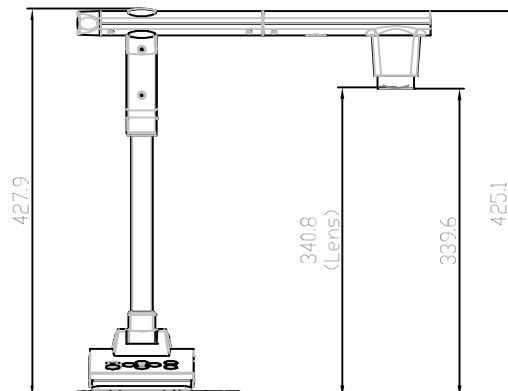

WiFi 書画カメラ TX-1

■ 機器概要

本製品は、タブレット端末など次世代 ICT 環境との親和性をさらに高めた WiFi 書画カメラです。

- 無線アクセスポイントや WiFi 搭載の PC・タブレット端末と書画カメラ映像を無線通信が可能。
- PC への取り込み時、フル HD 出力 & 30fps のクリアな映像を再現。
- 学校の子ども机に設置して A3 サイズを撮影できる省スペース設計。

■ 機器仕様

撮像素子	1/2.8インチ 340万画素	HDMI 出力	1080i/720P @30fps
総画素数	水平 2144、垂直 1588	アナログ RGB 出力	XGA(1024×768)@30fps
有効画素数	水平 1920、垂直 1440		水平周波数:48.363kHz 垂直周波数:60.004Hz
撮像速度	30fps	USB 出力(デバイス)	USB2.0 UVC 対応
水平/垂直解像度	水平 800TV 本以上、垂直 800TV 本以上		1080P/720P/XGA/VGA 全て@30fps
撮影レンズ	f=4.0mm ~ 48.0mm (F3.2 ~ F3.6)	WiFi 出力	周波数帯:2.4GHz 802.11.b/g/n 画像転送:720P@30fps(H.264) 転送モード:AP/STATION 切替 DHCP:サーバー/クライアント
光学ズーム倍率	12倍		外形寸法 (幅×奥行×高さ)
電子ズーム	最大 8倍(RGB出力時は最大 4倍)	重量	約 2.4kg(本体のみ)
撮影領域 (横×縦)	1080i 最大:433.1mm×240.1mm 最小:46.9mm×26.4mm	消費電力	7.0W
	XGA 最大:433.1mm×322.5mm 最小:46.9mm×35.2mm	電源端子	DC ジャック 5V(ACアダプタ AC100~240)
焦点範囲 (レンズ高さ)	WIDE 側(f=4.0mm 以上 23.4mm 未満) 50mm ~ ∞	HDMI 端子	HDMI タイプ A
	TELE 側 (f=23.4mm 以上) 200mm ~ ∞	USB 端子	USB タイプ B
フォーカス制御	手動(プッシュ)/ズーム連動	RGB 端子	Dsub 15P コネクタ
明るさ制御	オート(メカアイリス/ゲイン/高速シャッター自動制御)	付属品	AC アダプタ/USB ケーブル(B) DC 電源ケーブル/セットアップガイド/保証書
明るさ調整	レベル調整有り	使用温度	0°C~40°C
画像回転	0° / 180°	使用湿度	30%~85%以下(凍結なきこと)
照明(LED)	ON/OFF	安全規格	電気用品安全法 PSE マーク(ACアダプタ、電源コード)
フリッカ補正(50/60)	ON/OFF	環境対応	RoHS 指令準拠
映像モード	テキスト書類/カラー書類		
顕微鏡モード	ON/OFF		
OSD 制御	○		

■ 外観

(セットアップ時)

単位:mm

※ 仕様および外観は改良のため、予告無く変更することがあります。
平成 28 年 4 月現在