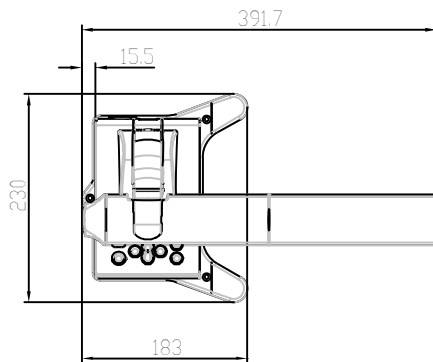

WiFi 書画カメラ TX-1

■ 機器概要

本製品は、タブレット端末など次世代 ICT 環境との親和性をさらに高めた WiFi 書画カメラです。

- 無線アクセスポイントや WiFi 搭載の PC・タブレット端末と書画カメラ映像を無線通信が可能。
- PC への取り込み時、フル HD 出力 & 30fps のクリアな映像を再現。
- 学校の子ども机に設置して A3 サイズを撮影できる省スペース設計。

■ 機器仕様

撮像素子	1/2.8インチ 340万画素	HDMI 出力	1080i/720P @30fps
総画素数	水平 2144、垂直 1588	アナログ RGB 出力	XGA(1024×768)@30fps
有効画素数	水平 1920、垂直 1440		水平周波数:48.363kHz 垂直周波数:60.004Hz
撮像速度	30fps	USB 出力(デバイス)	USB2.0 UVC 対応
水平/垂直解像度	水平 800TV 本以上、垂直 800TV 本以上		1080P/720P/XGA/VGA 全て@30fps
撮影レンズ	f=4.0mm ~ 48.0mm (F3.2 ~ F3.6)	WiFi 出力	周波数帯:2.4GHz 802.11.b/g/n 画像転送:720P@30fps(H.264) 転送モード:AP/STATION 切替 DHCP:サーバー/クライアント
光学ズーム倍率	12倍		外形寸法 (幅×奥行×高さ)
電子ズーム	最大 8倍(RGB出力時は最大 4倍)	重量	約 2.4kg(本体のみ)
撮影領域 (横×縦)	1080i 最大:433.1mm×240.1mm 最小:46.9mm×26.4mm	消費電力	7.0W
	XGA 最大:433.1mm×322.5mm 最小:46.9mm×35.2mm	電源端子	DC ジャック 5V(ACアダプタ AC100~240)
焦点範囲 (レンズ高さ)	WIDE 側(f=4.0mm 以上 23.4mm 未満) 50mm ~ ∞	HDMI 端子	HDMI タイプ A
	TELE 側 (f=23.4mm 以上) 200mm ~ ∞	USB 端子	USB タイプ B
フォーカス制御	手動(プッシュ)/ズーム連動	RGB 端子	Dsub 15P コネクタ
明るさ制御	オート(メカアイリス/ゲイン/高速シャッター自動制御)	付属品	AC アダプタ/USB ケーブル(B) DC 電源ケーブル/セットアップガイド/保証書
明るさ調整	レベル調整有り	使用温度	0°C~40°C
画像回転	0° / 180°	使用湿度	30%~85%以下(凍結なきこと)
照明(LED)	ON/OFF	安全規格	電気用品安全法 PSE マーク(ACアダプタ、電源コード)
フリッカ補正(50/60)	ON/OFF	環境対応	RoHS 指令準拠
映像モード	テキスト書類/カラー書類		
顕微鏡モード	ON/OFF		
OSD 制御	○		

■ 外観

(セットアップ時)

単位:mm

※ 仕様および外観は改良のため、予告無く変更することがあります。
平成 28 年 4 月現在