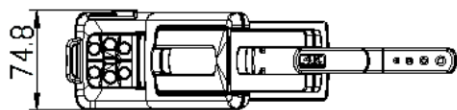

■ 機器仕様

項目	内容				項目	内容		操作パネル	ImageMate4	アプリ	
電源	DC5V ※USB バスパワーによる給電				明るさ調整	自動(設定値 0~12)		✓	✓		
消費電力	3.2W				画像回転	0° /180° (カメラ映像)		✓	✓		
外形寸法幅	幅:293.2mm 奥行:74.8mm 高さ:302.1mm(セットアップ時) 幅:241.2mm 奥行:74.8mm 高さ:21.3mm(収納時)				LED 照明	ON/ OFF		✓		✓	
質量	約 470g(本体のみ)				AF	自動(ワンプッシュ)		✓	✓		
外部制御	USB3.0 タイプマイクロ B × 1 拡張端子(専用) ※拡張端子は MX-1 CONNECT BOX と接続				ズーム	可能		✓	✓		
撮像レンズ	F=2.0				映像静止	可能		✓	✓		
撮影速度	60fps(高フレームレートモード 1080P 時)				解像度切換え	手動切換え			✓	✓	
焦点調節可能範囲	レンズ先端より:100mm ~ ∞				フリッカ補正	60Hz / 50Hz			✓	✓	
フォーカス	自動(ワンプッシュ)				コントラスト調整	可能(設定値 0~20)			✓	✓	
撮像素子	1/3.1 インチ CMOS 1300 万画素				色合い調整	可能(設定値 -180~180)			✓	✓	
有効画素数	水平 4160、垂直 3120				鮮やかさ調整	可能(設定値 0~31)			✓	✓	
解像度/ フレームレート			USB3.0		USB2.0		鮮明度調整	可能(設定値 5~15)		✓	✓
		MJPEG[fps]	YUV[fps]	MJPEG[fps]	YUV[fps]	ガンマ調整	可能(設定値 100~200)		✓	✓	
	4160x3120	21	6	-	-	ホワイトバランス	自動/手動(設定値 2000~8000)		✓	✓	
	3840x2160	30	15	-	-	逆光補正	ON/ OFF		✓	✓	
	2048x1536	30	20	18	3	焦点	自動/手動(設定値 100~3000)		✓	✓	
	1920x1080	60	60	30	5	露出	自動/手動(設定値 -10~1)		✓	✓	
	1280x960	30	30	30	10	低光量補正	自動/手動		✓	✓	
	1280x720	60	60	30	5	カラーモード	ノーマル/モノ/ネガティブ/白黒		✓	✓	
	1024x768	30	30	30	20	シーンモード	ノーマル/ドキュメント		✓	✓	
	640x480	30	30	30	30	優先モード	速度優先/画質優先		✓	✓	
同期信号	内部				ノイズリダクション	自動/手動(設定値 0~10)			✓	✓	
撮像領域	374mm × 281mm(高さ:286mm) 4:3 比				フレームレート	自動/手動(設定値 3~30)			✓	✓	
照明ランプ	白色 LED				工場出荷設定	可能			✓	✓	
※RGB、HDMI を出力するには MX-1 CONNECT BOX が必要となります。					使用温度範囲	0°C ~ 40°C		使用湿度範囲	30% ~ 85% 以下		
					環境対応	RoHS 指令準拠					
					付属品	USB3.0 ケーブル、取扱説明書、保証書					

■ MX-1 CONNECT BOX 仕様

項目	内容		
電源	DC5V (AC アダプタ AC100 ~ 240V)		
消費電力	4.6W(MX-1+MX-1 CONNECT BOX 接続時)		
外形寸法幅	幅:92.2mm 奥行:64.2mm(突起部含まず:61.1) 高さ:23mm		
質量	約 75g(本体のみ)		
出力端子	RGB 出力 ミニ Dsub 15P コネクタ メス × 1 HDMI 出力 タイプ A 標準端子 × 1		
入力端子	MX-1 接続用 19P 入出力端子 × 1		
安全規格	電気用品安全法 PSE マーク(AC アダプタ)		
環境対応	RoHS 指令準拠		
使用温度範囲	0°C ~ 40°C	使用湿度範囲	30% ~ 85% 以下
付属品	AC アダプタ、DC 電源ケーブル、MX-1 専用・Expansion ケーブル、取扱説明書、保証書		

■ 外観

単位: mm

<MX-1 セットアップ時>

<MX-1 CONNECT BOX>

※ 仕様および外観は改良のため、予告無く変更することがあります。
平成28年 12月現在