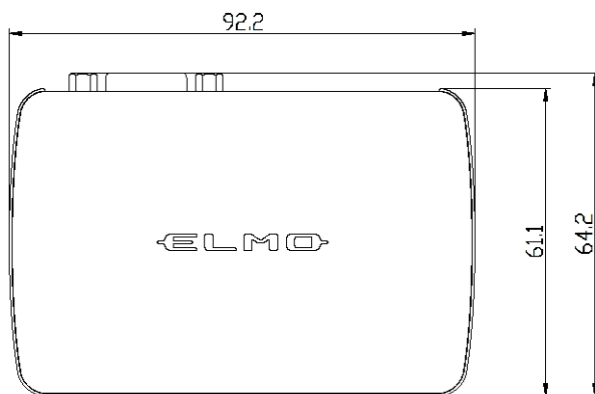

■ MX-1 CONNECT BOX 仕様

項目	内容		
電源	DC5V (AC アダプタ AC100 ~ 240V)		
消費電力	4.6W(MX-1+MX-1 CONNECT BOX 接続時)		
外形寸法幅	幅:92.2mm 奥行:64.2mm(突起部含まず:61.1) 高さ:23mm		
質量	約 75g(本体のみ)		
出力端子	RGB 出力 ミニ Dsub 15P コネクタ メス × 1 HDMI 出力 タイプ A 標準端子 × 1		
入力端子	MX-1 接続用 19P 入出力端子 × 1		
安全規格	電気用品安全法 PSE マーク(AC アダプタ)		
環境対応	RoHS 指令準拠		
使用温度範囲	0°C ~ 40°C	使用湿度範囲	30% ~ 85% 以下
付属品	AC アダプタ、DC 電源ケーブル、MX-1 専用・Expansion ケーブル、取扱説明書、保証書		

■ ImageMate4 推奨動作環境

項目	内容	
OS	Win10 64bit	
プロセッサ	Core i7(3840x2160@30fps) / Core i5 以上(1920x1080@60fps)	
メモリ	16GB(3840x2160@30fps) / 4GB 以上(1920x1080@60fps)	
画面解像度	3840x2160(3840x2160@30fps) / 1920x1080 以上(1920x1080@60fps)	
グラフィックボード	3840x2160 出力が可能であること	
USB	USB3.0	

■ 外観

単位: mm

<MX-1 セットアップ時>

<MX-1 CONNECT BOX>

※ 仕様および外観は改良のため、予告無く変更することがあります。
平成28年 12月現在