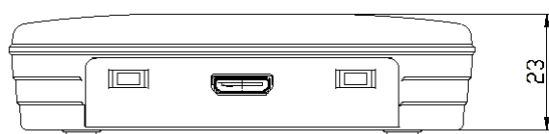

■ MX-1 CONNECT BOX 仕様

項目	内容		
電源	DC5V (AC アダプタ AC100 ~ 240V)		
消費電力	4.6W(MX-1+MX-1 CONNECT BOX 接続時)		
外形寸法幅	幅:92.2mm 奥行:64.2mm(突起部含まず:61.1) 高さ:23mm		
質量	約 75g(本体のみ)		
出力端子	RGB 出力 ミニ Dsub 15P コネクタ メス × 1 HDMI 出力 タイプ A 標準端子 × 1		
入力端子	MX-1 接続用 19P 入出力端子 × 1		
安全規格	電気用品安全法 PSE マーク(AC アダプタ)		
環境対応	RoHS 指令準拠		
使用温度範囲	0°C ~ 40°C	使用湿度範囲	30% ~ 85% 以下
付属品	AC アダプタ、DC 電源ケーブル、MX-1 専用・Expansion ケーブル、取扱説明書、保証書		

■ ImageMate4 推奨動作環境

項目	内容	
OS	Win10 64bit	
プロセッサ	Core i7(3840x2160@30fps) / Core i5 以上(1920x1080@60fps)	
メモリ	16GB(3840x2160@30fps) / 4GB 以上(1920x1080@60fps)	
画面解像度	3840x2160(3840x2160@30fps) / 1920x1080 以上(1920x1080@60fps)	
グラフィックボード	3840x2160 出力が可能であること	
USB	USB3.0	

■ 外観

単位: mm

<MX-1 セットアップ時>

<MX-1 CONNECT BOX>

※ 仕様および外観は改良のため、予告無く変更することがあります。
平成28年 12月現在