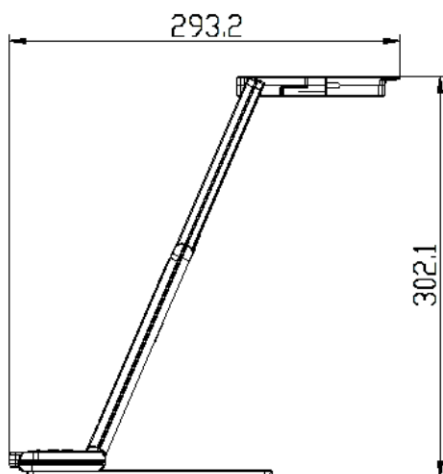

■ 機器仕様

項目	内容				項目	内容		操作パネル	ImageMate4	アプリ	
電源	DC5V ※USB バスパワーによる給電				明るさ調整	自動(設定値 0~12)		✓	✓		
消費電力	3.2W				画像回転	0° /180° (カメラ映像)		✓	✓		
外形寸法幅	幅:293.2mm 奥行:74.8mm 高さ:302.1mm(セットアップ時) 幅:241.2mm 奥行:74.8mm 高さ:21.3mm(収納時)				LED 照明	ON/ OFF		✓		✓	
質量	約 470g(本体のみ)				AF	自動(ワンプッシュ)		✓	✓		
外部制御	USB3.0 タイプマイクロ B × 1 拡張端子(専用) ※拡張端子は MX-1 CONNECT BOX と接続				ズーム	可能		✓	✓		
撮像レンズ	F=2.0				映像静止	可能		✓	✓		
撮影速度	60fps(高フレームレートモード 1080P 時)				解像度切換え	手動切換え			✓	✓	
焦点調節可能範囲	レンズ先端より:100mm ~ ∞				フリッカ補正	60Hz / 50Hz			✓	✓	
フォーカス	自動(ワンプッシュ)				コントラスト調整	可能(設定値 0~20)			✓	✓	
撮像素子	1/3.1 インチ CMOS 1300 万画素				色合い調整	可能(設定値 -180~180)			✓	✓	
有効画素数	水平 4160、垂直 3120				鮮やかさ調整	可能(設定値 0~31)			✓	✓	
解像度/ フレームレート			USB3.0		USB2.0		鮮明度調整	可能(設定値 5~15)		✓	✓
		MJPEG[fps]	YUV[fps]	MJPEG[fps]	YUV[fps]	ガンマ調整	可能(設定値 100~200)		✓	✓	
	4160x3120	21	6	-	-	ホワイトバランス	自動/手動(設定値 2000~8000)		✓	✓	
	3840x2160	30	15	-	-	逆光補正	ON/ OFF		✓	✓	
	2048x1536	30	20	18	3	焦点	自動/手動(設定値 100~3000)		✓	✓	
	1920x1080	60	60	30	5	露出	自動/手動(設定値 -10~1)		✓	✓	
	1280x960	30	30	30	10	低光量補正	自動/手動		✓	✓	
	1280x720	60	60	30	5	カラーモード	ノーマル/モノ/ネガティブ/白黒		✓	✓	
	1024x768	30	30	30	20	シーンモード	ノーマル/ドキュメント		✓	✓	
	640x480	30	30	30	30	優先モード	速度優先/画質優先		✓	✓	
同期信号	内部				ノイズリダクション	自動/手動(設定値 0~10)			✓	✓	
撮像領域	374mm × 281mm(高さ:286mm) 4:3 比				フレームレート	自動/手動(設定値 3~30)			✓	✓	
照明ランプ	白色 LED				工場出荷設定	可能			✓	✓	
※RGB、HDMI を出力するには MX-1 CONNECT BOX が必要となります。					使用温度範囲	0°C ~ 40°C		使用湿度範囲	30% ~ 85% 以下		
					環境対応	RoHS 指令準拠					
					付属品	USB3.0 ケーブル、取扱説明書、保証書					

■ MX-1 CONNECT BOX 仕様

項目	内容		
電源	DC5V (AC アダプタ AC100 ~ 240V)		
消費電力	4.6W(MX-1+MX-1 CONNECT BOX 接続時)		
外形寸法幅	幅:92.2mm 奥行:64.2mm(突起部含まず:61.1) 高さ:23mm		
質量	約 75g(本体のみ)		
出力端子	RGB 出力 ミニ Dsub 15P コネクタ メス × 1 HDMI 出力 タイプ A 標準端子 × 1		
入力端子	MX-1 接続用 19P 入出力端子 × 1		
安全規格	電気用品安全法 PSE マーク(AC アダプタ)		
環境対応	RoHS 指令準拠		
使用温度範囲	0°C ~ 40°C	使用湿度範囲	30% ~ 85% 以下
付属品	AC アダプタ、DC 電源ケーブル、MX-1 専用・Expansion ケーブル、取扱説明書、保証書		

■ 外観

単位: mm

<MX-1 セットアップ時>

<MX-1 CONNECT BOX>

※ 仕様および外観は改良のため、予告無く変更することがあります。
平成28年 12月現在