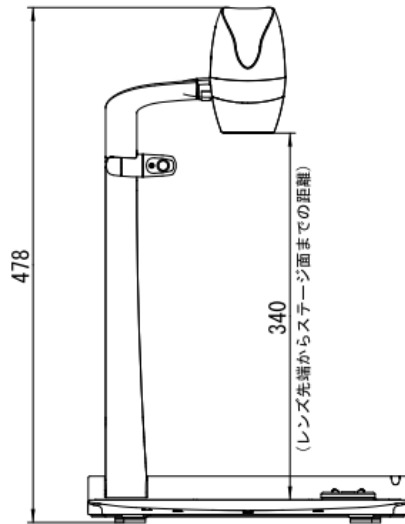

## ■ 機器仕様

電源	DC12V(AC100~240V)	有効画素数	3,840×2,160(4:3)
消費電力	20W	画質	4K
外形寸法mm	幅 297×奥行 482×高さ 478mm(セットアップ時) 幅 297×奥行 482×高さ 133mm(収納時)	フォーカスモード	AUTO:ズームシーク AF/ワンプッシュ AF
		フォーカス範囲	WIDE 端:5cm~∞ / TELE 端:20cm~∞ (クローズアップレンズ無し)
質量	4.5kg	照明	1(LED×1+レンズ)
最大撮影領域 (横×縦)	431mm×321mm(4:3 比) ※HDMI 出力時でも A4 縦サイズが撮影可能	ズーム	トータルズーム 288 倍 (光学:12 倍、 センサー:2 倍、電子:12 倍)
HDMI 出力	HDMI1.4 対応 ・ 3,840×2,160@30fps ・ 1,920×1,080@60fps(4K 高画質) ・ 1,280×720@60fps(4K 高画質) ※HDMI 出力時でも A4 縦サイズが撮像可能な モード有	LCD パネル	高画質 (800×480) 5 インチ 静電容量方式
		記録/再生	記録メディア:SD card :USB メモリ :内蔵メモリ 記録方式:動画 MP4 (映像:HEVC,H.264/音声:AAC) :静止画 JPEG 画像サイズ: 4K@30,2K@60,2K@30,1K@30 動画方式: 通常録画/タイムラプス録画、日付タイムスタンプ ※USB メモリは静止画のみ
RGB 出力	・1,920×1,080/60fps ・1,280×720/60fps	音声	入力:外部マイク/HDMI 音声 出力:ライン出力/HDMI
USB 出力	USB3.0 対応 UVC(映像)対応 (M-JPEG/YUY2) ・ UHD(3,840×2,160 @30fps) 16:9 ・ FHD(1,920×1,080 @60fps) 16:9 ・ HD(1,280×720 @60fps) 16:9 ・ QUXGA(3,200×2,400 @30fps) 4:3 ・ UXGA(1,600×1,200 @30fps) 4:3 ・ XGA(1,024×768 @30fps) 4:3 ・ VGA(640×480 @30fps) 4:3 ※フレームレートはご使用の環境により変化します	プレゼンテーション	画像回転(90° 回転含む)/フリーズ/マスク/白黒
		外部制御	RS-232C,USB,リモコン,ネットワーク
		画質機能	ホワイトバランス/フリッカー補正/明るさ調整/コントラスト調整/ノイズリダクション/輪郭補正/色調整/シェーディング補正/画素欠陥補正/高画質リサイズ機能/色収差補正
USB 端子	・USB タイプ B (USB3.0):映像出力 ・USB タイプ A (USB2.0):USB メモリ&電源供給 ・USB タイプ A (電源):電源供給(WHDI など)	使用温度	0°C~40°C
		使用湿度	30%~85%
入力切替	HDMI:タイプ A×2 入力 VGA:D-Sub×1 入力 HDMI 入力は録画が可能&RGB への変換可能 ※RGB はスルー切替のみ (入力対応信号:1920×1080 60fps / 1280×720 60fps)	安全規格	電気用品安全法 PSE マーク (AC アダプタ、電源コード)
		環境対応	RoHS 指令準拠
付属品	AC アダプタ/AC 電源コード/USB3.0 ケーブル(1.5m)/リモコン/リモコン用コイン電池(CR2025)/ホワイトボードシート/ 注意シール/メラミンスポンジ(ホワイトボードシート用)/クイックスタートガイド/保証書		

■ 外観

(セットアップ時)

(収納時)

ます。

平成 30 年 12 月現在