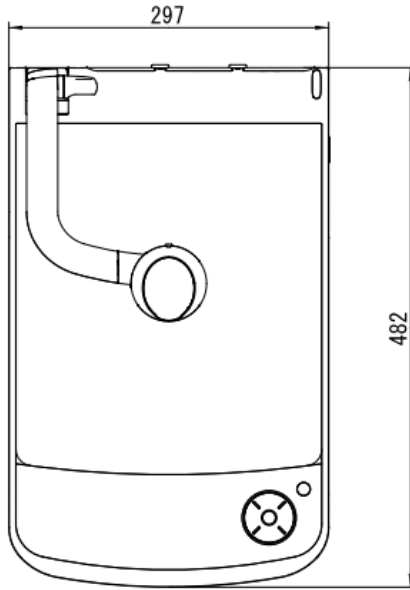

■ 外観

(セットアップ時)