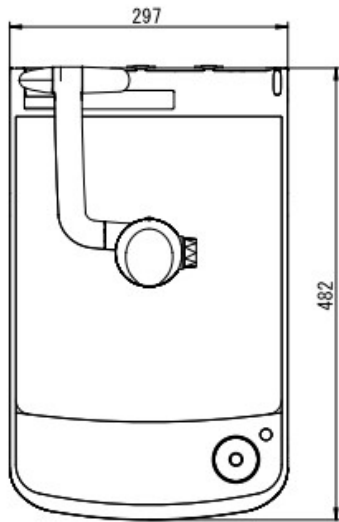

■ 機器仕様

電源	DC12V(AC100~240V)	有効画素数	3,840x2,160(16:9比) 8.3M 3,520x2,640(4:3比) 9.3M
消費電力	20W	画質	4K
外形寸法mm	幅 297×奥行 482×高さ 478mm(セットアップ時)	フォーカスモード	ズームシーク AF/ワンタッチ AF/マニュアル
	幅 297×奥行 482×高さ 95mm(収納時)	フォーカス範囲	WIDE 端:5cm~∞ / TELE 端:20cm~∞
質量	5kg	照明	1(LED)
最大撮影領域 (横×縦)	430mm×319mm(4:3比) 470mm×259mm(16:9比) ※HDMI出力時でもA4縦サイズが撮影可能	ズーム	トータルズーム 288倍 (光学:12倍、 センサー:2倍、電子:12倍)
	HDMI出力	HDMI1.4対応 ・3,840×2,160/30fps(4K高画質) ・1,920×1,080/60fps ・1,280×720/60fps ※HDMI出力時でもA4縦サイズが撮像可能な モード有	LCDパネル
記録/再生			記録メディア :SD card, USB メモリ 記録方式 :動画 MP4 (映像:H.264/ 音声:AAC) :静止画 JPEG 画像サイズ : 4K/30fps, 2K/60fps, 2K/30fps, 1K/30fps 動画方式 : 通常録画/タイムラプス録画、日付タイムスタンプ ※USBメモリは静止画のみ
RGB出力	・UXGA(1,600×1,200/30fps) 4:3 ・XGA(1,024×768/30fps) 4:3 ・1,920×1,080/60fps 16:9 ・1,280×720/60fps 16:9	音声	入力:外部マイク/HDMI音声 ※内蔵マイク無し 出力:ライン出力
USB出力	USB3.0対応 UVC(映像)対応 ※音声:UAC無し (M-JPEG/YUY2) ・UHD(3,840×2,160/30fps) 16:9 ・FHD(1,920×1,080/60fps) 16:9 ・HD(1,280×720/60fps) 16:9 ・QUXGA(3,200×2,400/30fps) 4:3 ・UXGA(1,600×1,200/30fps) 4:3 ・XGA(1,024×768/30fps) 4:3 ・VGA(640×480/30fps) 4:3	プレゼンテーション	画像回転(90°回転含む)/フリーズ/マスク/白黒 /操作ロック
		外部制御	RS-232C, USB, リモコン, ネットワーク(WOL)
		画質機能	ホワイトバランス/フリッカー補正/明るさ調整/コントラスト調整/ノイズリダクション/輪郭補正/色調整/シェーディング補正/画素欠陥補正/高画質リサイズ機能/色収差補正
USB端子	・USBタイプB(USB3.0):映像出力 ・USBタイプA(USB2.0):USBメモリ&電源供給 ・USBタイプA(電源):電源供給(WHDIなど)	使用温度	0°C~40°C
HD BaseT出力	・3,840×2,160/30fps ・1,920×1,080/60fps(高画質) ・1,280×720/60fps(高画質) ※LANケーブルで100m延長可能	使用湿度	30%~85%
		安全規格	電気用品安全法PSEマーク (ACアダプタ、電源コード)
入力切替	HDMI:タイプA×2入力 VGA:D-Sub×1入力 HDMI入力は録画が可能&RGBへの変換可能 ※RGBはスルー切替のみ	環境対応	RoHS指令準拠
		付属品	ACアダプタ/AC電源コード/USB3.0ケーブル(1.5m)/リモコン/リモコン用コイン電池(CR2025)/ホワイトボードシート/ 注意シール/メラミンスポンジ(ホワイトボードシート用)/ケーブルタイ/ネジ/HDMIケーブル固定具/クイックスタートガイド/保証書

■ 外観

(セットアップ時)

(収納時)

単位:mm

※ 仕様および外観は改良のため、予告無く変更することがあります。
令和元年 8月現在