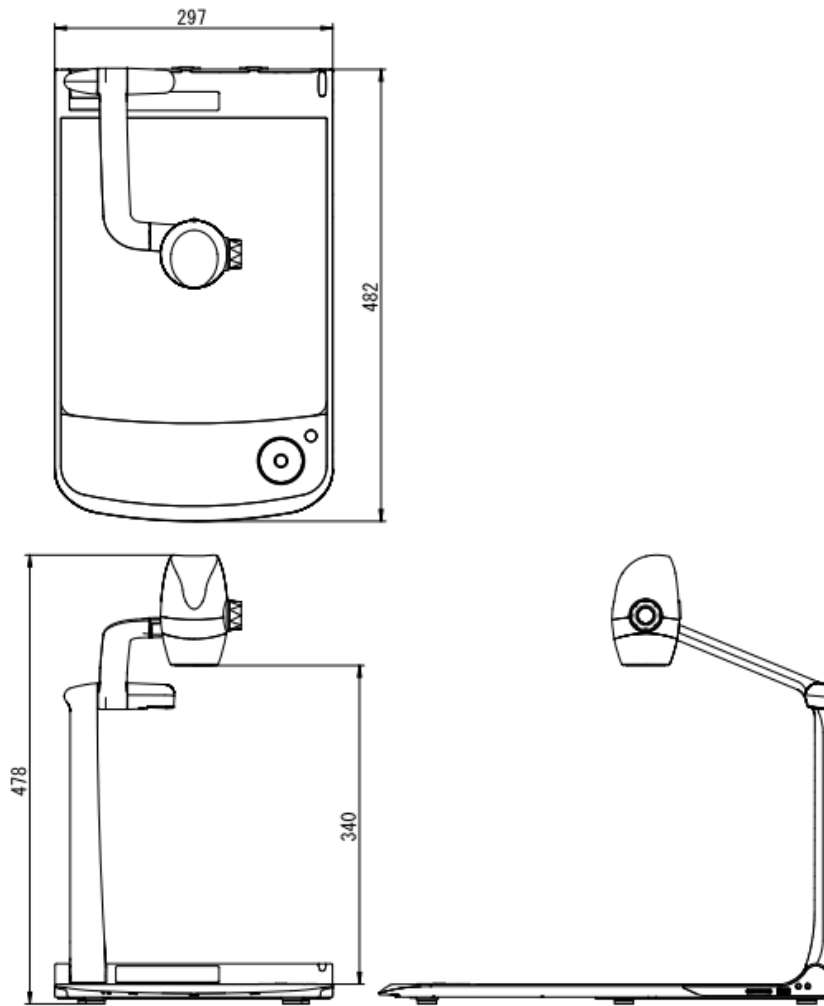

■ 外観

(セットアップ時)

(収納時)