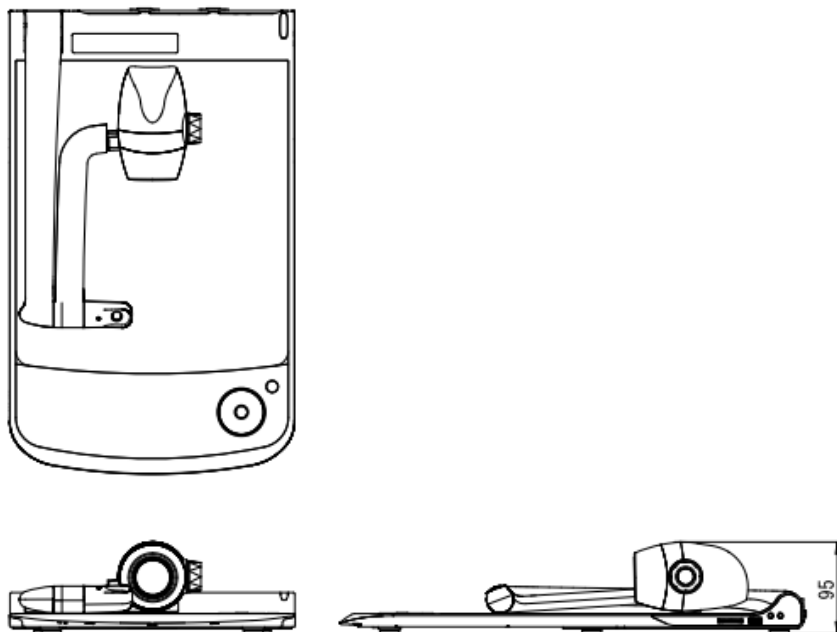

■ 機器仕様

電源	DC12V(AC100~240V)	有効画素数	3,840x2,160(16:9比) 8.3M 3,520x2,640(4:3比) 9.3M
消費電力	20W	画質	4K
外形寸法mm	幅 297 × 奥行 482 × 高さ 478mm(セットアップ時)	フォーカスモード	ズームシーク AF/ワンプッシュ AF/マニュアル
	幅 297 × 奥行 482 × 高さ 95mm(収納時)	フォーカス範囲	WIDE 端: 5cm~∞ / TELE 端: 20cm~∞
質量	5kg	照明	1(LED)
最大撮影領域 (横×縦)	430mm × 319mm(4:3比) 470mm × 259mm(16:9比) ※HDMI出力時でもA4縦サイズが撮影可能	ズーム	トータルズーム 288倍(光学:12倍、 センサー:2倍、電子:12倍)
	HDMI1.4対応 ・ 3,840 × 2,160 / 30fps(4K高画質) ・ 1,920 × 1,080 / 60fps ・ 1,280 × 720 / 60fps ※HDMI出力時でもA4縦サイズが撮像可能な モード有	LCDパネル	高画質 (800x450) 5インチ 静電容量方式
RGB出力	・ UXGA(1,600 × 1,200 / 30fps) 4:3 ・ XGA(1,024 × 768 / 30fps) 4:3 ・ 1,920 × 1,080 / 60fps 16:9 ・ 1,280 × 720 / 60fps 16:9	記録/再生	記録メディア : SD card, USBメモリ 記録方式 : 動画 MP4(映像:H.264/ 音声: AAC) : 静止画 JPEG 画像サイズ : 4K/30fps, 2K/60fps, 2K/30fps, 1K/30fps 動画方式 : 通常録画/タイムラプス録画、日付タイムスタンプ ※USBメモリは静止画のみ
		音声	入力: 外部マイク/HDMI音声 ※内蔵マイク無し 出力: ライン出力
USB出力	USB3.0対応 UVC(映像)対応 ※音声: UAC無し (M-JPEG/YUY2) ・ UHD(3,840 × 2,160 / 30fps) 16:9 ・ FHD(1,920 × 1,080 / 60fps) 16:9 ・ HD(1,280 × 720 / 60fps) 16:9 ・ QUXGA(3,200 × 2,400 / 30fps) 4:3 ・ UXGA(1,600 × 1,200 / 30fps) 4:3 ・ XGA(1,024 × 768 / 30fps) 4:3 ・ VGA(640 × 480 / 30fps) 4:3	プレゼンテーション	画像回転(90°回転含む)/フリーズ/マスク/白黒 /操作ロック
		外部制御	RS-232C, USB, リモコン, ネットワーク(WOL)
		画質機能	ホワイトバランス/フリッカー補正/明るさ調整/コントラスト調整/ノイズリダクション/輪郭補正/色調整/シェーディング補正/画素欠陥補正/高画質リサイズ機能/色収差補正
USB端子	・ USBタイプB(USB3.0): 映像出力 ・ USBタイプA(USB2.0): USBメモリ&電源供給 ・ USBタイプA(電源): 電源供給(WHDIなど)		
HD BaseT出力	・ 3,840 × 2,160 / 30fps ・ 1,920 × 1,080 / 60fps(高画質) ・ 1,280 × 720 / 60fps(高画質) ※LANケーブルで100m延長可能	使用温度	0°C~40°C
		使用湿度	30%~85%
入力切替	HDMI: タイプA×2入力 VGA: D-Sub×1入力 HDMI入力は録画が可能&RGBへの変換可能 ※RGBはスルー切替のみ	安全規格	電気用品安全法PSEマーク (ACアダプタ、電源コード)
		環境対応	RoHS指令準拠
付属品	ACアダプタ/AC電源コード/USB3.0ケーブル(1.5m)/リモコン/リモコン用コイン電池(CR2025)/ホワイトボードシート/ 注意シール/メラミンスポンジ(ホワイトボードシート用)/ケーブルタイ/ネジ/HDMIケーブル固定具/クイックスタートガイド/保証書		

■ 外観

(セットアップ時)

(収納時)

単位:mm

※ 仕様および外観は改良のため、予告無く変更することがあります。
令和3年 4月現在