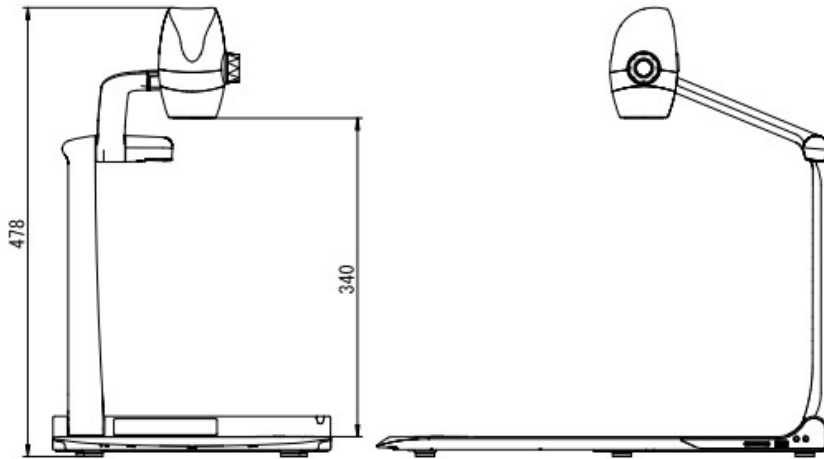

■ 外観

(セットアップ時)

(収納時)