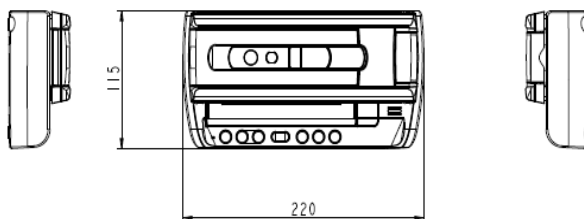

■ 機器仕様

電源	DC5V
撮影素子	1/3.2 インチ CMOS 800 万画素
有効画素数	3280 x 2464
撮像速度	30fps
撮影レンズ	F=2.0
電子ズーム	16 倍
撮像領域	329mm x 439mm (高さ 328mm、画角 4:3)
焦点調整可能範囲	レンズ先端より 100mm ~ ∞
フォーカス	自動 (ワンタッチ)
出力解像度	HDMI/RGB : 1080p、720p、UXGA、XGA USB : 1920x1080、1280x720、1600x1200、800x600、640x480 ミラキャスト : 720p
画像回転	90° /180°
照明	白色 LED
USB 仕様	USB2.0 準拠
サポートメディア	静止画 (JPG、PNG、BMP) 動画 (MP4) PDF Office ファイルビューワ (Excel、PowerPoint、Word) ※キングソフト株式会社が提供する「WPS Office Mobile」を搭載
消費電力	15W (動作中バッテリー充電時)
液晶パネル	5 インチ タッチパネル
インターフェース	USB(Type A) x 2、USB(Type B)、HDMI OUT(Type A)、RGB OUT HDMI IN(Type A)、LAN、AUDIO OUT、MIC IN、SD カードスロット
Wi-Fi	○ IEEE802.11 a/b/g/n 2.4GHz/5GHz
内蔵マイク	○
内蔵スピーカー	○
外形寸法	幅: 220mm 奥行: 115mm 高さ: 343mm (セットアップ時) 幅: 220mm 奥行: 115mm 高さ: 57mm (収納時)
質量	約 1,100g (本体のみ)
使用温度範囲	0°C ~ 40°C
使用湿度範囲	30% ~ 85%
内蔵バッテリー	5.2A リチウムイオンバッテリー ※バッテリー動作時間の目安 2 時間 50 分 (ミラキャスト接続時)
付属品	AC アダプタ、クイックスタートガイド、保証書、安全上のご注意

■ 外観

<セットアップ時>

単位:mm

<収納時>

※ 仕様および外観は改良のため、予告無く変更することがあります。
令和4年 9月現在