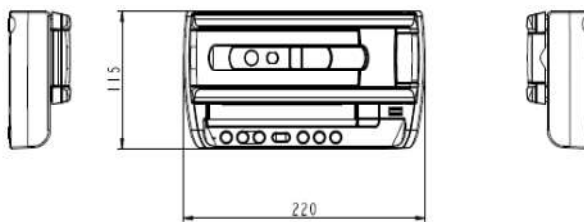

■ 機器仕様

電源	DC5V
撮影素子	1/3.2 インチ CMOS 800 万画素
有効画素数	3280 x 2464
撮像速度	30fps
撮影レンズ	F=2.0
電子ズーム	16 倍
撮像領域	329mm x 436mm (高さ 328mm、画角 4:3)
焦点調整可能範囲	レンズ先端より 100mm ~ ∞
フォーカス	自動 (ワンプッシュ)
出力解像度	HDMI/RGB : 1080p、720p、UXGA、XGA USB : 1920x1080、1280x720、1600x1200、800x600、640x480 ミラキャスト : 720p
画像回転	90° /180°
映像静止	可能
静止画記録	可能
動画記録	可能
分割画面表示	2 画面/4 画面 (カメラ映像、メモリー上の静止画)
照明	白色 LED
USB 仕様	USB2.0 準拠
サポートメディア	静止画 (JPG、PNG、BMP) 動画 (MP4) PDF Office ファイルビューワ (Excel、PowerPoint、Word) ※キングソフト株式会社が提供する「WPS Office Mobile」を搭載
消費電力	15W (動作中バッテリー充電時)
液晶パネル	5 インチ タッチパネル
インターフェース	USB (Type A) x 2、USB (Type B)、HDMI OUT (Type A)、RGB OUT HDMI IN (Type A)、LAN、AUDIO OUT、MIC IN、SD カードスロット (SDHC まで)
内蔵メモリー(ストレージ)	約 5GB
WiFi	○ IEEE802.11 a/b/g/n 2.4GHz/5GHz
内蔵マイク	○
内蔵スピーカー	○
Android OS	5.0
外形寸法	幅: 220mm 奥行: 115mm 高さ: 343mm (セットアップ時) 幅: 220mm 奥行: 115mm 高さ: 57mm (収納時)
質量	約 1,100g (本体のみ)
使用温度範囲	0°C ~ 40°C
使用湿度範囲	30% ~ 85%
内蔵バッテリー	5.2A リチウムイオンバッテリー ※バッテリー動作時間の目安 2 時間 50 分 (ミラキャスト接続時)
付属品	AC アダプタ、クイックスタートガイド、保証書、安全上のご注意

■ 外観

<セットアップ時>

単位:mm

<収納時>

※ 仕様および外観は改良のため、予告無く変更することがあります。
令和元年 8月現在