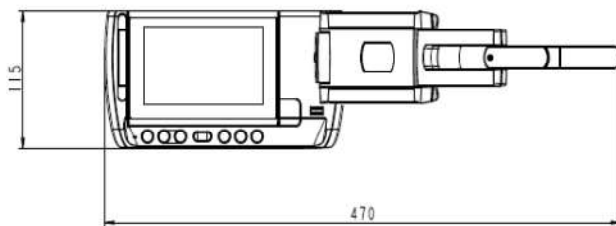

完全ワイヤレス 可動式書画カメラ MA-1

■ 機器概要

本製品は、本体に内蔵バッテリー、WiFi、タッチ式ディスプレイを搭載した書画カメラです。
ケーブル接続不要の完全ワイヤレスとしてお使いいただくことが可能です。
また、豊富な授業支援機能を搭載しており、PCレスでのご使用が可能です。

- 完全ワイヤレスで児童生徒の席への持ち運び
- Full HD 出力、デジタルズーム最大 16 倍で、きれいな映像を出力、A3 サイズも撮影可能
- カメラアーム可動式により、レイアウトに合わせて本機を自由に配置
- タッチパネル式ディスプレイ搭載で、手元で映像の確認、ピンチイン/アウトでの直感的な操作が可能
- 豊富な授業支援機能を搭載 (Web 上のデジタル教材、オフィスファイルの閲覧 など)
- 幅広い活用を支えるアプリケーションをインストール可能

■ 機器仕様

電源	DC5V
撮影素子	1/3.2 インチ CMOS 800 万画素
有効画素数	3280 x 2464
撮像速度	30fps
撮影レンズ	F=2.0
電子ズーム	16 倍
撮像領域	329mm x 436mm (高さ 328mm、画角 4:3)
焦点調整可能範囲	レンズ先端より 100mm ~ ∞
フォーカス	自動 (ワンプッシュ)
出力解像度	HDMI/RGB : 1080p、720p、UXGA、XGA USB : 1920x1080、1280x720、1600x1200、800x600、640x480 ミラキャスト : 720p
画像回転	90° /180°
映像静止	可能
静止画記録	可能
動画記録	可能
分割画面表示	2 画面/4 画面 (カメラ映像、メモリー上の静止画)
照明	白色 LED
USB 仕様	USB2.0 準拠
サポートメディア	静止画 (JPG、PNG、BMP) 動画 (MP4) PDF Office ファイルビューワ (Excel、PowerPoint、Word) ※キングソフト株式会社が提供する「WPS Office Mobile」を搭載
消費電力	15W (動作中バッテリー充電時)
液晶パネル	5 インチ タッチパネル
インターフェース	USB (Type A) x 2、USB (Type B)、HDMI OUT (Type A)、RGB OUT HDMI IN (Type A)、LAN、AUDIO OUT、MIC IN、SD カードスロット (SDHC まで)
内蔵メモリー(ストレージ)	約 5GB
WiFi	○ IEEE802.11 a/b/g/n 2.4GHz/5GHz
内蔵マイク	○
内蔵スピーカー	○
Android OS	5.0
外形寸法	幅: 220mm 奥行: 115mm 高さ: 343mm (セットアップ時) 幅: 220mm 奥行: 115mm 高さ: 57mm (収納時)
質量	約 1,100g (本体のみ)
使用温度範囲	0°C ~ 40°C
使用湿度範囲	30% ~ 85%
内蔵バッテリー	5.2A リチウムイオンバッテリー ※バッテリー動作時間の目安 2 時間 50 分 (ミラキャスト接続時)
付属品	AC アダプタ、クイックスタートガイド、保証書、安全上のご注意

■ 外観

<セットアップ時>

単位:mm

<収納時>

※ 仕様および外観は改良のため、予告無く変更することがあります。
令和元年 8月現在