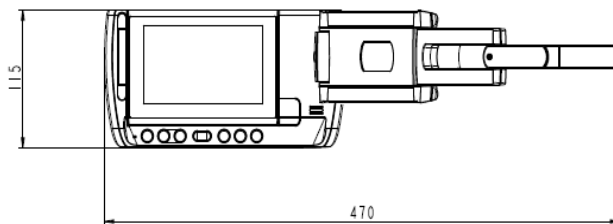

完全ワイヤレス 可動式書画カメラ MA-1

■ 機器概要

本製品は、本体に内蔵バッテリー、Wi-Fi、タッチ式ディスプレイを搭載した書画カメラです。
ケーブル接続不要の完全ワイヤレスとしてお使いいただくことが可能です。
また、豊富な授業支援機能を搭載しており、PCレスでのご使用が可能です。

- 完全ワイヤレスで児童生徒の席への持ち運び
- Full HD 出力、デジタルズーム最大 16 倍で、きれいな映像を出力、A3 サイズも撮影可能
- カメラアーム可能動式により、レイアウトに合わせて本機を自由に配置
- タッチパネル式ディスプレイ搭載で、手で映像の確認、ピンチイン/アウトでの直感的な操作が可能
- 豊富な授業支援機能を搭載 (Web 上のデジタル教材、オフィスファイルの閲覧 など)
- 幅広い活用を支えるアプリケーションをインストール可能

■ 機器仕様

電源	DC5V
撮影素子	1/3.2 インチ CMOS 800 万画素
有効画素数	3280 x 2464
撮像速度	30fps
撮影レンズ	F=2.0
電子ズーム	16 倍
撮像領域	329mm x 439mm (高さ 328mm、画角 4:3)
焦点調整可能範囲	レンズ先端より 100mm ~ ∞
フォーカス	自動 (ワンタッチ)
出力解像度	HDMI/RGB : 1080p、720p、UXGA、XGA USB : 1920x1080、1280x720、1600x1200、800x600、640x480 ミラキャスト : 720p
画像回転	90° /180°
照明	白色 LED
USB 仕様	USB2.0 準拠
サポートメディア	静止画 (JPG、PNG、BMP) 動画 (MP4) PDF Office ファイルビューワ (Excel、PowerPoint、Word) ※キングソフト株式会社が提供する「WPS Office Mobile」を搭載
消費電力	15W (動作中バッテリー充電時)
液晶パネル	5 インチ タッチパネル
インターフェース	USB(Type A) x 2、USB(Type B)、HDMI OUT(Type A)、RGB OUT HDMI IN(Type A)、LAN、AUDIO OUT、MIC IN、SD カードスロット
Wi-Fi	○ IEEE802.11 a/b/g/n 2.4GHz/5GHz
内蔵マイク	○
内蔵スピーカー	○
外形寸法	幅: 220mm 奥行: 115mm 高さ: 343mm (セットアップ時) 幅: 220mm 奥行: 115mm 高さ: 57mm (収納時)
質量	約 1,100g (本体のみ)
使用温度範囲	0°C ~ 40°C
使用湿度範囲	30% ~ 85%
内蔵バッテリー	5.2A リチウムイオンバッテリー ※バッテリー動作時間の目安 2 時間 50 分 (ミラキャスト接続時)
付属品	AC アダプタ、クイックスタートガイド、保証書、安全上のご注意

■ 外観

<セットアップ時>

単位:mm

<収納時>

※ 仕様および外観は改良のため、予告無く変更することがあります。
令和4年 9月現在