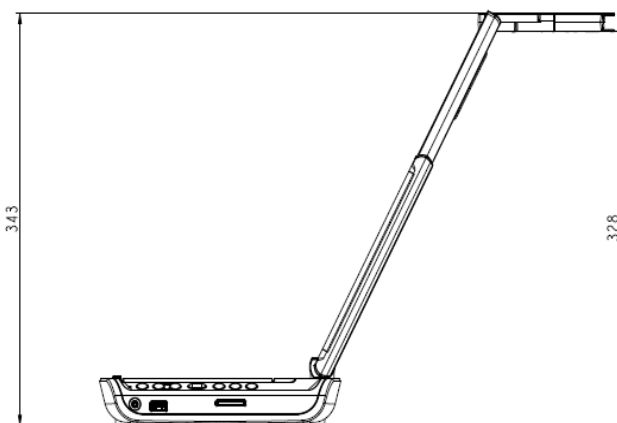

完全ワイヤレス 可動式書画カメラ MA-1

■ 機器概要

本製品は、本体に内蔵バッテリー、Wi-Fi、タッチ式ディスプレイを搭載した書画カメラです。
ケーブル接続不要の完全ワイヤレスとしてお使いいただくことが可能です。
また、豊富な授業支援機能を搭載しており、PCレスでのご使用が可能です。

- 完全ワイヤレスで児童生徒の席への持ち運び
- Full HD 出力、デジタルズーム最大 16 倍で、きれいな映像を出力、A3 サイズも撮影可能
- カメラアーム可能動式により、レイアウトに合わせて本機を自由に配置
- タッチパネル式ディスプレイ搭載で、手で映像の確認、ピンチイン/アウトでの直感的な操作が可能
- 豊富な授業支援機能を搭載 (Web 上のデジタル教材、オフィスファイルの閲覧 など)
- 幅広い活用を支えるアプリケーションをインストール可能

■ 機器仕様

電源	DC5V
撮影素子	1/3.2 インチ CMOS 800 万画素
有効画素数	3280 x 2464
撮像速度	30fps
撮影レンズ	F=2.0
電子ズーム	16 倍
撮像領域	329mm x 439mm (高さ 328mm、画角 4:3)
焦点調整可能範囲	レンズ先端より 100mm ~ ∞
フォーカス	自動 (ワンタッチ)
出力解像度	HDMI/RGB : 1080p、720p、UXGA、XGA USB : 1920x1080、1280x720、1600x1200、800x600、640x480 ミラキャスト : 720p
画像回転	90° /180°
照明	白色 LED
USB 仕様	USB2.0 準拠
サポートメディア	静止画 (JPG、PNG、BMP) 動画 (MP4) PDF Office ファイルビューワ (Excel、PowerPoint、Word) ※キングソフト株式会社が提供する「WPS Office Mobile」を搭載
消費電力	15W (動作中バッテリー充電時)
液晶パネル	5 インチ タッチパネル
インターフェース	USB(Type A) x 2、USB(Type B)、HDMI OUT(Type A)、RGB OUT HDMI IN(Type A)、LAN、AUDIO OUT、MIC IN、SD カードスロット
Wi-Fi	○ IEEE802.11 a/b/g/n 2.4GHz/5GHz
内蔵マイク	○
内蔵スピーカー	○
外形寸法	幅: 220mm 奥行: 115mm 高さ: 343mm (セットアップ時) 幅: 220mm 奥行: 115mm 高さ: 57mm (収納時)
質量	約 1,100g (本体のみ)
使用温度範囲	0°C ~ 40°C
使用湿度範囲	30% ~ 85%
内蔵バッテリー	5.2A リチウムイオンバッテリー ※バッテリー動作時間の目安 2 時間 50 分 (ミラキャスト接続時)
付属品	AC アダプタ、クイックスタートガイド、保証書、安全上のご注意

■ 外観

<セットアップ時>

単位:mm

<収納時>

※ 仕様および外観は改良のため、予告無く変更することがあります。
令和4年 9月現在