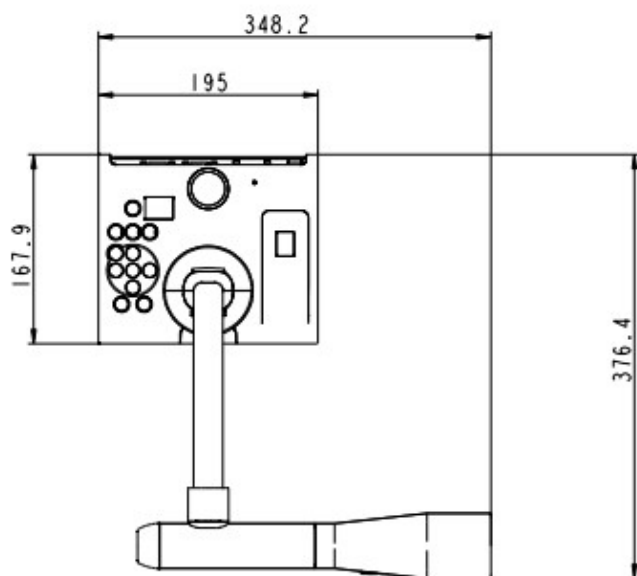

## ■ 機器仕様

電源/消費電力	DC5V(AC アダプタ AC100~240V/20W)
撮像素子	1/3.2 インチ CMOS 800 万画素
撮影速度	30 フレーム/秒
有効画素数	水平 3,264、垂直 1,836(16:9 比) 水平 2,992、垂直 2,244(4:3 比)
撮影レンズ	f=3.46-41.5 12 倍ズームレンズ) F3.2-3.6
撮影範囲	4:3: 最大 430mm×320mm、最小 50.7mm×38.0mm 16:9: 最大 470mm×260mm、最小 55.2mm×31.0mm
焦点調節 可能範囲	50mm ~ ∞(Wide) 200mm ~ ∞(Tele)
ズーム	光学 12 倍/デジタル 16 倍
フォーカス	ワンプッシュ
解像度	水平/垂直 800TV 本以上
映像出力	HDMI/RGB: 1080p、720p、UXGA、XGA USB: 1920x1080、1280x720、1600x1200、800x600、640x480 ミラキャスト: 720p
画像回転	0° /90° /180° /270°
分割画面表示	2 画面/4 画面 (カメラ映像、メモリ上の静止画)
照明ランプ	白色 LED
入力選択	本体/外部(RGB×1、HDMI×1)
USB カメラ機能	可能(USB Video Class 対応)
出力端子	RGB 出力 ミニ Dsub 15P コネクタ メス ×1 HDMI 出力端子×1 ライン出力端子 φ3.5mm ステレオミニジャック×1
入力端子	RGB 入力 ミニ Dsub 15P コネクタ メス ×1 HDMI 入力端子×1 マイク入力端子 φ3.5mm ステレオミニジャック×1
インターフェイス	USB2.0 ホスト タイプ B レセプタクル×1 USB2.0 ホスト タイプ A レセプタクル×2 SD カードスロット×1 LAN×1 10BASE-T、100BASE-T WiFi×1 IEEE802.11 a/b/g/n 2.4GHz/5GHz
外形寸法	幅: 349mm 奥行: 377mm 高さ: 432mm(セットアップ時) 幅: 195mm 奥行: 294mm 高さ: 475mm(収納時)
質量	約 3.0kg(本体のみ)
付属品	AC アダプタ: 5V3A、電源プラグ、クイックスタートガイド、赤外線カードリモコン、ボタン電池(リモコン用)、スクールギャランティ(ラベル、登録用紙、説明書)、操作補助シール、保証書、HDMI ケーブル用固定具、ケーブルタイ

■ 外観

(セットアップ時)

単位: mm

※ 仕様および外観は改良のため、予告無く変更することがあります。  
令和元年 10月現在