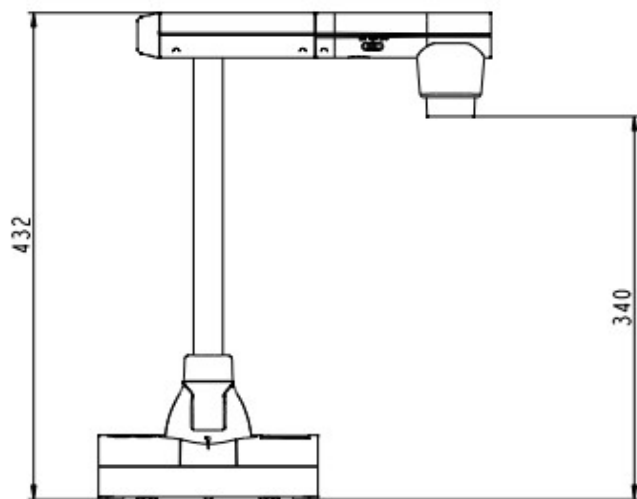

## ■ 機器仕様

電源/消費電力	DC5V(AC アダプタ AC100~240V/20W)
撮像素子	1/3.2 インチ CMOS 800 万画素
撮影速度	30 フレーム/秒
有効画素数	水平 3,264、垂直 1,836(16:9 比) 水平 2,992、垂直 2,244(4:3 比)
撮影レンズ	f=3.46-41.5 12 倍ズームレンズ) F3.2-3.6
撮影範囲	4:3: 最大 430mm×320mm、最小 50.7mm×38.0mm 16:9: 最大 470mm×260mm、最小 55.2mm×31.0mm
焦点調節 可能範囲	50mm ~ ∞(Wide) 200mm ~ ∞(Tele)
ズーム	光学 12 倍/デジタル 16 倍
フォーカス	ワンプッシュ
解像度	水平/垂直 800TV 本以上
映像出力	HDMI/RGB: 1080p、720p、UXGA、XGA USB: 1920x1080、1280x720、1600x1200、800x600、640x480 ミラキャスト: 720p
画像回転	0° /90° /180° /270°
分割画面表示	2 画面/4 画面 (カメラ映像、メモリ上の静止画)
照明ランプ	白色 LED
入力選択	本体/外部(RGB×1、HDMI×1)
USB カメラ機能	可能(USB Video Class 対応)
出力端子	RGB 出力 ミニ Dsub 15P コネクタ メス ×1 HDMI 出力端子×1 ライン出力端子 φ3.5mm ステレオミニジャック×1
入力端子	RGB 入力 ミニ Dsub 15P コネクタ メス ×1 HDMI 入力端子×1 マイク入力端子 φ3.5mm ステレオミニジャック×1
インターフェイス	USB2.0 ホスト タイプ B レセプタクル×1 USB2.0 ホスト タイプ A レセプタクル×2 SD カードスロット×1 LAN×1 10BASE-T、100BASE-T WiFi×1 IEEE802.11 a/b/g/n 2.4GHz/5GHz
外形寸法	幅: 349mm 奥行: 377mm 高さ: 432mm(セットアップ時) 幅: 195mm 奥行: 294mm 高さ: 475mm(収納時)
質量	約 3.0kg(本体のみ)
付属品	AC アダプタ: 5V3A、電源プラグ、クイックスタートガイド、赤外線カードリモコン、ボタン電池(リモコン用)、スクールギャランティ(ラベル、登録用紙、説明書)、操作補助シール、保証書、HDMI ケーブル用固定具、ケーブルタイ

■ 外観

(セットアップ時)

単位: mm

※ 仕様および外観は改良のため、予告無く変更することがあります。  
令和元年 10月現在