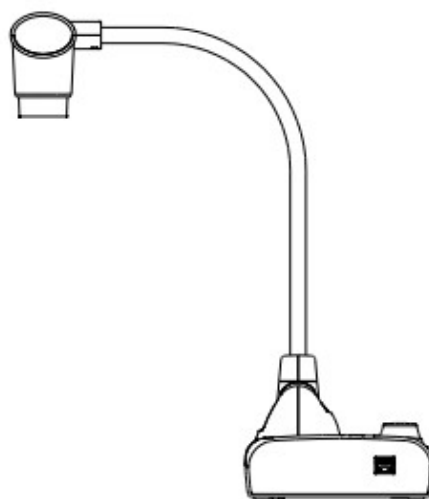

# 書画カメラ L-12W

## ■ 機器概要

本製品は、AndroidOS 搭載による豊富な授業支援機能を備えた無線映像出力可能な高画質カメラです。

- 12 倍光学ズームと 16 倍デジタルズームとの併用で最大 192 倍まで拡大可能
- 800 万画素イメージセンサによるきれいなカメラ映像を表示可能
- (スイング)<sup>2</sup>アームでカメラのパン・チルトが自由自在
- Web 上のデジタル教材 などデジタルコンテンツの表示が可能
- QR コードの読み取り機能によるインターネット上のコンテンツ閲覧やウェブサイトへのジャンプが可能
- Miracast(ミラキャスト)機能による無線映像伝送によりモニタから離れた位置にも設置可能
- WiFi、LAN 機能によりインターネット接続でのクラウドファイルサーバーへのアクセス・保存が可能
- 幅広い活用を支えるアプリケーションをインストール可能
- SD カード、USB メモリ、内蔵メモリに音声付動画や静止画を記録・再生可能
- フル動画対応(30 フレーム/秒)により、ブレのない自然な動きが見せられます
- 別売の顕微鏡アタッチメントにより、簡単に顕微鏡と接続ができます

## ■ 機器仕様

電源/消費電力	DC5V(AC アダプタ AC100~240V/20W)
撮像素子	1/3.2 インチ CMOS 800 万画素
撮影速度	30 フレーム/秒
有効画素数	水平 3,264、垂直 1,836(16:9 比) 水平 2,992、垂直 2,244(4:3 比)
撮影レンズ	f=3.46-41.5 12 倍ズームレンズ) F3.2-3.6
撮影範囲	4:3: 最大 430mm×320mm、最小 50.7mm×38.0mm 16:9: 最大 470mm×260mm、最小 55.2mm×31.0mm
焦点調節 可能範囲	50mm ~ ∞(Wide) 200mm ~ ∞(Tele)
ズーム	光学 12 倍/デジタル 16 倍
フォーカス	ワンプッシュ
解像度	水平/垂直 800TV 本以上
映像出力	HDMI/RGB: 1080p、720p、UXGA、XGA USB: 1920x1080、1280x720、1600x1200、800x600、640x480 ミラキャスト: 720p
画像回転	0° /90° /180° /270°
分割画面表示	2 画面/4 画面 (カメラ映像、メモリ上の静止画)
照明ランプ	白色 LED
入力選択	本体/外部(RGB×1、HDMI×1)
USB カメラ機能	可能(USB Video Class 対応)
出力端子	RGB 出力 ミニ Dsub 15P コネクタ メス ×1 HDMI 出力端子×1 ライン出力端子 φ3.5mm ステレオミニジャック×1
入力端子	RGB 入力 ミニ Dsub 15P コネクタ メス ×1 HDMI 入力端子×1 マイク入力端子 φ3.5mm ステレオミニジャック×1
インターフェイス	USB2.0 ホスト タイプ B レセプタクル×1 USB2.0 ホスト タイプ A レセプタクル×2 SD カードスロット×1 LAN×1 10BASE-T、100BASE-T WiFi×1 IEEE802.11 a/b/g/n 2.4GHz/5GHz
外形寸法	幅: 349mm 奥行: 377mm 高さ: 432mm(セットアップ時) 幅: 195mm 奥行: 294mm 高さ: 475mm(収納時)
質量	約 3.0kg(本体のみ)
付属品	AC アダプタ: 5V3A、電源プラグ、クイックスタートガイド、赤外線カードリモコン、ボタン電池(リモコン用)、スクールギャランティ(ラベル、登録用紙、説明書)、操作補助シール、保証書、HDMI ケーブル用固定具、ケーブルタイ

■ 外観

(セットアップ時)

単位: mm

※ 仕様および外観は改良のため、予告無く変更することがあります。  
令和元年 10月現在