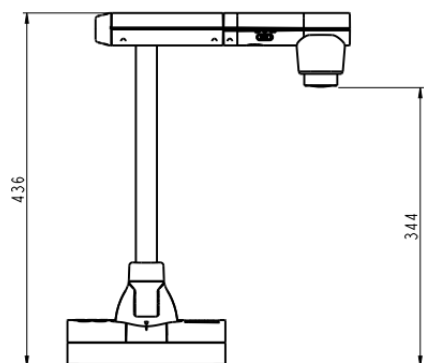

■ 機器仕様

電源/消費電力	DC12V(AC アダプタ AC100~240V/21.6W)
撮像素子	1/2.3 インチ CMOS 有効 1230 万画素
撮影速度	60 フレーム/秒(1080P/720P 出力時)
総画素数	水平 4072、垂直 3176、約 1290 万画素
有効画素数	水平 3,840、垂直 2,160 (16:9 比) 水平 3,520、垂直 2,640 (4:3 比)
撮影レンズ	f=4.67~52.85(12 倍光学ズームレンズ) F=3.2~3.8
撮影範囲	4:3: 最大 430mm×319mm、最小 53.6mm×40.3mm 16:9: 最大 469mm×259mm、最小 58.5mm×33.0mm
焦点調節 可能範囲	50mm ~ ∞ (Wide) 200mm ~ ∞ (Tele)
ズーム	12 倍光学ズーム+16 倍電子ズーム 計 192 倍
フォーカス	自動 (ワンタッチ/ズームシンク) /マニュアル
明るさ調整	オート(レベル調整可能)
解像度 (HDMI)	水平/垂直 1600TV 本以上(4K@30fps)
映像出力	HDMI: 2160P, 1080P, 720P RGB: 1080P, XGA USB: 2160P, 2840x1536, 1080P, 1280x960, XGA, 640x480 Miracast*: 1080P
フリッカ補正	60Hz/50Hz
記録/再生	静止画/動画 (内蔵/USB メモリ/SD カード)
映像静止	可能
画像回転	0°/90°/180°/270°
授業支援機能	ハイライト*/マスク*/顕微鏡/画面分割/PinP

PinP/画面分割表示	2画面/4画面 (カメラ映像、HDMI 入力映像、メモリ上の静止画)
ホワイトバランス	オート/蛍光灯/屋内/屋外
照明ランプ	白色 LED
入力選択	本体/外部(RGB×1、HDMI×1)
USB カメラ機能	可能(UVC、UAC 対応、カメラ映像と HDMI 入力映像***)
出力端子	RGB 出力 ミニ Dsub 15P コネクタ メス ×1 HDMI 出力端子×1 ライン出力端子φ3.5mm ステレオミニジャック×1
入力端子	RGB 入力 ミニ Dsub 15P コネクタ メス ×1 HDMI 入力端子×1 マイク入力端子φ3.5mm ステレオミニジャック×1
インターフェイス	USB2.0 デバイス タイプ C レセプタクル×1 USB2.0 ホスト タイプ A レセプタクル×1 SD カードスロット×1
外形寸法	幅 : 349mm 奥行 : 377mm 高さ : 436mm (セットアップ時) 幅 : 195mm 奥行 : 294mm 高さ : 475mm (収納時)
質量	約 3.0kg (本体のみ)
付属品	ACアダプタ : 12V2A、電源コード、Type C-A ケーブル、クイックスタートガイド、赤外線カード リモコン、ボタン電池(リモコン用)、スクールギャランティ(ラベル、登録用紙、説明書)、操作補助 シール、保証書、HDMI ケーブル用固定具、ケーブルタイ

**ハイライト/マスク機能はマウス(市販品)接続時のみ利用可能

***HDCP 対応のコンテンツは USB へ出画できません。

■ 外観

単位 : mm

セットアップ時

収納時

※ 仕様および外観は改良のため、予告無く変更することがあります。
令和 5年 3月現在