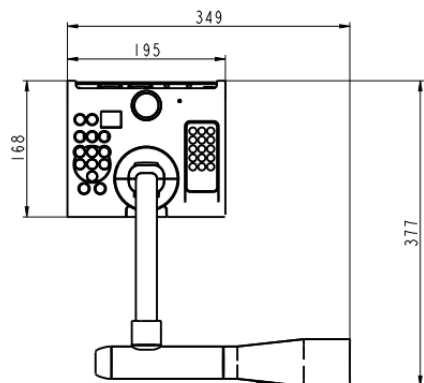

■ 機器仕様

電源/消費電力	DC12V(AC アダプタ AC100~240V/21.6W)
撮像素子	1/2.3 インチ CMOS 有効 1230 万画素
撮影速度	60 フレーム/秒(1080P/720P 出力時)
総画素数	水平 4072、垂直 3176、約 1290 万画素
有効画素数	水平 3,840、垂直 2,160 (16:9 比) 水平 3,520、垂直 2,640 (4:3 比)
撮影レンズ	f=4.67~52.85(12 倍光学ズームレンズ) F=3.2~3.8
撮影範囲	4:3: 最大 430mm×319mm、最小 53.6mm×40.3mm 16:9: 最大 469mm×259mm、最小 58.5mm×33.0mm
焦点調節 可能範囲	50mm ~ ∞ (Wide) 200mm ~ ∞ (Tele)
ズーム	12 倍光学ズーム+16 倍電子ズーム 計 192 倍
フォーカス	自動 (ワンタッチ/ズームシンク) /マニュアル
明るさ調整	オート(レベル調整可能)
解像度 (HDMI)	水平/垂直 1600TV 本以上(4K@30fps)
映像出力	HDMI: 2160P, 1080P, 720P RGB: 1080P, XGA USB: 2160P, 2840x1536, 1080P, 1280x960, XGA, 640x480 Miracast*: 1080P
フリッカ補正	60Hz/50Hz
記録/再生	静止画/動画 (内蔵/USB メモリ/SD カード)
映像静止	可能
画像回転	0°/90°/180°/270°
授業支援機能	ハイライト*/マスク*/顕微鏡/画面分割/PinP

PinP/画面分割表示	2画面/4画面 (カメラ映像、HDMI 入力映像、メモリ上の静止画)
ホワイトバランス	オート/蛍光灯/屋内/屋外
照明ランプ	白色 LED
入力選択	本体/外部(RGB×1、HDMI×1)
USB カメラ機能	可能(UVC、UAC 対応、カメラ映像と HDMI 入力映像***)
出力端子	RGB 出力 ミニ Dsub 15P コネクタ メス ×1 HDMI 出力端子×1 ライン出力端子φ3.5mm ステレオミニジャック×1
入力端子	RGB 入力 ミニ Dsub 15P コネクタ メス ×1 HDMI 入力端子×1 マイク入力端子φ3.5mm ステレオミニジャック×1
インターフェイス	USB2.0 デバイス タイプ C レセプタクル×1 USB2.0 ホスト タイプ A レセプタクル×1 SD カードスロット×1
外形寸法	幅 : 349mm 奥行 : 377mm 高さ : 436mm (セットアップ時) 幅 : 195mm 奥行 : 294mm 高さ : 475mm (収納時)
質量	約 3.0kg (本体のみ)
付属品	ACアダプタ : 12V2A、電源コード、Type C-A ケーブル、クイックスタートガイド、赤外線カード リモコン、ボタン電池(リモコン用)、スクールギャランティ(ラベル、登録用紙、説明書)、操作補助 シール、保証書、HDMI ケーブル用固定具、ケーブルタイ

**ハイライト/マスク機能はマウス(市販品)接続時のみ利用可能

***HDCP 対応のコンテンツは USB へ出画できません。

■ 外観

単位 : mm

セットアップ時

収納時

※ 仕様および外観は改良のため、予告無く変更することがあります。
令和 5年 3月現在