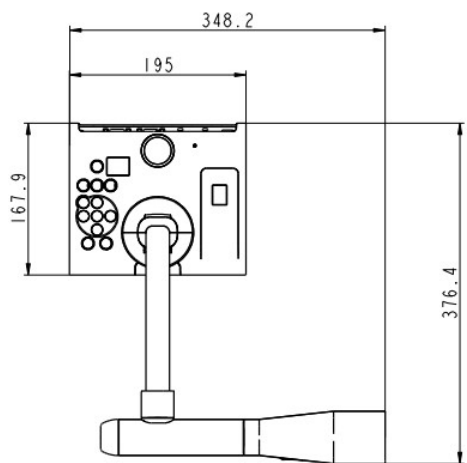

書画カメラ L-12F

■ 機器概要

本製品は、4Kの高解像力、60フレーム/秒の高フレームレートの映像出力可能な高画質カメラです。

- 1,600TV 本の高解像度カメラ映像を撮影可能
- 12倍光学ズームと2倍のセンサーズーム、さらに12倍デジタルズームとの併用で最大288倍まで拡大可能
- (スイング)²アームでカメラのパン・チルトが自由自在
- SDカードまたはUSBメモリーに音声付動画や静止画を記録・再生可能
- フル動画対応(60フレーム/秒)により、スムーズで自然な動きが見せられます(1080p表示時)
- 分割画面表示機能により、2画面、4画面にカメラ映像、メモリー上の静止画映像を自由に配置して表示可能
- 別売の顕微鏡アタッチメントにより、簡単に顕微鏡と接続ができます

■ 機器仕様

電源/消費電力	DC12V(ACアダプタ AC100~240V/21W)
撮像素子	1/2.3インチ CMOS
撮影速度	60フレーム/秒(1080p出力時)
総画素数	水平 4168、垂直 3062・・・約 1276万画素
有効画素数	水平 3,840、垂直 2,160(16:9比) 水平 3,520、垂直 2,640(4:3比)
撮影レンズ	f=4.53~54.3(12倍ズームレンズ) F=3.2~3.8
撮影範囲	4:3: 最大 430mm×319mm、最小 53.6mm×40.3mm 16:9: 最大 469mm×259mm、最小 58.5mm×33.0mm
焦点調節 可能範囲	50mm ~ ∞(Wide) 200mm ~ ∞(Tele)
ズーム	24倍(12倍光学ズーム+2倍センサーズーム)/デジタル12倍
フォーカス	ワンプッシュ/ズーム連動
明るさ調整	オート/マニュアル(レベル調整可能)
解像度	水平/垂直 1600TV本以上
映像出力	HDMI: 2160p30、1080p、720p、XGA RGB: 1080p、720p、XGA USB: 3840×2160、1920×1080、1280×720、3200×2400、1600×1200、1024×768、640×480
フリッカ補正	60Hz/50Hz
静止画、動画記録	可能
映像静止	可能
画像回転	0° /90° /180° /270°
分割画面表示	2画面/4画面 (カメラ映像、メモリー上の静止画)
ホワイトバランス	オート/ワンプッシュ/蛍光灯/屋内/屋外
照明ランプ	白色LED
入力選択	本体/外部(RGB×1、HDMI×1)
USBカメラ機能	可能(USB Video Class 対応)
出力端子	RGB出力 ミニ Dsub 15P コネクタ メス ×1 HDMI出力端子 ×1 ライン出力端子φ3.5mm ステレオミニジャック×1
入力端子	RGB入力 ミニ Dsub 15P コネクタ メス ×1 HDMI入力端子 ×1 マイク入力・ライン入力端子φ3.5mm ステレオミニジャック×1
インターフェイス	USB3.0 ホスト タイプ B レセプタクル×1 USB2.0 ホスト タイプ A レセプタクル×1 SDカードスロット×1
外形寸法	幅: 349mm 奥行: 377mm 高さ: 432mm(セットアップ時) 幅: 195mm 奥行: 294mm 高さ: 475mm(収納時)
質量	約 3.0kg(本体のみ)
付属品	ACアダプタ: 12V2A、電源コード、USB3.0ケーブル A-B、クイックスタートガイド、赤外線カードリモコン、ボタン電池(リモコン用)、スクールギャランティ(ラベル、登録用紙、説明書)、操作補助シール、保証書、HDMIケーブル用固定具、ケーブルタイ

■ 外観

(セットアップ時)

単位: mm

※ 仕様および外観は改良のため、予告無く変更することがあります。
令和元年 10月現在