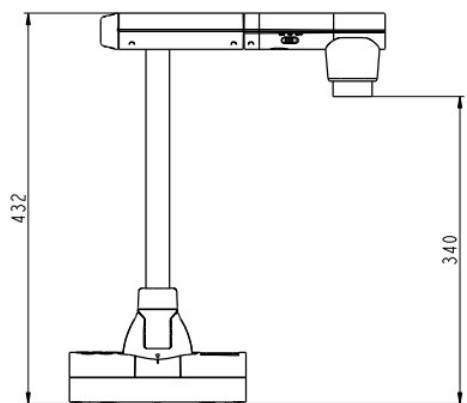

書画カメラ L-12F

■ 機器概要

本製品は、4Kの高解像力、60フレーム/秒の高フレームレートの映像出力可能な高画質カメラです。

- 1,600TV 本の高解像度カメラ映像を撮影可能
- 12倍光学ズームと2倍のセンサーズーム、さらに12倍デジタルズームとの併用で最大288倍まで拡大可能
- (スイング)²アームでカメラのパン・チルトが自由自在
- SDカードまたはUSBメモリーに音声付動画や静止画を記録・再生可能
- フル動画対応(60フレーム/秒)により、スムーズで自然な動きが見せられます(1080p表示時)
- 分割画面表示機能により、2画面、4画面にカメラ映像、メモリー上の静止画映像を自由に配置して表示可能
- 別売の顕微鏡アタッチメントにより、簡単に顕微鏡と接続ができます

■ 機器仕様

電源/消費電力	DC12V(ACアダプタ AC100~240V/21W)
撮像素子	1/2.3インチ CMOS
撮影速度	60フレーム/秒(1080p出力時)
総画素数	水平 4168、垂直 3062・・・約 1276万画素
有効画素数	水平 3,840、垂直 2,160(16:9比) 水平 3,520、垂直 2,640(4:3比)
撮影レンズ	f=4.53~54.3(12倍ズームレンズ) F=3.2~3.8
撮影範囲	4:3: 最大 430mm×319mm、最小 53.6mm×40.3mm 16:9: 最大 469mm×259mm、最小 58.5mm×33.0mm
焦点調節 可能範囲	50mm ~ ∞(Wide) 200mm ~ ∞(Tele)
ズーム	24倍(12倍光学ズーム+2倍センサーズーム)/デジタル12倍
フォーカス	ワンプッシュ/ズーム連動
明るさ調整	オート/マニュアル(レベル調整可能)
解像度	水平/垂直 1600TV本以上
映像出力	HDMI: 2160p30、1080p、720p、XGA RGB: 1080p、720p、XGA USB: 3840×2160、1920×1080、1280×720、3200×2400、1600×1200、1024×768、640×480
フリッカ補正	60Hz/50Hz
静止画、動画記録	可能
映像静止	可能
画像回転	0° /90° /180° /270°
分割画面表示	2画面/4画面 (カメラ映像、メモリー上の静止画)
ホワイトバランス	オート/ワンプッシュ/蛍光灯/屋内/屋外
照明ランプ	白色LED
入力選択	本体/外部(RGB×1、HDMI×1)
USBカメラ機能	可能(USB Video Class 対応)
出力端子	RGB出力 ミニ Dsub 15P コネクタ メス ×1 HDMI出力端子 ×1 ライン出力端子φ3.5mm ステレオミニジャック×1
入力端子	RGB入力 ミニ Dsub 15P コネクタ メス ×1 HDMI入力端子 ×1 マイク入力・ライン入力端子φ3.5mm ステレオミニジャック×1
インターフェイス	USB3.0 ホスト タイプ B レセプタクル×1 USB2.0 ホスト タイプ A レセプタクル×1 SDカードスロット×1
外形寸法	幅: 349mm 奥行: 377mm 高さ: 432mm(セットアップ時) 幅: 195mm 奥行: 294mm 高さ: 475mm(収納時)
質量	約 3.0kg(本体のみ)
付属品	ACアダプタ: 12V2A、電源コード、USB3.0ケーブル A-B、クイックスタートガイド、赤外線カードリモコン、ボタン電池(リモコン用)、スクールギャランティ(ラベル、登録用紙、説明書)、操作補助シール、保証書、HDMIケーブル用固定具、ケーブルタイ

■ 外観

(セットアップ時)

単位: mm

※ 仕様および外観は改良のため、予告無く変更することがあります。
令和元年 10月現在