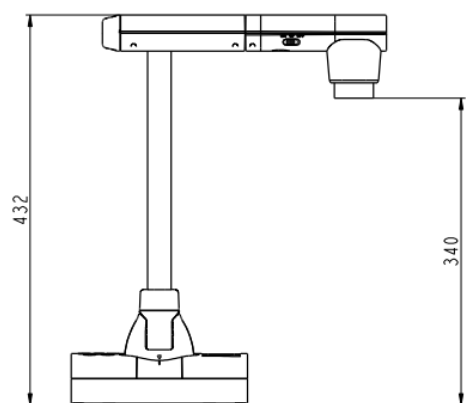

書画カメラ L-12F

■ 機器概要

本製品は、4K の高解像力、60 フレーム/秒の高フレームレートの映像出力可能な高画質カメラです。

- 1,600TV 本の高解像度カメラ映像を撮影可能
- 12 倍光学ズームと 2 倍のセンサーズーム、さらに 12 倍デジタルズームとの併用で最大 288 倍まで拡大可能
- (スイング)² アームでカメラのパン・チルトが自由自在
- SD カードまたは USB メモリーに音声付動画や静止画を記録・再生可能
- フル動画対応(60 フレーム/秒)により、スムーズで自然な動きが見せられます(1080p 表示時)
- 分割画面表示機能により、2 画面、4 画面にカメラ映像、メモリー上の静止画映像を自由に配置して表示可能
- 別売の顕微鏡アタッチメントにより、簡単に顕微鏡と接続ができます

■ 機器仕様

電源/消費電力	DC12V(AC アダプタ AC100~240V/21W)
撮像素子	1/2.3 インチ CMOS
撮影速度	60 フレーム/秒(1080p 出力時)
総画素数	水平 4168、垂直 3062・・・約 1276 万画素
有効画素数	水平 3,840、垂直 2,160(16:9 比) 水平 3,520、垂直 2,640(4:3 比)
撮影レンズ	f=4.53~54.3(12 倍ズームレンズ) F=3.2~3.8
撮影範囲	4:3: 最大 430mm×319mm、最小 53.6mm×40.3mm 16:9: 最大 469mm×259mm、最小 58.5mm×33.0mm
焦点調節 可能範囲	50mm ~ ∞(Wide) 200mm ~ ∞(Tele)
ズーム	24 倍(12 倍光学ズーム+2 倍センサーズーム)/デジタル 12 倍
フォーカス	ワンプッシュ/ズーム連動
明るさ調整	オート/マニュアル(レベル調整可能)
解像度	水平/垂直 1600TV 本以上
映像出力	HDMI : 3840 × 2160 / 1920 × 1080 / 1280 × 720 RGB : 1920 × 1080 / 1280 × 720 / 1024 × 768 USB : 3840×2160 / 1920 × 1080 / 1280 × 720 / 3200 × 2400 / 1600 × 1200 / 1024 × 768 / 640 × 480
フリッカ補正	60Hz/50Hz
静止画、動画記録	可能
映像静止	可能
画像回転	0° / 90° / 180° / 270°
分割画面表示	2 画面/4 画面 (カメラ映像、メモリー上の静止画)
ホワイトバランス	オート/ワンプッシュ/蛍光灯/屋内/屋外
照明ランプ	白色 LED
入力選択	本体/外部(RGB×1、HDMI×1)
USB カメラ機能	可能(USB Video Class 対応)
出力端子	RGB 出力 ミニ Dsub 15P コネクタ メス ×1 HDMI 出力端子 ×1 ライン出力端子 φ3.5mm ステレオミニジャック×1
入力端子	RGB 入力 ミニ Dsub 15P コネクタ メス ×1 HDMI 入力端子 ×1 マイク入力・ライン入力端子 φ3.5mm ステレオミニジャック×1
インターフェイス	USB3.0 ホスト タイプ B レセプタクル×1 USB2.0 ホスト タイプ A レセプタクル×1 SD カードスロット×1
外形寸法	幅:349mm 奥行:377mm 高さ:432mm(セットアップ時) 幅:195mm 奥行:294mm 高さ:475mm(収納時)
質量	約 3.0kg(本体のみ)
付属品	AC アダプタ:12V2A、電源コード、USB3.0 ケーブル A-B、クイックスタートガイド、赤外線カードリモコン、ボタン電池(リモコン用)、スクールギャランティ(ラベル、登録用紙、説明書)、操作補助シール、保証書、HDMI ケーブル用固定具、ケーブルタイ

■ 外観

(セットアップ時)

単位: mm

※ 仕様および外観は改良のため、予告無く変更することがあります。
令和元年 10月現在