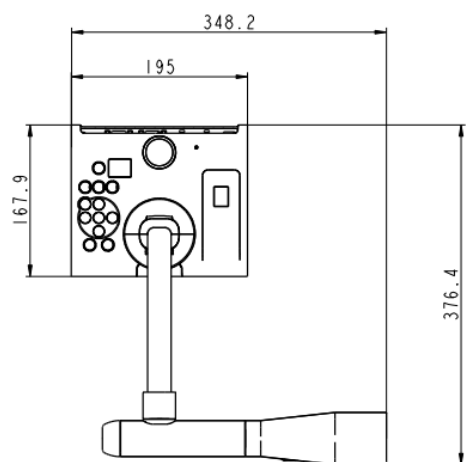

書画カメラ L-12F

■ 機器概要

本製品は、4K の高解像力、60 フレーム/秒の高フレームレートの映像出力可能な高画質カメラです。

- 1,600TV 本の高解像度カメラ映像を撮影可能
- 12 倍光学ズームと 2 倍のセンサーズーム、さらに 12 倍デジタルズームとの併用で最大 288 倍まで拡大可能
- (スイング)² アームでカメラのパン・チルトが自由自在
- SD カードまたは USB メモリーに音声付動画や静止画を記録・再生可能
- フル動画対応(60 フレーム/秒)により、スムーズで自然な動きが見せられます(1080p 表示時)
- 分割画面表示機能により、2 画面、4 画面にカメラ映像、メモリー上の静止画映像を自由に配置して表示可能
- 別売の顕微鏡アタッチメントにより、簡単に顕微鏡と接続ができます

■ 機器仕様

電源/消費電力	DC12V(AC アダプタ AC100~240V/21W)
撮像素子	1/2.3 インチ CMOS
撮影速度	60 フレーム/秒(1080p 出力時)
総画素数	水平 4168、垂直 3062・・・約 1276 万画素
有効画素数	水平 3,840、垂直 2,160(16:9 比) 水平 3,520、垂直 2,640(4:3 比)
撮影レンズ	f=4.53~54.3(12 倍ズームレンズ) F=3.2~3.8
撮影範囲	4:3: 最大 430mm×319mm、最小 53.6mm×40.3mm 16:9: 最大 469mm×259mm、最小 58.5mm×33.0mm
焦点調節 可能範囲	50mm ~ ∞(Wide) 200mm ~ ∞(Tele)
ズーム	24 倍(12 倍光学ズーム+2 倍センサーズーム)/デジタル 12 倍
フォーカス	ワンプッシュ/ズーム連動
明るさ調整	オート/マニュアル(レベル調整可能)
解像度	水平/垂直 1600TV 本以上
映像出力	HDMI : 3840 × 2160 / 1920 × 1080 / 1280 × 720 RGB : 1920 × 1080 / 1280 × 720 / 1024 × 768 USB : 3840×2160 / 1920 × 1080 / 1280 × 720 / 3200 × 2400 / 1600 × 1200 / 1024 × 768 / 640 × 480
フリッカ補正	60Hz/50Hz
静止画、動画記録	可能
映像静止	可能
画像回転	0° / 90° / 180° / 270°
分割画面表示	2 画面/4 画面 (カメラ映像、メモリー上の静止画)
ホワイトバランス	オート/ワンプッシュ/蛍光灯/屋内/屋外
照明ランプ	白色 LED
入力選択	本体/外部(RGB×1、HDMI×1)
USB カメラ機能	可能(USB Video Class 対応)
出力端子	RGB 出力 ミニ Dsub 15P コネクタ メス ×1 HDMI 出力端子 ×1 ライン出力端子 φ3.5mm ステレオミニジャック×1
入力端子	RGB 入力 ミニ Dsub 15P コネクタ メス ×1 HDMI 入力端子 ×1 マイク入力・ライン入力端子 φ3.5mm ステレオミニジャック×1
インターフェイス	USB3.0 ホスト タイプ B レセプタクル×1 USB2.0 ホスト タイプ A レセプタクル×1 SD カードスロット×1
外形寸法	幅:349mm 奥行:377mm 高さ:432mm(セットアップ時) 幅:195mm 奥行:294mm 高さ:475mm(収納時)
質量	約 3.0kg(本体のみ)
付属品	AC アダプタ:12V2A、電源コード、USB3.0 ケーブル A-B、クイックスタートガイド、赤外線カードリモコン、ボタン電池(リモコン用)、スクールギャランティ(ラベル、登録用紙、説明書)、操作補助シール、保証書、HDMI ケーブル用固定具、ケーブルタイ

■ 外観

(セットアップ時)

単位: mm

※ 仕様および外観は改良のため、予告無く変更することがあります。
令和元年 10月現在