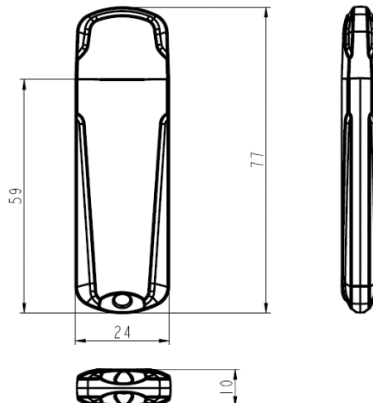

## ■ 外観

<センサー>

単位:mm

<ペン>

<ドングル>

※ 仕様および外観は改良のため、予告無く変更することがあります。  
令和3年 4月現在