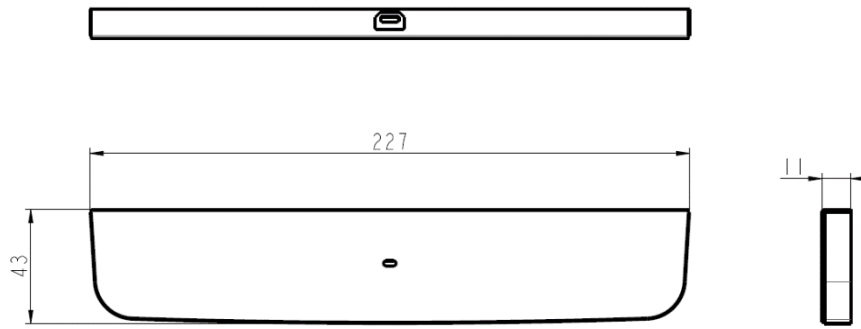

PC スペック	対応機種	Windows、Mac
	対応 OS ※確認済 OS	Windows 10 / 8.1 Mac OS X 10.15 / 10.13 / 10.7 / 10.6
	CPU	Intel Core i5 2GHz 同等以上
	メモリ	1GB RAM の空き(推奨 2GB の空き)
	推奨アプリケーション	EIT、Image Mate + C
	USB	USB2.0 以上
対応書画カメラ	L-12iD、L-12F、L-12W、MA-1、MO-2	
付属品	USB ケーブル(4.5m)、取付金具、両面テープ(取付金具用)、単 3 形マンガン乾電池(ペン用)、ペン先×5 個、AC アダプタ(コンセントプラグ 4 種)、マウンティングセット(取付板)、クイックスタートガイド、安全上のご注意、保証書、3S サービス登録申込書、3S サービス登録説明書	

- ・全ての PC 環境での動作を保証するものではありません。
- ・全ての書画カメラ機能動作を保証するものではありません。

■ 外観

<センサー>

単位:mm

<ペン>