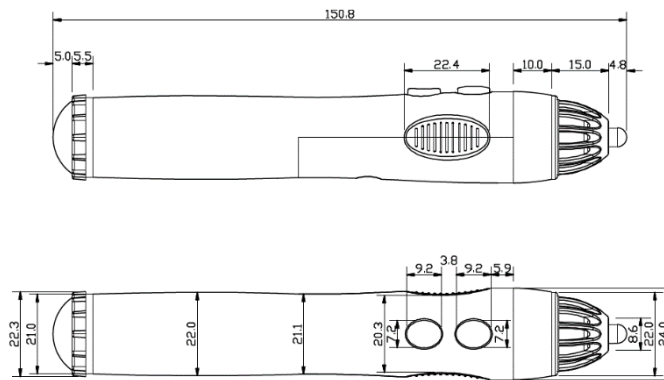

## ■ 外観

<センサー>

単位:mm

<ペン>

<ドングル>

※ 仕様および外観は改良のため、予告無く変更することがあります。  
令和3年 4月現在