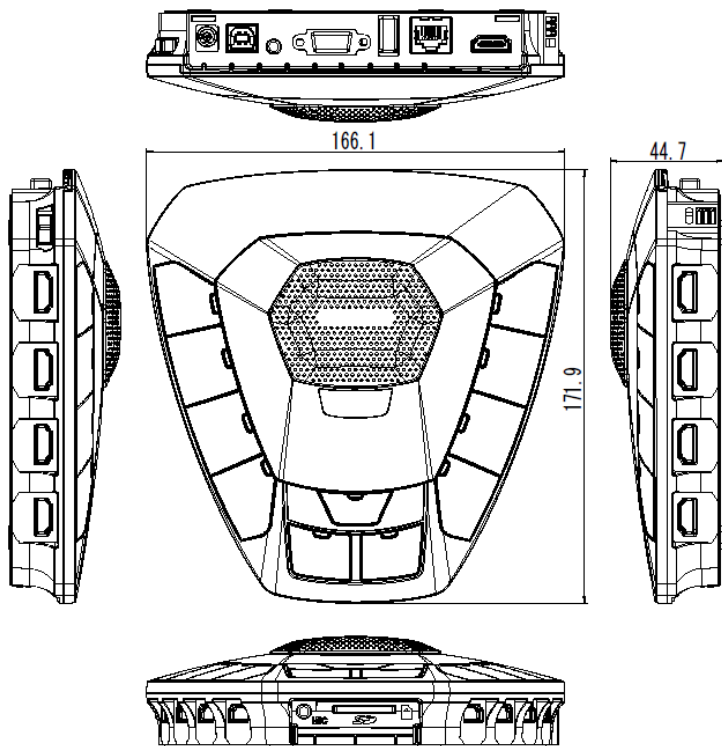

### ■ 総合仕様

項目		内容
電源		DC12V(AC アダプタ AC100 ~ 240V)
消費電力		7.0W
外形寸法幅		幅 165.6×奥行 171.93×高さ 43.5[mm]
質量		約 1.0kg(本体のみ)
対応入力機器		HDMI 出力端子を標準搭載している映像機器・パソコンなど
対応出力機器		各種入力端子を標準搭載しているモニター・テレビ・パソコンなど
入力端子		外部マイク入力端子 φ3.5mm ジャック × 1 モノラルエレクトレット コンデンサマイク
		HDMI 入力端子 Type A × 8
		DC ジャック × 1
出力端子		RGB 出力 ミニ D-sub 15P コネクタ メス × 1
		WHDI モジュール専用電源端子 TypeA × 1
		HDMI 出力端子 Type A × 1
		ライン出力端子 φ3.5mm ステレオミニジャック × 1
		HDBaseT 出力端子(RJ45) × 1
HDMI 入力対応 解像度		1080p/1080i/720p/480p/XGA (最大 1080p/60fps)
映像出力 解像度/フレームレート		接続機器に依存
外部制御		USB デバイス(2.0 準拠) TypeB レセプタクル × 1
メモリ		SD カードスロット × 1
USB	仕様	USB2.0 準拠
	転送速度	ハイ・スピード(480Mbps)/フル・スピード(12Mbps) ※実効転送速度はパソコンの性能や USB バスの状態などにより変化します。
	電源供給	セルフパワー ※USB バスからは電源供給を受けません。
リモコン送信方式		赤外線発光パルス位置変調方式
スライドスイッチ		RGB/HDBaseT/HDMI 切り替え ※HS-G1、HS-G2=RGB/ HDMI のみとなります。
動画記録方式		H.264/MP4
静止画記録方式		JPEG
使用温度範囲		0~40°C
使用湿度範囲		30~85% (結露なきこと)
安全規格		電気用品安全法 PSE マーク(AC アダプタ)
環境対応		RoHS 指令準拠
バッテリー(オプション)		
外形寸法		幅 156×奥行 161×高さ 29 [mm]
質量		330g

※2. 入力デバイスが接続されていない、HDCP(コピーガードされている)信号が入力されている場合

■ 外観

Huddle Space G1/G2/G3

単位: mm

Huddle Space 用バッテリー

単位: mm

※ 仕様および外観は改良のため、予告無く変更することがあります。  
平成29年 1月現在