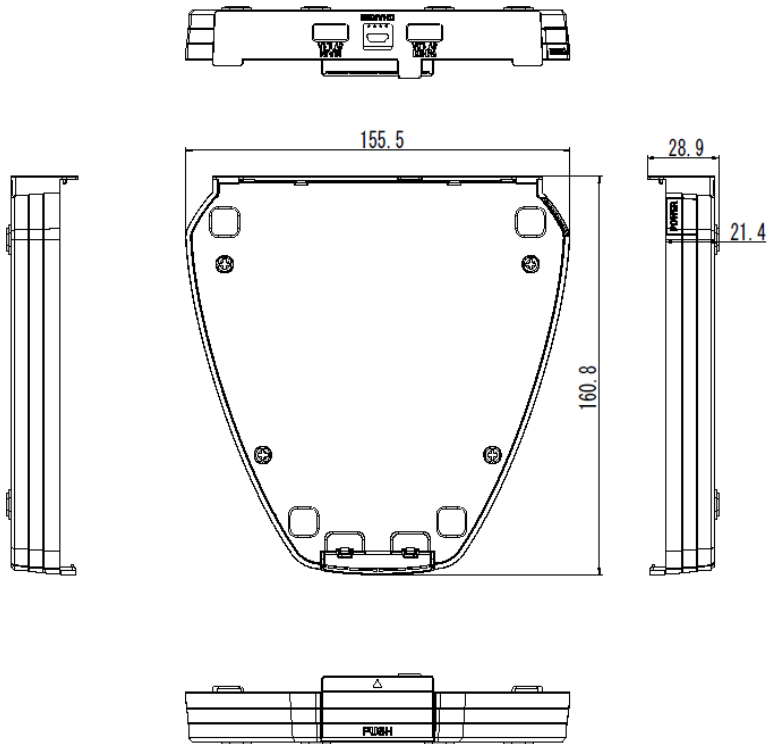

※2. 入力デバイスが接続されていない、HDCP(コピーガードされている)信号が入力されている場合

■ 外観

Huddle Space G1/G2/G3

単位: mm

Huddle Space 用バッテリー

単位: mm

※ 仕様および外観は改良のため、予告無く変更することがあります。  
平成29年 1月現在