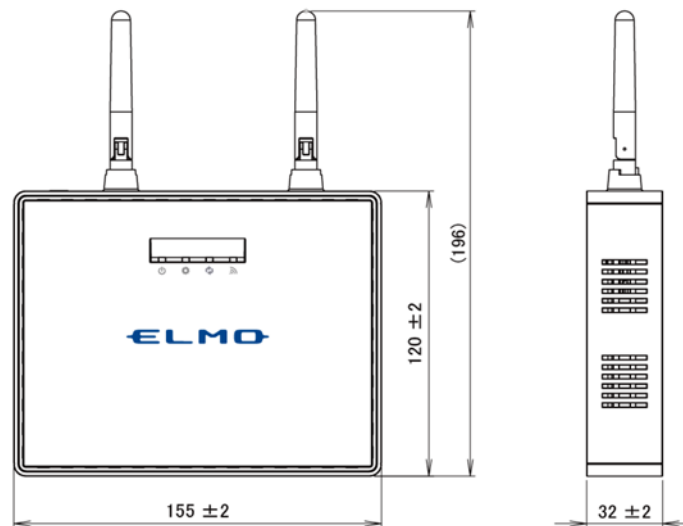

ソフトウェア仕様

対応プロトコル	TCP/IP				
	ARP, IP, ICMP, TCP, UDP, TELNET, BOOTP, DHCP(Client/Server), HTTP, FTP, WINS(NBNS), NTP(UDP#123), SNMP(UDP#161), SX-KeepAlive(UDP#49235), SXCCP(TCP#49307), JCP (オリジナルプロトコル), SXUPTP (オリジナルプロトコル)				
無線	モード	Access Point, Infrastructure			
	認証方式	Access Point	OPEN / Shared / WPA-PSK / WPA2-PSK / 802.1X / WPA-Enterprise / WPA2-Enterprise		
		Infrastructure	OPEN / Shared / WPA-PSK / WPA2-PSK		
	暗号化方式	WEP(64 / 128 bit), TKIP/AES	Multi SSID	2	
スマート無線設定	プッシュスイッチ / PIN コード / 外部レジストラ				
対応 OS	Windows 8.1 (32-Bit Edition / 64-Bit Edition), Windows 8 (32-Bit Edition / 64-Bit Edition) Windows 7 (32-Bit Edition / 64-Bit Edition)				
対応 Web ブラウザ	Internet Explorer 5.5 以降, Firefox 2.0.0 以降				

■外観

単位: mm

※ 仕様および外観は改良のため、予告無く変更することがあります。
平成 27 年 6 月現在