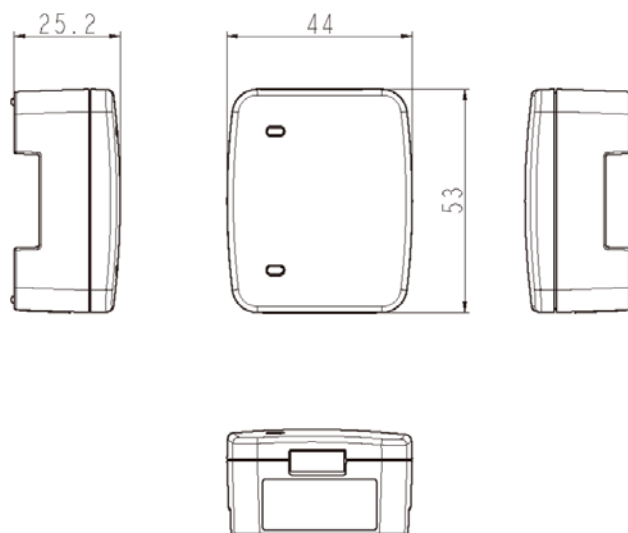

■ 外観

<センサー>

単位:mm

<ペン>

<ワイヤレスユニット>

※ 仕様および外観は改良のため、予告無く変更することがあります。  
平成29年 2月現在