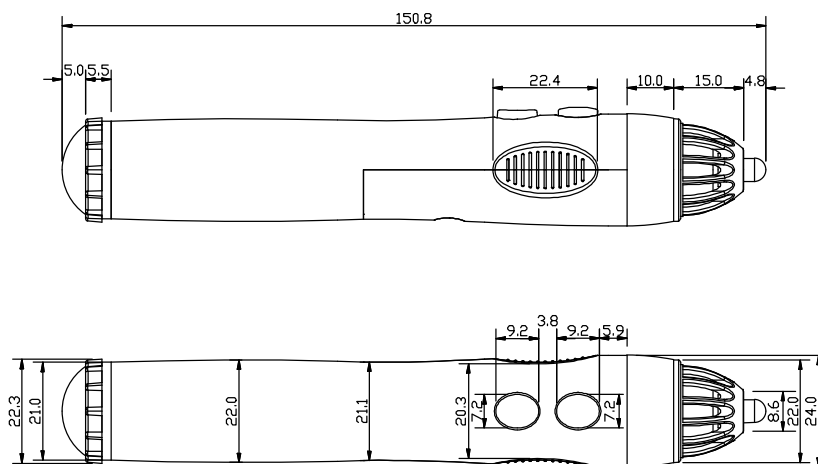

■ 外観

<センサー>

単位:mm

<ペン>

<ワイヤレスユニット>

※ 仕様および外観は改良のため、予告無く変更することがあります。  
平成29年 2月現在