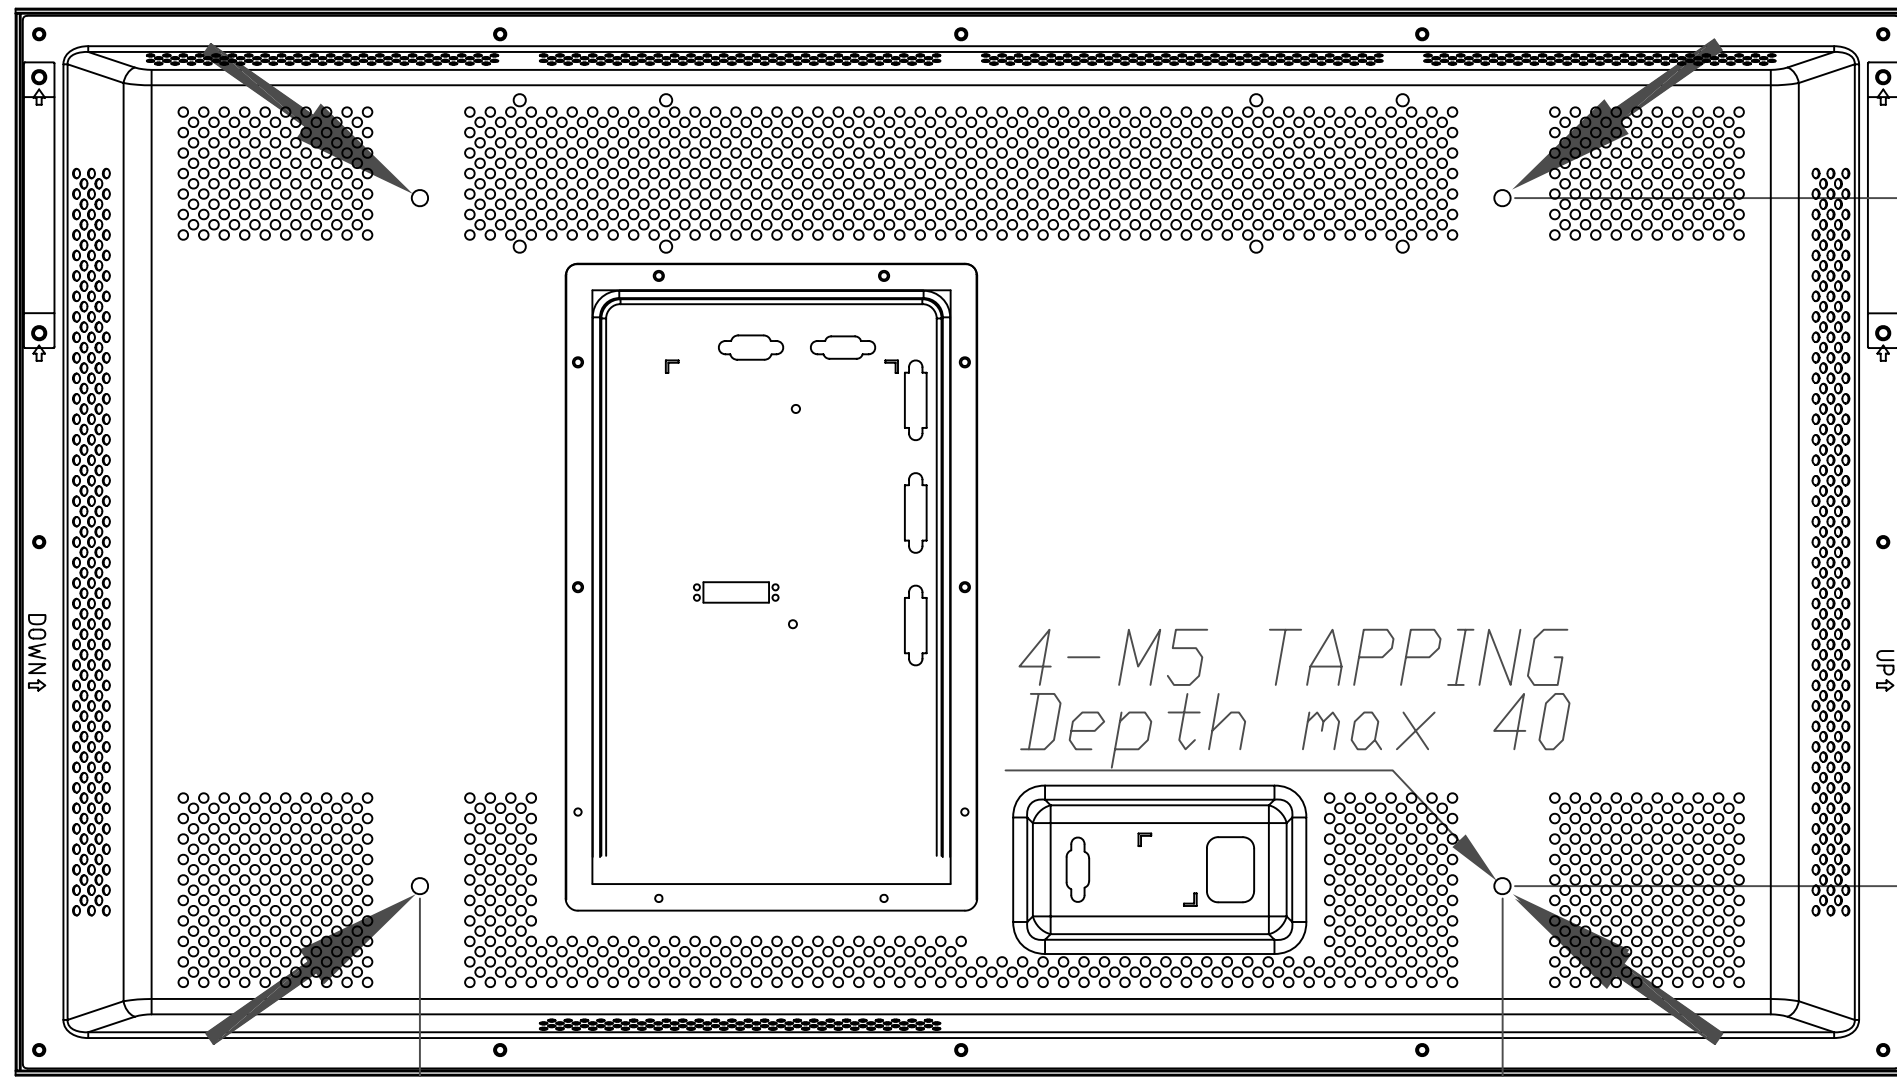

OPM-4250 (22kg)

8-M8xDP 5

30.65

336±1.0

521.2±0.2

250

528.8±1.0

923.9±0.2

73.7±0.5