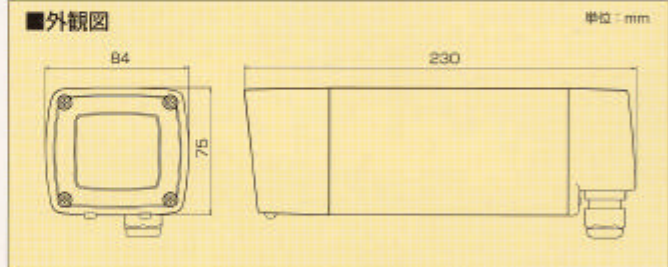

■ 外観図

■ アクセサリー

日除け、雨除け用シェードの装着により防雨性が高まります。
シェードSS-20
¥15,000 CODE 9871

注意

●正しく安全にお使いいただくために、ご使用前に必ず「取扱説明書」をよくお読みください。
水、湿気、湯気、ほこり、油煙等の多い場所に設置しないでください。火災、故障、感電などの原因となることがあります。

●カタログ記載の価格は消費税抜き価格で、ご購入の際には消費税額が加算されます。●仕様及び価格は予告なく変更することがありますのでご了承ください。

人と人の間を映像システムでつなぐ

ELMO
SINCE 1921

RE100 地球に優しい再生紙を使用しております。

ELMO 株式会社 エルモ社

エルモホームページ
http://www.elmo.co.jp

1. 本 社 〒467-8567 名古屋市瑞穂区明前町 6 番 1 4 号 ☎(052)811-5131
2. 東京支店 〒108-0073 東京都港区三田 3 丁目 7 番 1 6 号 ☎(03)3453-6471
3. 名古屋支店 〒467-8567 名古屋市瑞穂区明前町 6 番 1 4 号 ☎(052)824-1571
4. 大阪支店 〒540-0039 大阪市中央区東高麗橋 2 番 4 号 ☎(06)8942-3221
5. 九州支店 〒812-0039 福岡市博多区冷泉町 2 番 8 号朝日プラザ祇園 2 階 ☎(092)281-4131
6. 北海道営業所 〒060-0004 札幌市中央区北 4 条西 15 丁目 1 番 4 0 号 ☎(011)631-8636
7. 仙台営業所 〒980-0021 仙台市青葉区中央 4 丁目 1 0 番 1 4 号エントセービル ☎(022)266-3255
8. 広島営業所 〒730-0041 広島市中区小町 5 番 8 号ドルチェ 2 階 ☎(082)248-4800