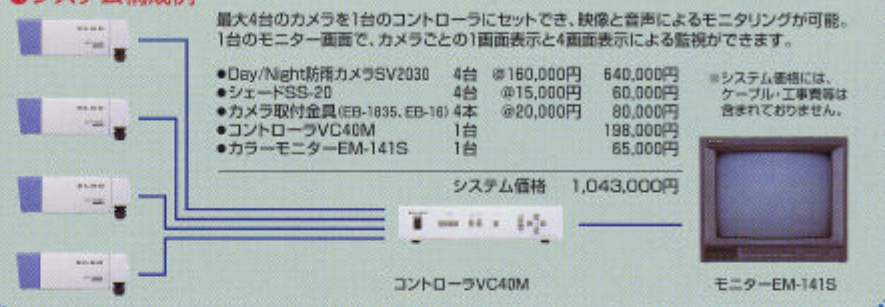

Day/Night防雨カメラ SV2030

■ 特長

- 昼間はカラー撮影。夜間は自動切換機能で、わずかな照度でも鮮明な白黒撮影により、24時間変わらぬ監視を続けます。
- シェード(別売)を付ければ、屋外設置に欠かせない防雨ハウジング一体型になり、日光や雨の強い日に威力を発揮します。
- 1/4インチ41万画素の高画質CCD搭載で、昼夜を問わず鮮明に画像化。防犯・防災監視を確かなものにします。
- 防水型マイクロホンを内蔵。雨の日の映像監視に加え、音声の確認も可能です。
- 逆光補正機能により、設置場所、時間帯によって起こる、見にくい逆光も自動的に補正し、絶えず鮮明な画像を送り続けます。

- VP多重カメラなので同軸ケーブル1本で、映像・音声・信号・カメラ電源を供給できます。
- 画角調整が可能な Day/Night 専用パフォーカルレンズを採用、撮影範囲の設定が行えます。

● システム構成例

■ 仕様

CODE 9719-3

電 源	定電圧VP多重方式専用コントローラよりDC電源供給
消費電力	約4.3W
撮 像 素 子	1/4インチCCDイメージセンサー
有効画素数	水平768 垂直494
撮 像 画 面 積	水平3.65mm 垂直2.74mm
走 査 方 式	2:1 インターレース
走 査 周 波 数	水平15.734kHz 垂直59.94Hz
映 像 信 号	NTSC方式
同 期 方 式	内部同期/V同期
解 像 度	水平470本(中央) 垂直350本(中央)
S / N	48dB以上
最低被写体照度	Day/Night OFF 1.5lx / ON 0.3lx
A G C	内蔵
ホワイトバランス	自動追尾
逆 光 補 正	あり
感 度 ア ッ プ	あり
マ イ ク	あり
Day/Night調整	あり
フリッカ補正	あり
O S D 設 定	あり
モニター出力	内蔵
アイリス切替	DC方式
アイリス調整	あり(内蔵ボリューム)
レ ン ズ	1/4インチパフォーカル F1.4 f:2.8~5.8mm
防 水 仕 様	JIS C 0920防雨型(屋外用シェード使用時)
映 像 出 力	定電圧VP多重専用端子
動作周囲温度/湿度	-10~+50℃/30~90%
外形寸法(突起部除く)	幅84mm 高さ75mm 奥行230mm
質 量	約900g

●付属品/三脚ネジ・取扱い説明書

■ 用途

- [学校の安全管理]に対応する校門、通用門などの監視。
- ビル、マンション、ホテルなどの入り口付近の監視。
- 駐車場でのいたずら防止や出庫管理など屋外の監視。
- 病院や養護施設、老人ホームでの24時間看護システム。
- 発電所、変電所、警察、自衛隊などの立入禁止区域の防災警備。
- 中古車屋外展示場の夜間の防犯監視。
- 夜の照明を嫌う動物園、家畜舎の監視。
- 夜間の果樹園、野菜栽培場などの管理。
- 神社、仏閣、美術館、博物館などの重要文化財の防犯。