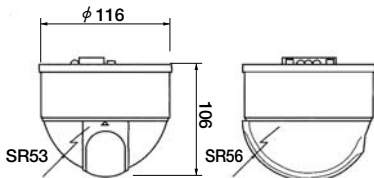

いずれも「音」と「動き」を瞬時にキャッチ。
安心と安全を隙なく見守る新VP方式採用の強力ラインナップ。

SV2000シリーズ

ハイコストパフォーマンスの監視カメラ

1/3インチカラーCCDカメラ

SV2000

¥93,000 (税込¥97,650)

CODE 9701-3

27万画素
音声入力機能付

- ●DSP (デジタルシグナルプロセッサー) 回路搭載により抜群の色再現性を実現。
- ●AES (電子アイリス)、BLC (逆光補正) 搭載。
- ●OSD (オンスクリーンディスプレイ) 機能により、画面を見ながら撮影上の各種設定が可能。また、基本性能は本体側面のディップスイッチにより設定が可能。
- ●1/250から1/10000秒まで6段階の電子シャッター機能を搭載。
- ●コンデンサーマイクロホン内蔵により、映像とともに音声もキャッチ。
- ●フリッカーレス機能付き。

新CCD搭載の高画質監視カメラ

1/3インチカラーCCDカメラ

SV2010

¥130,000 (税込¥136,500)

CODE 9702-3

41万画素
音声入力機能付

- ●水平解像度470TV本以上の高画質。
- ●DSP (デジタルシグナルプロセッサー) 回路搭載により抜群の色再現性を実現。
- ●AES (電子アイリス)、BLC (逆光補正) 搭載。
- ●OSD (オンスクリーンディスプレイ) 機能により、画面を見ながら各種メニューが設定可能。
- ●1/250から1/10000秒まで6段階の電子シャッター機能を搭載。
- ●コンデンサーマイクロホン内蔵により、映像とともに音声もキャッチ。
- ●フリッカーレス機能付き。

スタイリッシュなボディに機能充実、インテリア監視カメラ

1/3インチカラーCCDドームカメラ

SV2020

¥160,000
(税込¥168,000)

CODE 9703-3

レンズ一体型
41万画素
音声入力機能付

- ●レンズを一体にしてコンパクトに設計。ドーム型フォルムと合わせてあらゆるシーンに違和感なく設置可能。
- ●内蔵マイクロホンの採用により、映像とともに音声をキャッチ。
- ●1画角を約2倍まで自由に変えられるバリフォーカルレンズを採用。よりワイドなレンズの広角化により、低天井への設置条件が向上。また、広い室内もすみずみまで鮮明に撮影。
- ●フリッカーレス機能付き。

SV2020 外観図

単位: mm

新CCD搭載の高感度白黒監視カメラ

1/3インチ白黒CCDカメラ

SV2080

¥43,000 (税込¥45,150)

CODE 9707-3

27万画素
音声入力機能付

- ●AES (電子アイリス)、BLC (逆光補正) 搭載。
- ●基本性能は本体背面のディップスイッチにより設定が可能。
- ●1/60から1/10000秒まで6段階の電子シャッター機能を搭載。
- ●コンデンサーマイクロホン内蔵により、映像とともに音声もキャッチ。
- ●フリッカーレス機能付き。

単位: mm