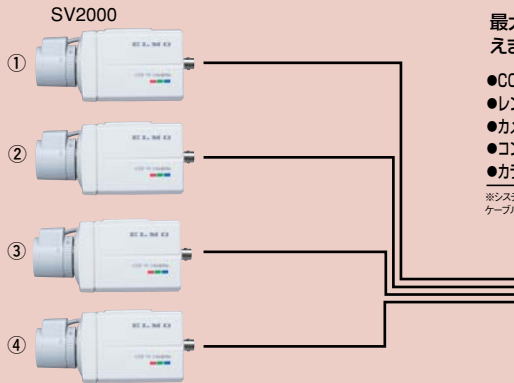

システム例 ②

機能充実、4カ所の監視カメラシステム。