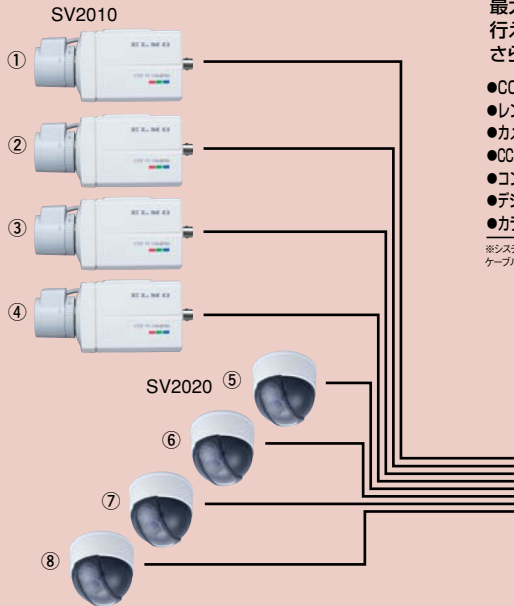

VP多重カラーCCDドームカメラ

SV2020

ELMO

CCD TV CAMERA

ELMO

CCD TV CAMERA

VP多重カラーCCDカメラ

SV2010

組み合わせ自在、用途・目的に合わせてお選びいただけます。

新開発VP多重カメラ3タイプと、専用ケーブル1本で接続できる新VP多重電源ユニット内蔵のコントローラ3タイプをご用意。自由自在な組み合わせで、用途・目的に最適のセッティングが行えます。いずれも手間のかかる電源工事の必要がなく、配線がシンプルでスマートに設置いただけます。

システム例 ①

マルチプレクサ機能付き監視カメラシステム。

最大8台のカメラを1台のコントローラにセットでき、映像と音声によるモニタリングが行えます。1画面表示のほか、4画面・8画面・マルチ画面表示などによる監視ができます。さらに、8台のカメラ映像をハードディスクレコーダに録画できます。