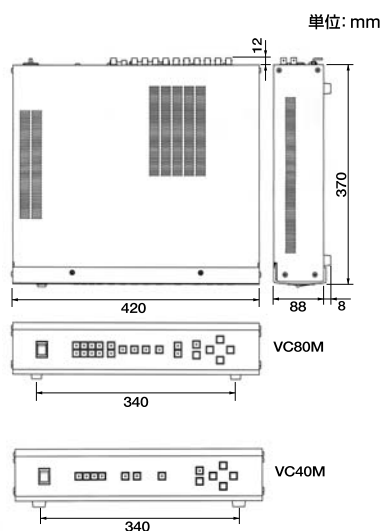

■VC80M/VC40M 外観図