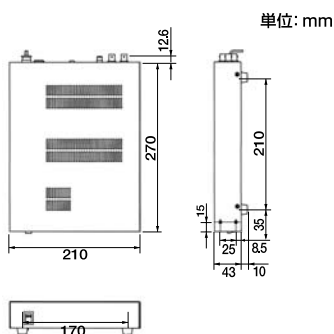

- 4カメラ入力
- 4カメラスルー出力
- 4音声スルー出力

■仕様

電源	AC100V 50Hz/60Hz
消費電力	約52W
カメラ入力	入力数：4 (BNCコネクタ) 定電圧駆動方式VP多重カメラに適合 延長距離：最大500m (5C-2V)
映像出力	出力数：4 (BNCコネクタ) 信号方式：VBS1.0V (p-p) /75Ω
音声出力	出力数：4 (RCAピンジャック) 出力レベル：-10dB
サービスコンセント	電源スイッチ連動、AC100V、最大2A
使用周囲温度/湿度	0℃~40℃/30%~90% (非結露)
外形寸法	幅420mm 高さ44mm 奥行300mm
質量	約3.2kg
その他	ケーブル長補正スイッチ

■VC80M/VC40M 外観図

■VC10P 外観図

■VC40P 外観図

交換レンズ [1/3インチカメラ用]

	電動ズームレンズ [自動絞り]		パリアフォーカルレンズ [自動絞り]			
						
	¥120,000 (税込¥126,000)	¥200,000 (税込¥210,000)	¥32,000 (税込¥33,600) CODE 9861	¥32,000 (税込¥33,600) CODE 9861-4	¥32,000 (税込¥33,600) CODE 9862-7	¥30,000 (税込¥31,500) CODE 9862-6
品名	T10×6.5RG	T15×6RG	EL-BT212	EL-BT210	EL-TV214W	EL-TV314W
焦点距離	6.5~65mm	6~90mm	2.8~6mm	3.0~8mm	2.8~6mm	3.5~8mm
最大口径比	1 : 1.4	1 : 1.4	1 : 1.2	1:1.0~1.4	1 : 1.4	1 : 1.4
マウント	CS	CS	CS	CS	CS	CS
水平画角	40.5°~4.2°	44.2°~3.1°	88.7°~44.2°	91.0°~35.9°	96.6°~46.44°	79.8°~35.4°
垂直画角	31.0°~3.2°	33.5°~2.4°	69.2°~34.0°	66.6°~26.9°	72.3°~35.1°	58.8°~26.6°
至近撮影距離	1.2m	1.2m	0.3m	0.2m	0.3m	0.35m
フィルター径	径52mm P=0.75mm	径58mm P=0.75mm	—	—	—	—
外形寸法	幅70mm 高さ79mm 奥行108mm	幅70mm 高さ81.5mm 奥行118mm	幅43mm 高さ59mm 奥行56.1mm	幅33mm 高さ47.7mm 奥行40.2mm	幅40.4mm 高さ45.7mm 奥行43.2mm	幅40.4mm 高さ45.7mm 奥行43.5mm
アイリス	自動	自動	自動	自動	自動	自動
フォーカス	電動	電動	—	—	—	—
ズーム	電動	電動	—	—	—	—
質量	450g	550g	101g	45.5g	59g	55g