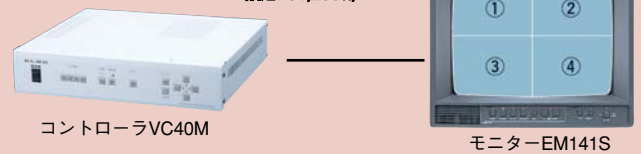

最大4台のカメラを1台のコントローラにセットでき、映像と音声によるモニタリングが行えます。1台のモニター画面で、カメラごとの1画面表示と4画面表示による監視ができます。

●CCDカメラSV2000	4台	@93,000円	372,000円
●レンズEL-T412W	4本	@19,000円	76,000円
●カメラ取付金具EB-04	4本	@3,500円	14,000円
●コントローラVC40M	1台		198,000円
●カラーモニターEM-141S	1台		65,000円

※システム価格の中には、ケーブル、工事費は含まれておりません。

システム価格 725,000円
(税込761,250円)