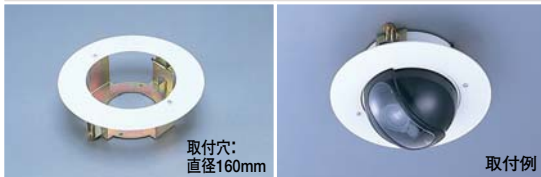

パリアフォーカルレンズ [自動絞り]			固定焦点レンズ [自動絞り]		
¥32,000 (税込¥33,600) CODE 9869	¥48,000 (税込¥50,400) CODE 9861-2	¥35,000 (税込¥36,750) CODE 9861-3	¥25,000 (税込¥26,250) CODE 9862	¥19,000 (税込¥19,950) CODE 9862-2	¥17,000 (税込¥17,850) CODE 9862-4
EL-TV210W	EL-BT1014	EL-BT414	EL-T212W	EL-T412W	EL-T812W
3.3~8mm	5~50mm	2.8~12mm	2.8mm	4mm	8mm
1 : 1.0	1 : 1.4	1 : 1.4	1 : 1.2	1 : 1.2	1 : 1.2
CS	CS	CS	CS	CS	CS
72.1°~33.4°	53.6°~5.5°	24.1°~97.2°	94.2°	63.4°	32.4°
57.2°~25.4°	40.2°~4.2°	18.1°~72.5°	71.3°	49.0°	24.5°
0.3m	1.0m	0.3m	0.3m	0.3m	0.3m
—	—	—	—	—	—
幅31mm 高さ43.4mm 奥行53.9mm	幅41mm 高さ53.2mm 奥行59.2mm	幅40mm 高さ63.4mm 奥行51.7mm	幅31.2mm 高さ40mm 奥行36.2mm	幅31.2mm 高さ40mm 奥行35.7mm	幅31.2mm 高さ40mm 奥行35.7mm
自動	自動	自動	自動	自動	自動
—	—	—	—	—	—
—	—	—	—	—	—
42g	95g	79g	約48g	44g	39g

※外観色が黒色 (B) のタイプもあります。

取付金具 [ドームカメラSV2020用]

●天井埋込金具 EB-413A ¥12,000 (税込¥12,600) /CODE 9836

●壁面取付金具 EB-413B ¥8,000 (税込¥8,400) /CODE 9837