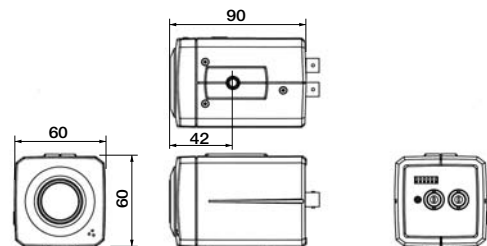

- ●AES (電子アイリス)、BLC (逆光補正) 搭載。
- ●基本性能は本体背面のディップスイッチにより設定が可能。
- ●1/60から1/10000秒まで6段階の電子シャッター機能を搭載。
- ●コンデンサーマイクロホン内蔵により、映像とともに音声もキャッチ。
- ●フリッカーレス機能付き。

SV2000/SV2010/SV2080 外観図

単位: mm