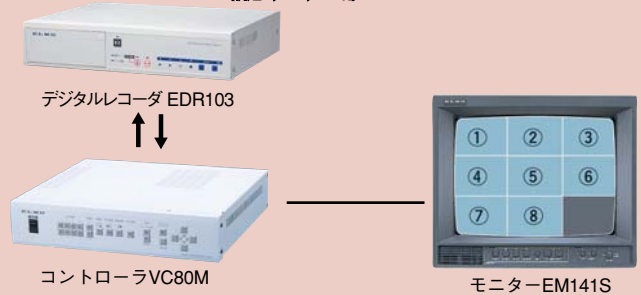

最大8台のカメラを1台のコントローラにセットでき、映像と音声によるモニタリングが行えます。1画面表示のほか、4画面・8画面・マルチ画面表示などによる監視ができます。さらに、8台のカメラ映像をハードディスクレコーダに録画できます。

●CCDカメラSV2010	4台	@130,000円	520,000円
●レンズEL-T412W	4本	@19,000円	76,000円
●カメラ取付金具EB-04	4本	@3,500円	14,000円
●CCDドームカメラSV2020	4台	@160,000円	640,000円
●コントローラVC80M	1台		350,000円
●デジタルレコーダEDR103	1台		290,000円
●カラーモニターEM-141S	1台		65,000円

※システム価格の中には、ケーブル、工事費は含まれておりません。

システム価格 1,955,000円
(税込2,052,750円)