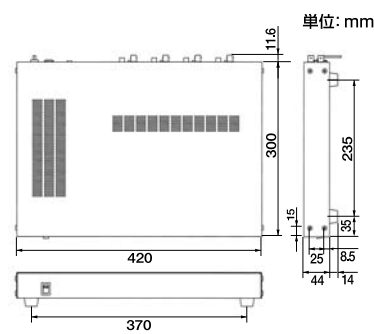

■VC80M/VC40M 外観図

■VC10P 外観図

■VC40P 外観図

交換レンズ [1/3インチカメラ用]

	電動ズームレンズ [自動絞り]		パリアフォーカルレンズ [自動絞り]			
						
	¥120,000 (税込¥126,000)	¥200,000 (税込¥210,000)	¥32,000 (税込¥33,600) CODE 9861	¥32,000 (税込¥33,600) CODE 9861-4	¥32,000 (税込¥33,600) CODE 9862-7	¥30,000 (税込¥31,500) CODE 9862-6
品名	T10×6.5RG	T15×6RG	EL-BT212	EL-BT210	EL-TV214W	EL-TV314W
焦点距離	6.5~65mm	6~90mm	2.8~6mm	3.0~8mm	2.8~6mm	3.5~8mm
最大口径比	1 : 1.4	1 : 1.4	1 : 1.2	1:1.0~1.4	1 : 1.4	1 : 1.4
マウント	CS	CS	CS	CS	CS	CS
水平画角	40.5°~4.2°	44.2°~3.1°	88.7°~44.2°	91.0°~35.9°	96.6°~46.44°	79.8°~35.4°
垂直画角	31.0°~3.2°	33.5°~2.4°	69.2°~34.0°	66.6°~26.9°	72.3°~35.1°	58.8°~26.6°
至近撮影距離	1.2m	1.2m	0.3m	0.2m	0.3m	0.35m
フィルター径	径52mm P=0.75mm	径58mm P=0.75mm	—	—	—	—
外形寸法	幅70mm 高さ79mm 奥行108mm	幅70mm 高さ81.5mm 奥行118mm	幅43mm 高さ59mm 奥行56.1mm	幅33mm 高さ47.7mm 奥行40.2mm	幅40.4mm 高さ45.7mm 奥行43.2mm	幅40.4mm 高さ45.7mm 奥行43.5mm
アイリス	自動	自動	自動	自動	自動	自動
フォーカス	電動	電動	—	—	—	—
ズーム	電動	電動	—	—	—	—
質量	450g	550g	101g	45.5g	59g	55g