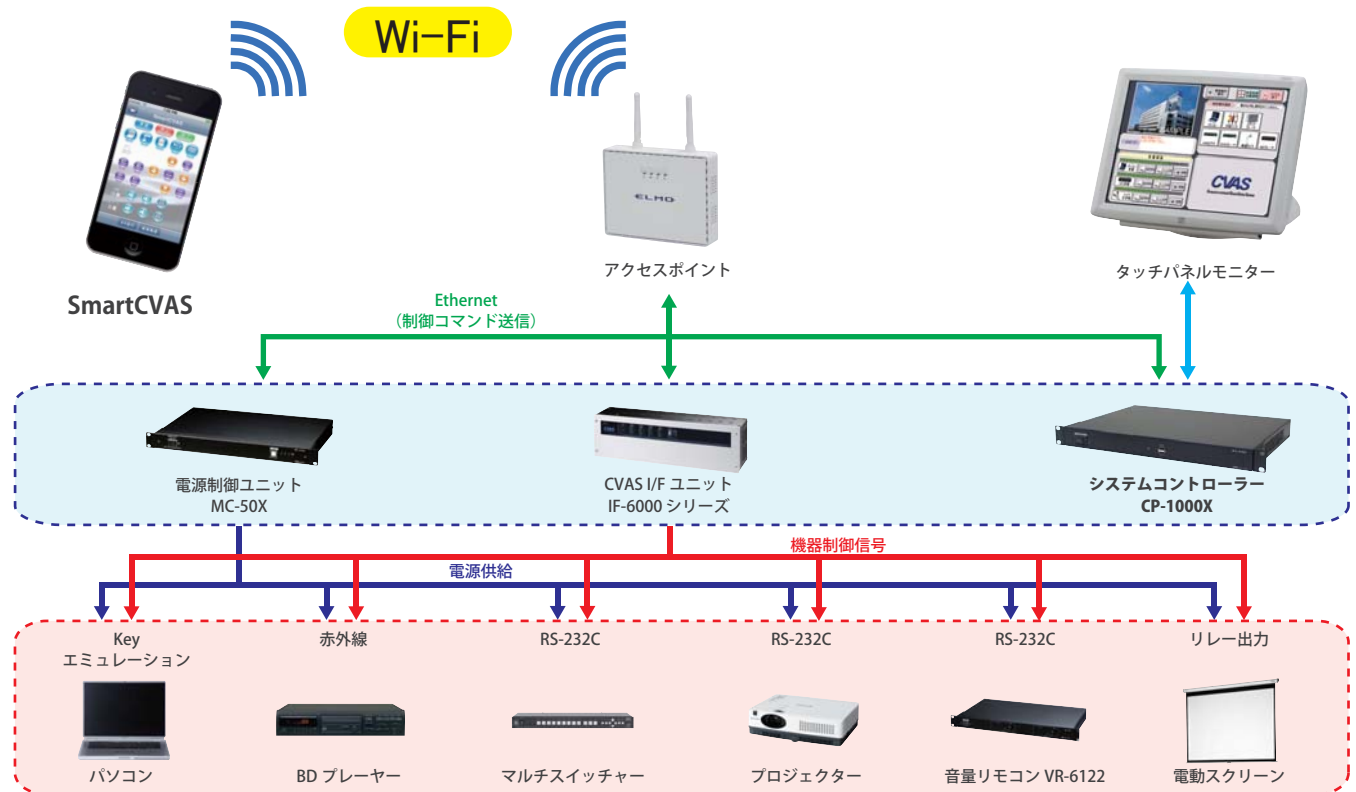

Smart CVAS (スマートシーバス)

Windows タブレット / iPod touch / iPad や Android 端末の上で動作する AV リモコン。Wi-Fi 通信で室内のどの場所からでも自由自在に AV 機材のリモート操作が可能。プレゼンテーションに必要な PowerPoint の操作も行えます。Smart CVAS 単体でのシステム構築や従来の CVAS タッチパネルとの組み合わせも OK。システムにあわせた設計・構築ができます。

Smart CVAS 主な特長

●ユーザーインターフェイスにタブレット端末利用

操作端末を置くスペースが無い部屋、室内のどこからでも操作したいシステムに最適です。

<アプリ画面例>

CP-1000X (シーバス専用コントローラー)

CP-1000X は、シリアル I / F とタッチパネルを使用した CVAS システムの制御を行うための専用コントローラです。

CVAS システムは、タッチパネル画面に表示されるグラフィックスイッチに手を触れるだけで理想の AV 環境を実現することができます。

CP-1000X 主な特長

●分かりやすい画面

アイコンや文字により、直観的操作ができます。

●メッセージ表示

システムの状態をメッセージでお知らせすることができます。

●対話式画面切替

操作ボタンは、使うボタンだけを表示することができますので、誤操作がありません。

<タッチパネル画面例>

システムイメージ

注意

●正しく安全にお使いいただくため、ご使用前に必ず「取扱説明書」をよくお読みください。

水、湿気、湯気、ほこり、油煙等の多い場所に設置しないでください。火災、故障、感電などの原因となることがあります。

- ●仕様及び価格は、変更することがありますのでご了承ください。
- ●「ELMO」は、株式会社エルモ社の商標または登録商標です。
- ●「CVAS」は、株式会社エルモ社の商標または登録商標です。
- ●PowerPointは、米国Microsoft社の商標または登録商標です。

- ●Wi-Fiは、Wi-Fi Allianceの商標または登録商標です。
- ●iPod touch、iPad、iTunes、App storeは、Apple Inc.の商標です。
- ●Android、Androidロゴは、Google Inc.の商標または登録商標です。
- ●その他、記載されている会社名/製品名は、各社の商標または登録商標です。

株式会社エルモ社
エルモソリューションカンパニー

〒550-0014 大阪市西区北堀江3丁目12番23号 三木産業ビル9階
http://www.elmosolution.co.jp

□北海道営業部 〒001-0021 札幌市北区北21条西8丁目3番8号 バックスビル TEL011-738-5811 FAX011-738-5822	□江別オフィス 〒069-0825 江別市野幌東町17番地5 TEL011-391-8800 FAX011-391-8700	□東北営業部 〒980-0023 山形市青葉区北目町1番18号 ビースビル北目町4階 TEL022-266-3255 FAX022-266-3253	□首都圏営業部 〒108-0073 東京都港区三田3丁目12番16号 山光ビル4階 TEL03-3453-6471 FAX03-3453-6479	□チンゲンシ営業部 〒108-0073 東京都港区三田3丁目12番16号 山光ビル4階 TEL03-3453-6471 FAX03-3453-6479	□セキュリティ営業部 〒108-0073 東京都港区三田3丁目12番16号 山光ビル4階 TEL03-3453-6471 FAX03-3453-6479	□中部営業部 〒467-8567 名古屋市長穂区明前町6番14号 TEL052-811-5261 FAX052-811-5142	□近畿・四国営業部 〒550-0014 大阪市西区北堀江3丁目12番23号 三木産業ビル9階 TEL06-6541-0123 FAX06-6541-0125	□広島オフィス 〒730-0012 広島市中区上八丁堀7-1ハイオス広島505 TEL082-221-2801 FAX082-221-2802	□近畿/インフォ営業部 〒550-0014 大阪市西区北堀江3丁目12番23号 三木産業ビル9階 TEL06-6531-2125 FAX06-6531-2124	□九州営業部 〒812-0039 福岡市博多区冷泉町2番8号 朝日プラザ祇園2階 TEL092-281-4131 FAX092-281-4133	□福岡オフィス 〒812-0039 福岡市博多区冷泉町2番8号 朝日プラザ祇園2階 TEL092-281-5658 FAX092-281-4133	□熊本オフィス 〒861-2104 熊本市東区秋津3丁目11-7 TEL096-282-8338 FAX096-282-8337