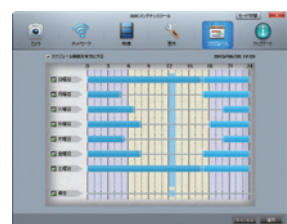

ボタン1つでダウンロード可能

※画面の写真は、はめ込み合成です。

QBiCプレイヤー

PC用アプリケーションソフトウェア「QBiCプレイヤー」をダウンロードすればQBiC-S映像のモニタリングが可能です。(QBiC-SとPCをWiFi接続) また、WiFi接続で録画データをダウンロードすることができ、設置場所からわざわざ取り外す必要はありません。

豊富なオプションも用意

標準マウントキット

両面テープ / 3種類

曲面マウント

小型曲面マウント

平面マウント

スペーサー

自由雲台

自由雲台キット

自由雲台

スペーサー

吸着マウント

スケジュール設定

連続書き機能により、microSDHC カードを取り替えることなく連続録画が可能です。また、曜日、時間を指定できる「スケジュール録画機能」を搭載。ご利用シーンに合わせた設定が可能です。

セキュリティ

録画データは独自形式で保存されているので盗難にあっても安心。「QBiCプレイヤー」で再生可能です。

耐環境性

防水 IPX8 (USB カバー装着時) ※屋外の設置の場合は、ハウジング対応を推奨