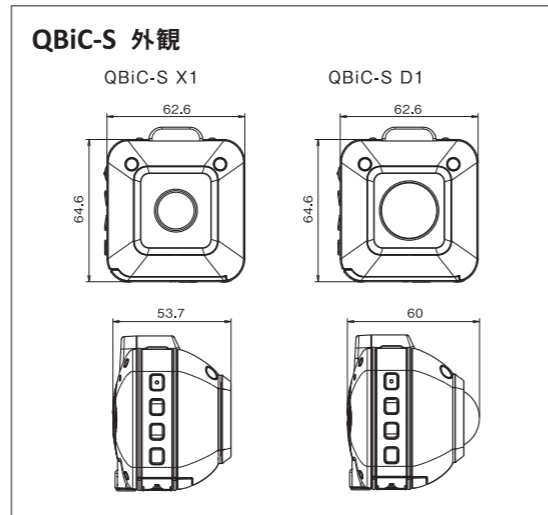

QBiC-S X1(135°モデル) / D1(185°モデル) 製品共通仕様

X1 code:2492 JAN:4560353280987
D1 code:2493 JAN:4560353280994

カメラ仕様	
水平画角	135° (X1) , 185° (D1)
有効画素数	210 万画素
撮像素子	1/3 インチ CMOS センサー
開放 F 値	F2.2
GPS	搭載 (NMEA0183 フォーマット対応)
WiFi 対応規格	IEEE802.11n
バッテリー	リチウムイオン電池 3.7V 1800mAh (取外し可)
電池稼働時間	2.5 時間 (動作条件: 録画、その他)
充電時間	3.5 時間 (付属充電器使用時)
WiFi モード	インフラストラクチャー / アドホック
USB	micro B (給電 / 充電 / マスストレージモード)
ホワイトバランス	フルオート
質量	(X1) : 179g / (D1) : 181g
外形寸法	
X1 : 幅 62.6mm × 奥行 53.7mm × 高さ 64.6mm D1 : 幅 62.6mm × 奥行 60.0mm × 高さ 64.6mm (いずれも突起部含まず)	
記録方式	
記録媒体	micro SDHC Class6 以上
ファイル形式	H.264 (独自形式) *
撮影記録仕様	
録画解像度	HD 1080 (1920×1080) ※警戒録画時のライブビュー不可 HD 720 (1280×720) FWVGA+ (864×480) VGA (640×480)
ビットレート	エコノミー / ノーマル / ファイン ※カスタマイズ設定が可能
フレームレート	30, 15, 10, 5, 3, 1 fps ※録画解像度が HD1080 の場合は 30, 15fps は設定できません。 その他設定により制限があります。
録画時間 (32GB)	約 8 日間 (VGA / 5fps / エコノミー) ※録画時間は目安です
撮影能力	
最低撮影可能照度	1.5 lux
環境性能	
動作温度	0 ~ 40℃
保存温度	-20 ~ 60℃
防水	あり IPX8 (USB カバー装着時)

*録画は映像のみで音声は含まれません。 (「イベント録画」は除く。)