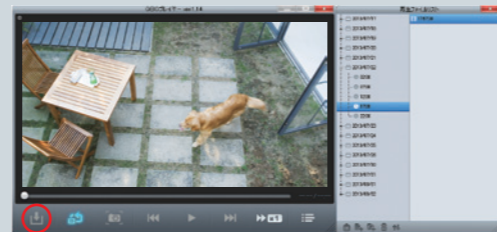

ポータブルなスタンドアロン型 監視カメラ

かんたん設置、かんたん録画。

QBiC-S

超広角

135°レンズ撮影イメージ

135°/185°の超広角レンズを装備。超広角レンズで幅広く周囲の状況を監視することができます。専用レンズは超広角でありながら、歪みの少ない自然な映像を実現しています。

高感度

夜間撮影イメージ

高感度、高画質カメラセンサーを搭載。最低撮影可能照度 1.5 lux で暗い被写体も逃さず録画します。

連続録画

32GB microSDHC カードを使えば、連続7日間録画が可能です。*VGA,5fps,384kbps 連続書き機能により連続で監視を続けることができます。

撮影シーンに応じた多彩な録画が可能

ワイヤレス

QBiC Air

iOS App「QBiC Air」をダウンロードすればiOS 端末で QBiC-S 映像のモニタリングやモード変更操作をワイヤレスで行うことができます。

ボタン1つでダウンロード可能

※画面の写真は、はめ込み合成です。

QBiCプレイヤー

PC用アプリケーションソフトウェア「QBiCプレイヤー」をダウンロードすればQBiC-S映像のモニタリングが可能です。(QBiC-SとPCをWiFi接続) また、WiFi接続で録画データをダウンロードすることができ、設置場所からわざわざ取り外す必要はありません。

豊富なオプションも用意

標準マウントキット

両面テープ / 3種類