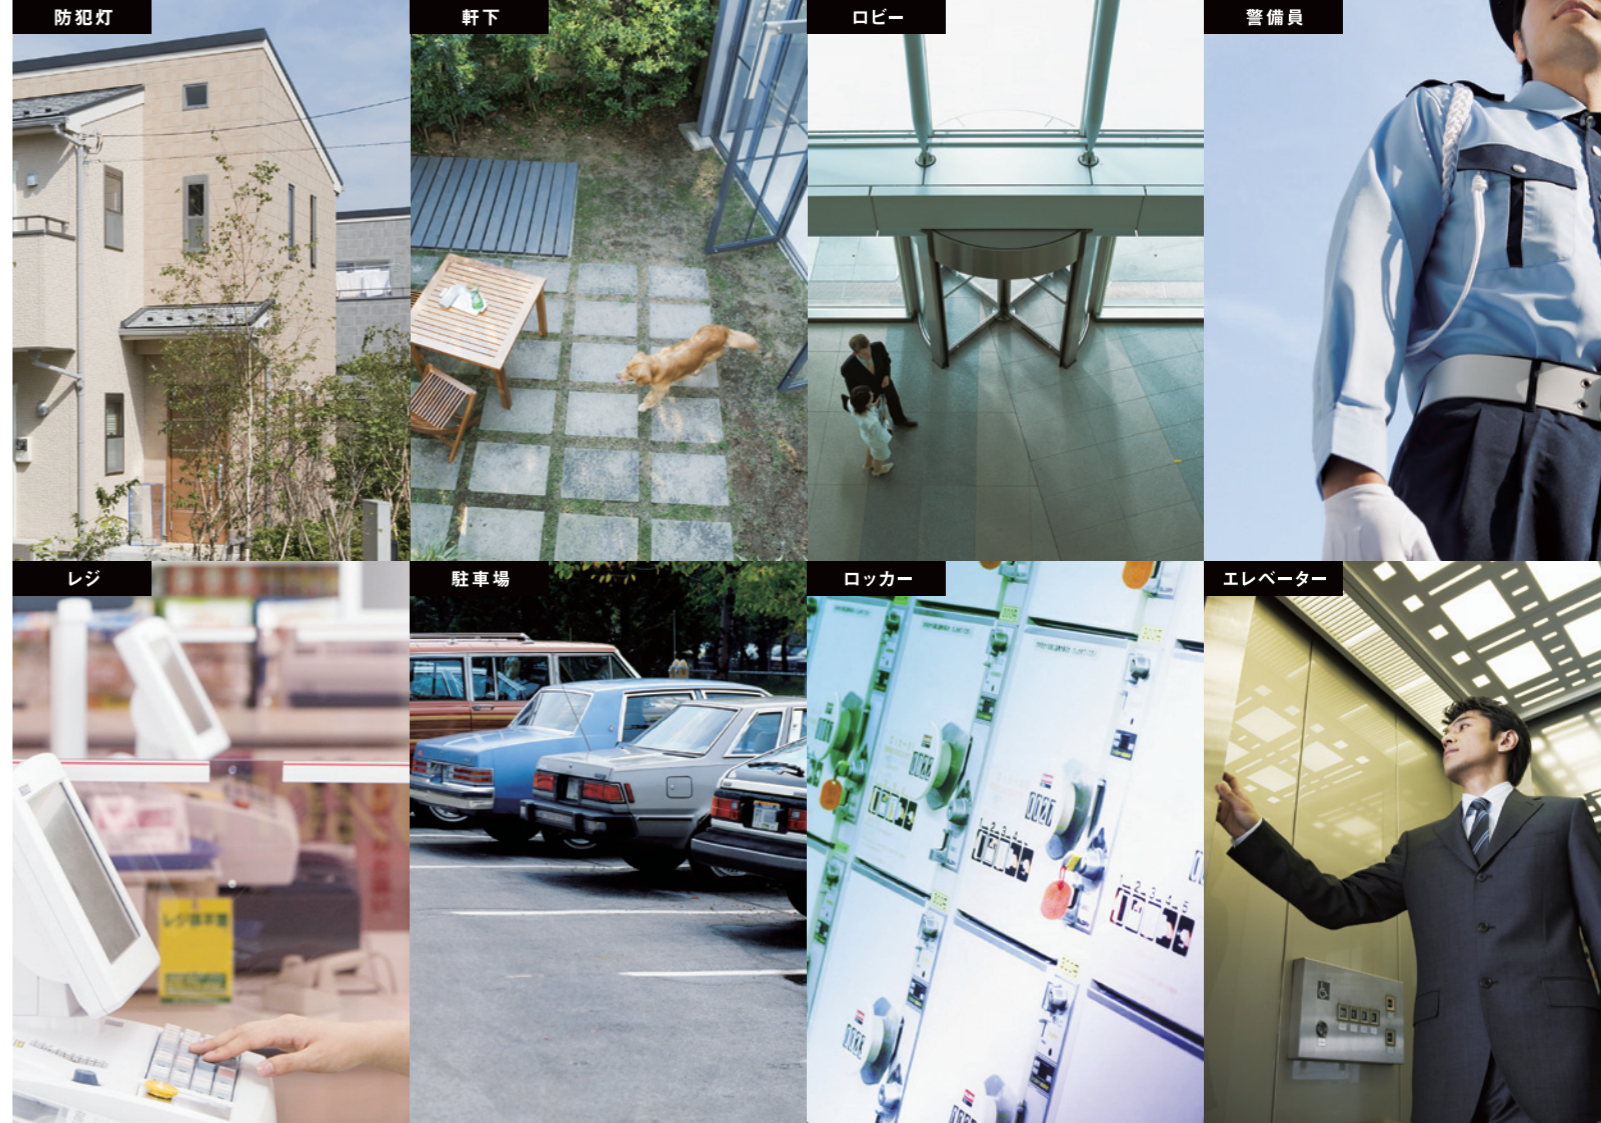

連続録画

32GB microSDHC カードを使えば、連続7日間録画が可能です。*VGA,5fps,384kbps 連続書き機能により連続で監視を続けることができます。