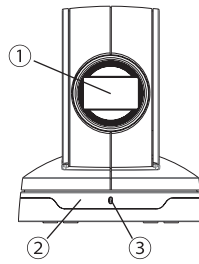

■ 外部コントロール

RS-232C インターフェースによる複数台カメラの外部コントロールが可能です。

スタンダードモデル

パンチルトズームカメラ **PTC-300S** 83,790 円 (本体価格 79,800 円)

SD テレビ会議システムのセカンドカメラとして・・・

■撮像素子：1/4 インチカラー CCD ■映像信号方式：NTSC 方式 ■解像度：水平 500TV 本 ■最低被写体照度：1.5 ルクス (30IRE) ■レンズ倍率：電動 10.5 倍 ■水平画角：6.37° ~65.56° ■レンズ絞り：オート (レベル調整) ■フォーカス調整：フルオート、マニュアル、ワン・プッシュ、インターバル、ズームトリガー ■パン・チルト方向：左右 ±100°、上下 ±25° ■プリセット：16 ポジション+HOME ポジション ■外部制御：RS-232C、最大 7 台 ■出力端子：S 映像 ×1、コンポジット映像 ×1 ■電源：DC12V(AC アダプタ) ■外形寸法：直径 124.5mm、高さ 148mm ■質量：750g
CODE：9788-2

■ 各部の名称と働き

正面

- ① **レンズ**
光学 10 倍電動ズームレンズ
- ② **リモコン受光部**
ワイヤレスリモコン (付属) の受光部です。
- ③ **LED**
電源 ON / OFF など機器の状態を表示します。

背面

- ④ **DC 入力端子**
AC アダプタ (付属) を接続します。
- ⑤ **RS-232C 出力端子 (ミニ DIN8 ピン)**
複数台接続する場合の RS-232C 出力端子です。
デジチェーン接続により最大 7 台の制御が可能です。
- ⑥ **RS-232C 入力端子 (ミニ DIN8 ピン)**
RS-232C 制御をする場合の入力端子です。
- ⑦ **DVI 出力端子**
DVI-D 端子によりデジタル映像信号を出力します。