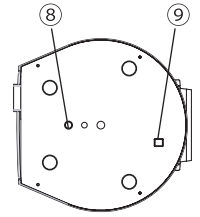

底面

- ⑧ **三脚取付ネジ (1/4-20UNC)**
  三脚ネジでカメラを固定します。
- ⑨ **ディップスイッチ**
  設定の初期化に使用します。
  パン・チルト設定、レンズ設定、プリセット設定およびカメラ設定がすべて工場出荷状態に戻ります。

■ AGC 機能

被写体が暗くなった場合など、カメラの感度を自動的に調整して映像レベルを最適に保ちます。

■ タイトル設定

複数台のカメラ名称やプリセットポジション名称を個別に登録してモニター上に表示することができます。

■ 低消費電力モード

操作されない状態で設定時間が経過すると、自動的にカメラ電源が OFF になります。

■ 主な仕様

CODE : 3457-1 JAN : 4560353280161

撮影レンズ	f=2.95mm ~ 29.5mm F1.8 ~ 2.1
ズーム	光学 10 倍電動
水平画角	8.2° (TELE 端) ~ 73.7° (WIDE 端)
垂直画角	4.6° (TELE 端) ~ 44.9° (WIDE 端)
フォーカス調整	オート(Full Auto, Interval, Zoom AF) / マニュアル
撮像素子	1/2.5 型 CMOS センサー
有効画素数	1920 × 1080
最低被写体照度	10 lx (50IRE)
逆光補正	有り
露出	オート(レベル調整可能)
ホワイトバランス	オート/ ワンタッチ/ マニュアル/ INDOOR/ OUTDOOR/ FL-LIGHT
AGC	有り(レベル調整可能)
輪郭補正	有り(レベル調整可能)
電子シャッター	1/30 ~ 1/10000s (720p/60fps, 1080p/30fps システム時) 1/25 ~ 1/10000s (720p/50fps, 1080p/25fps システム時)
解像力	水平 800TV 本以上 WIDE 端中央部 (1080p/30fps) 垂直 800TV 本以上 WIDE 端中央部 (1080p/30fps)
同期方式	内部同期
パン・チルト方向	水平 左100° 右100° (最大速度: 90° / 秒) 垂直 上25° 下25° (最大速度: 90° / 秒)
パン・チルト速度設定	オート/ マニュアル (9 段階)
プリセット機能	16 ポジション + HOME ポジション
低消費電力モード	有り(OFF, 5min, 10min, 30min, 1h, 2h, 3h, 4h, 5h)
RS-232C	デジチェーン最大 7 台
複数カメラ制御	有り(ID 識別, 最大 9 台)
スタンバイ機能	有り
タイトル設定	有り(カメラ/ プリセット)
映像出力端子	DVI-D 24 ピンコネクタ(メス)シングルリンク
映像信号	720p/60fps, 720p/50fps, 1080p/30fps, 1080p/25fps
カメラ制御	RS-232C 8 ピンミニDIN(IN/OUT 各1)
電源端子	EIAJ 規格RC-5320A, 電圧区分4
電源電圧	DC 12V (DC10.0V ~ 14.0V)
消費電力	9.6W
動作温度	0 ~ 40°C
外形寸法	本体 : 幅153mm 奥行き156mm 高さ180mm (突起含まず) リモコン : 幅60mm 奥行き19.5mm 高さ17.5mm
質量	本体 : 約1300g、リモコン : 約70g (電池質量除く)
付属品	ACアダプタ(入力定格 100-240Vac, 0.75-0.4A, 50-60Hz)、 電源コード、赤外線ワイヤレスリモコン、単4乾電池(2本)、取扱説明書