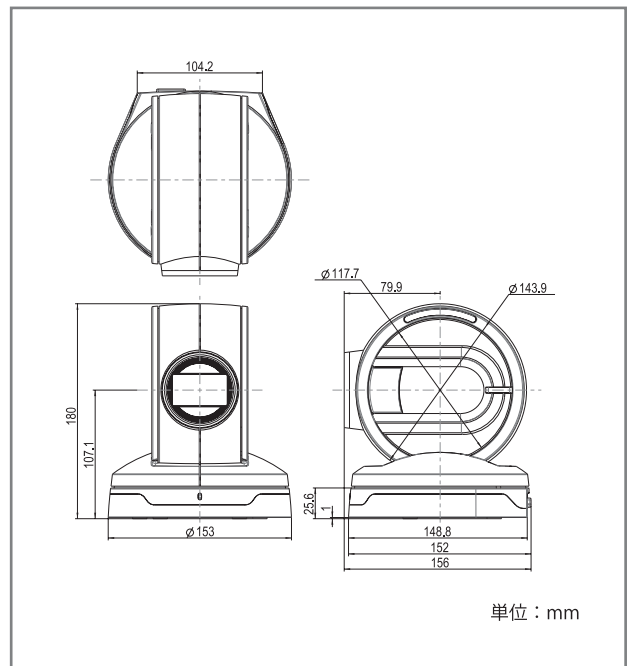

■ AGC 機能

被写体が暗くなった場合など、カメラの感度を自動的に調整して映像レベルを最適に保ちます。

■ タイトル設定

複数台のカメラ名称やプリセットポジション名称を個別に登録してモニター上に表示することができます。

■ 低消費電力モード

操作されない状態で設定時間が経過すると、自動的にカメラ電源が OFF になります。

■ 主な仕様

CODE : 3457-1 JAN : 4560353280161

撮影レンズ	f=2.95mm ~ 29.5mm F1.8 ~ 2.1
ズーム	光学 10 倍電動
水平画角	8.2° (TELE 端) ~ 73.7° (WIDE 端)
垂直画角	4.6° (TELE 端) ~ 44.9° (WIDE 端)
フォーカス調整	オート(Full Auto, Interval, Zoom AF) / マニュアル
撮像素子	1/2.5 型 CMOS センサー
有効画素数	1920 × 1080
最低被写体照度	10 lx (50IRE)
逆光補正	有り
露出	オート(レベル調整可能)
ホワイトバランス	オート/ ワンタッチ/ マニュアル/ INDOOR/ OUTDOOR/ FL-LIGHT
AGC	有り(レベル調整可能)
輪郭補正	有り(レベル調整可能)
電子シャッター	1/30 ~ 1/10000s (720p/60fps, 1080p/30fps システム時) 1/25 ~ 1/10000s (720p/50fps, 1080p/25fps システム時)
解像力	水平 800TV 本以上 WIDE 端中央部 (1080p/30fps) 垂直 800TV 本以上 WIDE 端中央部 (1080p/30fps)
同期方式	内部同期
パン・チルト方向	水平 左100° 右100° (最大速度: 90° / 秒) 垂直 上25° 下25° (最大速度: 90° / 秒)
パン・チルト速度設定	オート/ マニュアル (9 段階)
プリセット機能	16 ポジション + HOME ポジション
低消費電力モード	有り(OFF, 5min, 10min, 30min, 1h, 2h, 3h, 4h, 5h)
RS-232C	デジチェーン最大 7 台
複数カメラ制御	有り(ID 識別, 最大 9 台)
スタンバイ機能	有り
タイトル設定	有り(カメラ/ プリセット)
映像出力端子	DVI-D 24 ピンコネクタ(メス)シングルリンク
映像信号	720p/60fps, 720p/50fps, 1080p/30fps, 1080p/25fps
カメラ制御	RS-232C 8 ピンミニDIN(IN/OUT 各1)
電源端子	EIAJ 規格RC-5320A, 電圧区分4
電源電圧	DC 12V (DC10.0V ~ 14.0V)
消費電力	9.6W
動作温度	0 ~ 40°C
外形寸法	本体 : 幅153mm 奥行き156mm 高さ180mm (突起含まず) リモコン : 幅60mm 奥行き19.5mm 高さ17.5mm
質量	本体 : 約1300g、リモコン : 約70g (電池質量除く)
付属品	ACアダプタ(入力定格 100-240Vac, 0.75-0.4A, 50-60Hz)、 電源コード、赤外線ワイヤレスリモコン、単4乾電池(2本)、取扱説明書

■ 外観図

単位 : mm

注意

●正しく安全にお使いいただくため、ご使用前に必ず「取扱説明書」をよくお読みください。

水、湿気、湯気、ほこり、油煙等の多い場所に設置しないでください。火災、故障、感電などの原因となることがあります。

●価格には、設置調整・付帯工事費・使用済み商品の引き取り等の費用は含まれておりません。
●仕様及び価格は、変更することがありますのでご了承ください。

●「ELMO」「FOCUS ON THE FUTURE」は株式会社エルモ社の商標または登録商標です。
●その他、記載されている会社名、製品名は各社の商標または登録商標です。

株式会社エルモ社
エルモソリューション販売株式会社
〒550-0014 大阪市西区北堀江三丁目12番23号 三木産業ビル7階
http://www.elmosolution.co.jp

- 営業本部 〒550-0014 大阪市西区北堀江三丁目12番23号 三木産業ビル7階 TEL.06-7670-0025 FAX.06-7670-0028
- 中部営業部 〒467-0852 名古屋市中区瑞穂区明前町6番14号 TEL.052-811-5261 FAX.052-811-5142
- 東北営業部 〒980-0023 仙台市青葉区北目町1番18号 ビースビル北目町4階 TEL.022-266-3255 FAX.022-266-3253
- 中国営業部 〒730-0041 広島市中区小町5番8号 ドルチェ2階 TEL.082-248-4800 FAX.082-248-4803
- 九州営業部 〒812-0039 福岡市博多区冷泉町2番8号 朝日プラザ祇園2階 TEL.092-281-4131 FAX.092-281-4133
- 札幌オフィス 〒001-0021 札幌市北区北21条西8丁目3番8号 パックスビル TEL.011-738-5811 FAX.011-738-5822
- 徳島オフィス 〒772-0017 鳴門市撫養町立岩字七枚8番2地 TEL.088-678-9035 FAX.088-678-9036
- 山陰オフィス 〒683-0853 鳥取県米子市両三柳48-3 TEL.0859-31-3400 FAX.0859-31-3408
- 首都圏営業本部 〒108-0073 東京都港区三田三丁目12番16号 山光ビル4階 TEL.03-3453-6471 FAX.03-3453-6479
- 近畿四国営業本部 〒550-0014 大阪市西区北堀江三丁目12番23号 三木産業ビル7階 TEL.06-6541-0123 FAX.06-6541-0125
- セキュリティ営業本部 〒108-0073 東京都港区三田三丁目12番16号 山光ビル4階 TEL.03-3453-6471 FAX.03-3453-6479