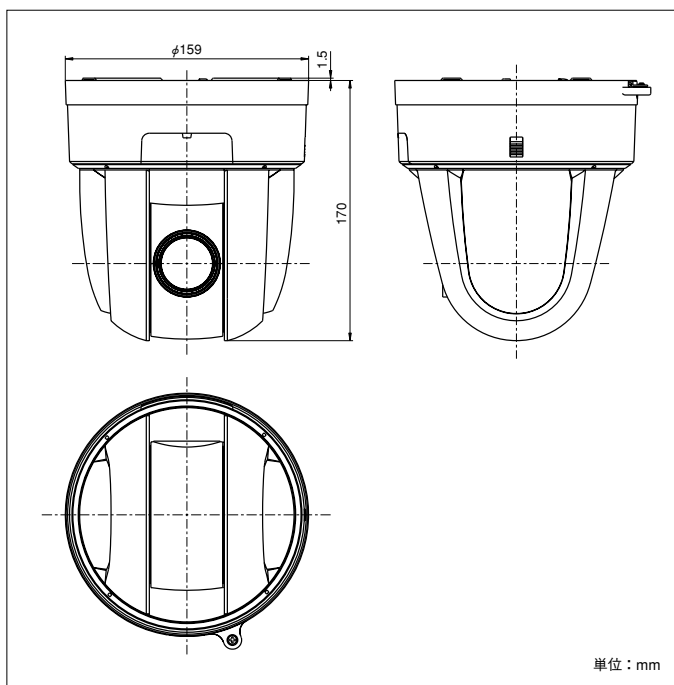

## ■ 仕様

電源	DC12V
消費電力	約18W
撮像素子	1/4インチカラーCCD
有効画素数	38万画素
同期方式	内部同期方式
解像度	水平520TV本以上 垂直360TV本以上
S / N 比	50dB以上 (AGC OFF時)
最低被写体照度	0.7 lx(カラー、30IRE時) 0.0175 lx(カラー40倍蓄積モード) 0.08 lx(白黒時)0.002 lx(白黒40倍蓄積モード) ※周りの環境により誤差が生じる可能性があります。
アイリス	オート(明るさ調整可)
フォーカス	オート/ワンプッシュ/トリガー/インターバル/マニュアル
電子ズーム	16倍(最大・光学運動時512倍)
電子増感	80倍(最大)
逆光補正	エリア加重測光/自動加重測光
エリアマスキング機能	あり(10ヶ所)
画像上下反転機能	あり
Day/Night機能	オート/カラー/白黒(切換レベル調整可能)
フリッカ補正	あり
W D 機能	あり
動体検出機能	あり
O S D 機能	あり
ホワイトバランス	オート/ワンプッシュ/マニュアル/固定(屋外/屋内/蛍光灯)
レンズ	倍率: 電動32倍 焦点距離: f=3.6~115.2mm 明るさ: F1.6(WIDE)~F4.0(TELE)
水平画角	水平54.2°(WIDE)~1.82°(TELE)
可動範囲・速度	PAN: 360°(エンドレス回転) TILT: 210°(+15°~-195°) PAN: 最大360°/sec TILT: 最大360°/sec
プリセットポジション	256ポイント
オートPAN機能	あり
シーケンシャル機能	あり
アラーム入出力	8入力、2出力
外部シリアル制御	RS-485(別売カメラコントローラ D7313-H等)/RS-422
その他外部制御	リモコン(付属)/同軸多重制御
映像出力	1出力(BNC)VBS1V(p-p)/75Ω
動作周囲温度	-10℃~50℃
質量	約1,450g(本体のみ)、約1,600g(ドームカバー取付時)
外形寸法	直径159mm 高さ170mm(突起部及び取付金具含まず)

## ■ 外観図