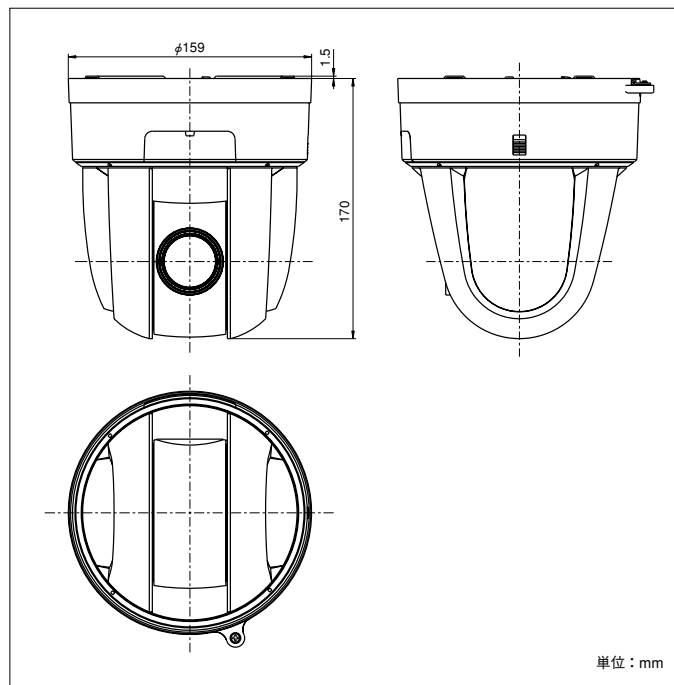

プリセットドームカメラ PTC-1000

■ 仕様

電源	DC12V
消費電力	約18W
撮像素子	1/4インチカラーCCD
有効画素数	38万画素
同期方式	内部同期方式
解像度	水平520TV本以上 垂直360TV本以上
S / N 比	50dB以上 (AGC OFF時)
最低被写体照度	0.7 lx(カラー、30IRE時) 0.0175 lx(カラー40倍蓄積モード) 0.08 lx(白黒時) 0.002 lx(白黒40倍蓄積モード) ※周りの環境により誤差が生じる可能性があります。
アイリス	オート(明るさ調整可)
フォーカス	オート/ワンプッシュ/トリガー/インターバル/マニュアル
電子ズーム	16倍(最大・光学運動時512倍)
電子増感	80倍(最大)
逆光補正	エリア加重測光/自動加重測光
エリアマスキング機能	あり(10ヶ所)
画像上下反転機能	あり
Day/Night機能	オート/カラー/白黒(切換レベル調整可能)
フリッカ補正	あり
W D 機能	あり
動体検出機能	あり
O S D 機能	あり
ホワイトバランス	オート/ワンプッシュ/マニュアル/固定(屋外/屋内/蛍光灯)
レンズ	倍率: 電動32倍 焦点距離: f=3.6~115.2mm 明るさ: F1.6(WIDE)~F4.0(TELE)
水平画角	水平54.2°(WIDE)~1.82°(TELE)
可動範囲・速度	PAN: 360°(エンドレス回転) TILT: 210°(+15°~-195°) PAN: 最大360°/sec TILT: 最大360°/sec
プリセットポジション	256ポイント
オートPAN機能	あり
シーケンシャル機能	あり
アラーム入出力	8入力、2出力
外部シリアル制御	RS-485(別売カメラコントローラ D7313-H等)/RS-422
その他外部制御	リモコン(付属)/同軸多重制御
映像出力	1出力(BNC)VBS1V(p-p)/75Ω
動作周囲温度	-10℃~50℃
質量	約1,450g(本体のみ)、約1,600g(ドームカバー取付時)
外形寸法	直径159mm 高さ170mm(突起部及び取付金具含まず)

■ 外観図