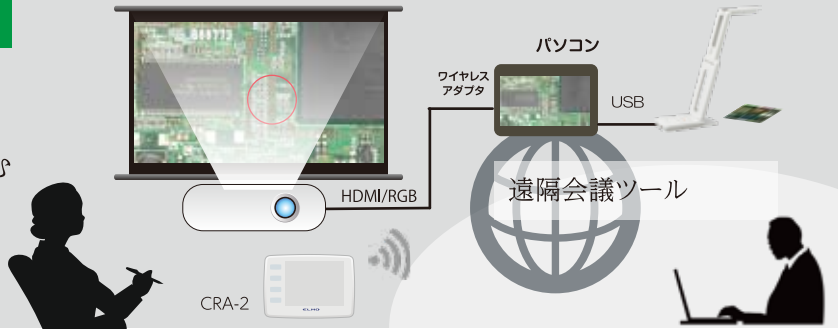

会議室向け エントリーモデルプロジェクター

小型・軽量

331×212×118 mm、2.28kg
小さなスペースにも設置可能。

3,500 lm / XGA

高い色再現性と3,500lmにより、
明るい室内でもくっきり鮮やか。

シンプルインターフェース

入力端子はRGB×1、RCA×1、
HDMI×1のシンプル仕様。

長寿命ランプ

最大15,000時間(エコモード時)
の長寿命ランプを使用。
メンテナンス回数を軽減。

PCにワイヤレスアダプタを挿すだけで
会議室内のどこからでも(約15m以内)
PCを操作できる!

ワイヤレスペンタブレット
CRA-2

会議をインタラクティブに

ディスカッションシーンに

書画カメラソフトウェア「EIT」を使えば
プロジェクター画面に書き込みながら
ディスカッションを行うことにより参加メンバー
全員で内容を共有しながら進めることができます。

遠隔ソリューションシーンに

遠隔会議シーンでも遠隔ソフトウェアを活用
すれば遠隔地のメンバーにも対面会議と
同じように「ココ・アソコ」と指示語でも書き込む
ことで価値観を共有しながら会議を進める
ことができます。

遠隔コラボレーションのツールには、V-CUBE コラボレーションを
使用します。

機器仕様

パネル	方式	DLP
	サイズ	0.55inch
	解像度	XGA
コントラスト比		22000:1
光束量		3500lm
画面の均一性		85%以上
レンズ	明るさ	F:2.5~2.7
	焦点距離	f=22.08~24.28mm
ズーム	方式	光学
	方法	手動
	倍率	1.0~1.1
フォーカス	方法	手動
投写距離	本体から	200~661cm (50~150inch)
光源		LAMP
垂直台形補正	方法	手動
	補正量	±40°
騒音	通常	37dB
	モード変更	34dB
投写方式		フロント床置き フロント天吊 リフ床置き リフ天吊
スピーカー		2Wx1
寸法		331x212x118mm (突起部含まず)
重量	本体のみ	2.28kg
電源供給	電圧	AC100~240V
	周波数	50/60Hz
消費電力	動作	240W
	待機	0.5W

CODE : 1927 CODE : 4560353282660

入力端子	アナログ	RGB (D-sub 15pin) x 1 Video (RCA) x 1
	音声	Audio (3.5 mini) x 1
出力端子	デジタル	HDMI x 1
	音声	Audio (3.5 mini) x 1
制御端子		RS232C (D-sub 9pin) x 1
入力解像度		最大 1080p, UXGA (HDMIの場合)
操作温度		0~40°C
操作湿度		10~90% (結露なきこと)
保管温度		-20~60°C
保管湿度		10~90% (結露なきこと)
標準同梱物		電源コード クイックスタートガイド 修理保証書 リモコン 電池 (単4) 2本 VGAケーブル