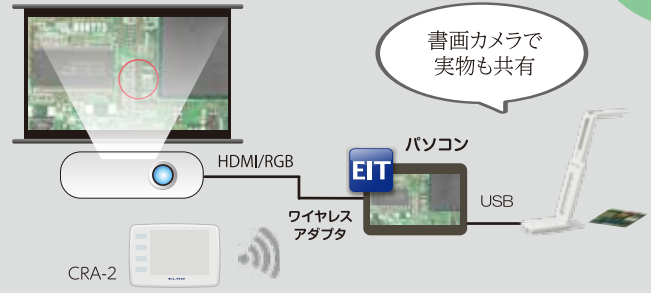

会議室向け エントリーモデルプロジェクター

小型・軽量

331×212×118 mm、2.28kg
小さなスペースにも設置可能。

3,500 lm / XGA

高い色再現性と3,500lmにより、
明るい室内でもくっきり鮮やか。

シンプルインターフェース

入力端子はRGB×1、RCA×1、
HDMI×1のシンプル仕様。

長寿命ランプ

最大15,000時間(エコモード時)
の長寿命ランプを使用。
メンテナンス回数を軽減。

PCにワイヤレスアダプタを挿すだけで
会議室内のどこからでも(約15m以内)
PCを操作できる!

ワイヤレスペンタブレット
CRA-2

会議をインタラクティブに

ディスカッションシーンに

書画カメラソフトウェア「EIT」を使えば
プロジェクター画面に書き込みながら
ディスカッションを行うことにより参加メンバー
全員で内容を共有しながら進めることができます。

遠隔ソリューションシーンに

遠隔会議シーンでも遠隔ソフトウェアを活用
すれば遠隔地のメンバーにも対面会議と
同じように「ココ・アソコ」と指示語でも書き込む
ことで価値観を共有しながら会議を進める
ことができます。

遠隔コラボレーションのツールには、V-CUBE コラボレーションを
使用します。

機器仕様

パネル	方式	DLP
	サイズ	0.55inch
	解像度	XGA
コントラスト比		22000:1
光束量		3500lm
画面の均一性		85%以上
レンズ	明るさ	F:2.5~2.7
	焦点距離	f=22.08~24.28mm
ズーム	方式	光学
	方法	手動
	倍率	1.0~1.1
フォーカス	方法	手動
投写距離	本体から	200~661cm (50~150inch)
光源		LAMP
垂直台形補正	方法	手動
	補正量	±40°
騒音	通常	37dB
	モード変更	34dB
投写方式		フロント床置き フロント天吊 リフ床置き リフ天吊
スピーカー		2Wx1
寸法		331x212x118mm (突起部含まず)
重量	本体のみ	2.28kg
電源供給	電圧	AC100~240V
	周波数	50/60Hz
消費電力	動作	240W
	待機	0.5W

CODE : 1927 CODE : 4560353282660

入力端子	アナログ	RGB (D-sub 15pin) x 1 Video (RCA) x 1
	音声	Audio (3.5 mini) x 1
出力端子	デジタル	HDMI x 1
	音声	Audio (3.5 mini) x 1
制御端子		RS232C (D-sub 9pin) x 1
入力解像度		最大 1080p, UXGA (HDMIの場合)
操作温度		0~40°C
操作湿度		10~90% (結露なきこと)
保管温度		-20~60°C
保管湿度		10~90% (結露なきこと)
標準同梱物		電源コード クイックスタートガイド 修理保証書 リモコン 電池 (単4) 2本 VGAケーブル