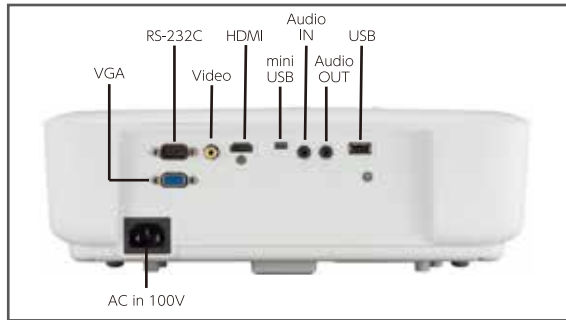

会議室向け エントリーモデルプロジェクター

小型・軽量

331×212×118 mm、2.28kg
小さなスペースにも設置可能。

3,500 lm / XGA

高い色再現性と3,500lmにより、
明るい室内でもくっきり鮮やか。

シンプルインターフェース

入力端子はRGB×1、RCA×1、
HDMI×1のシンプル仕様。

長寿命ランプ

最大15,000時間(エコモード時)
の長寿命ランプを使用。
メンテナンス回数を軽減。

PCにワイヤレスアダプタを挿すだけで
会議室内のどこからでも(約15m以内)
PCを操作できる!

ワイヤレスペンタブレット
CRA-2

会議をインタラクティブに

ディスカッションシーンに

書画カメラソフトウェア「EIT」を使えば
プロジェクター画面に書き込みながら
ディスカッションを行うことにより参加メンバー
全員で内容を共有しながら進めることができます。

遠隔ソリューションシーンに

遠隔会議シーンでも遠隔ソフトウェアを活用
すれば遠隔地のメンバーにも対面会議と
同じように「ココ・アソコ」と指示語でも書き込む
ことで価値観を共有しながら会議を進める
ことができます。

遠隔コラボレーションのツールには、V-CUBE コラボレーションを
使用します。

機器仕様

パネル	方式	DLP
	サイズ	0.55inch
	解像度	XGA
コントラスト比		22000:1
光束量		3500lm
画面の均一性		85%以上
レンズ	明るさ	F:2.5~2.7
	焦点距離	f=22.08~24.28mm
ズーム	方式	光学
	方法	手動
	倍率	1.0~1.1
フォーカス	方法	手動
投写距離	本体から	200~661cm (50~150inch)
光源		LAMP
垂直台形補正	方法	手動
	補正量	±40°
騒音	通常	37dB
	モード変更	34dB
投写方式		フロント床置き フロント天吊 リフ床置き リフ天吊
スピーカー		2Wx1
寸法		331x212x118mm (突起部含まず)
重量	本体のみ	2.28kg
電源供給	電圧	AC100~240V
	周波数	50/60Hz
消費電力	動作	240W
	待機	0.5W

CODE : 1927 CODE : 4560353282660

入力端子	アナログ	RGB (D-sub 15pin) x 1 Video (RCA) x 1
	音声	Audio (3.5 mini) x 1
出力端子	デジタル	HDMI x 1
	音声	Audio (3.5 mini) x 1
制御端子		RS232C (D-sub 9pin) x 1
入力解像度		最大 1080p, UXGA (HDMIの場合)
操作温度		0~40°C
操作湿度		10~90% (結露なきこと)
保管温度		-20~60°C
保管湿度		10~90% (結露なきこと)
標準同梱物		電源コード クイックスタートガイド 修理保証書 リモコン 電池 (単4) 2本 VGAケーブル