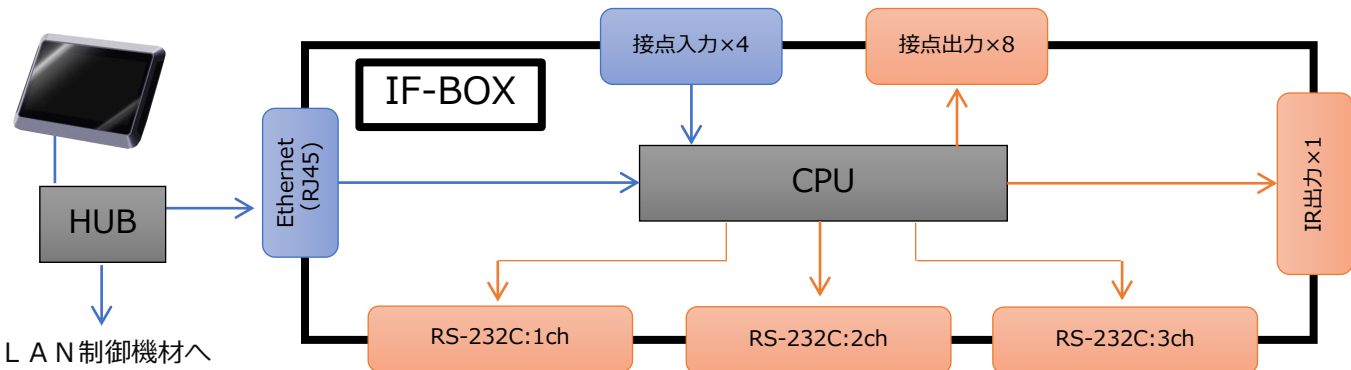

テクノホライズン株式会社 エルモカンパニー

〒457-0071 愛知県名古屋市中区千種通二丁目13番地1
<https://www.elmo.co.jp/>

- □札幌オフィス
- □仙台オフィス
- □盛岡サテライトオフィス
- □品川オフィス
- □宇都宮サテライトオフィス
- □高崎サテライトオフィス
- □長野サテライトオフィス
- □名古屋オフィス
- □京都サテライトオフィス
- □大阪オフィス
- □姫路オフィス
- □広島オフィス
- □松山サテライトオフィス
- □福岡オフィス
- □熊本オフィス

- 〒060-0908 札幌市東区北8条東3丁目1-1 宮村ビル3階
- 〒980-0802 仙台市青葉区二丁目13-18 ステーションプラザビル6階
- 〒020-0021 岩手県盛岡市中央通三丁目1番2号 盛岡第一生命ビルディング8階
- 〒108-0075 東京都港区港南2丁目16番4号 品川グランドセントラルタワー17階
- 〒320-0811 栃木県宇都宮市大通り四丁目1番18号 宇都宮大同生命ビル8階
- 〒370-0841 群馬県高崎市栄町3番11号 高崎パナースビル512号室
- 〒391-0213 長野県茅野市豊平5239番地1
- 〒457-0078 名古屋市中区堀屋町1丁目3番地4号
- 〒604-8101 京都市中京区柳屋通通地下る柳八幡町65 京都朝日ビル10階
- 〒920-0919 石川県金沢市南町6-1 朝日生命金沢ビル10階
- 〒550-0002 大阪府大阪市西区江戸堀1-9-6 肥後橋ユニオンビル10階
- 〒670-0912 兵庫県姫路市南町63 ミツワビル1階
- 〒730-0012 広島市中区上八丁堀4-1 アーバンビュウグランドタワー1104
- 〒790-0011 愛媛県松山市千舟町五丁目5番地3 EME松山千舟町ビル8階
- 〒812-0039 福岡市博多区冷泉町2番8号 朝日プラザ福岡2階
- 〒862-0976 熊本県熊本市中央区九品寺1丁目11番4号 熊本県教育会館4階