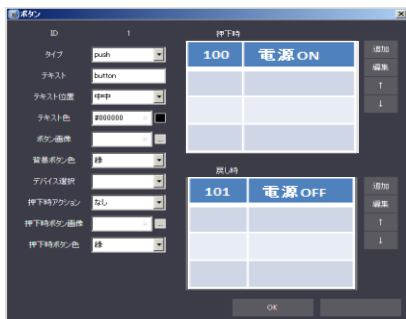

2) ボタンの機能割り当て