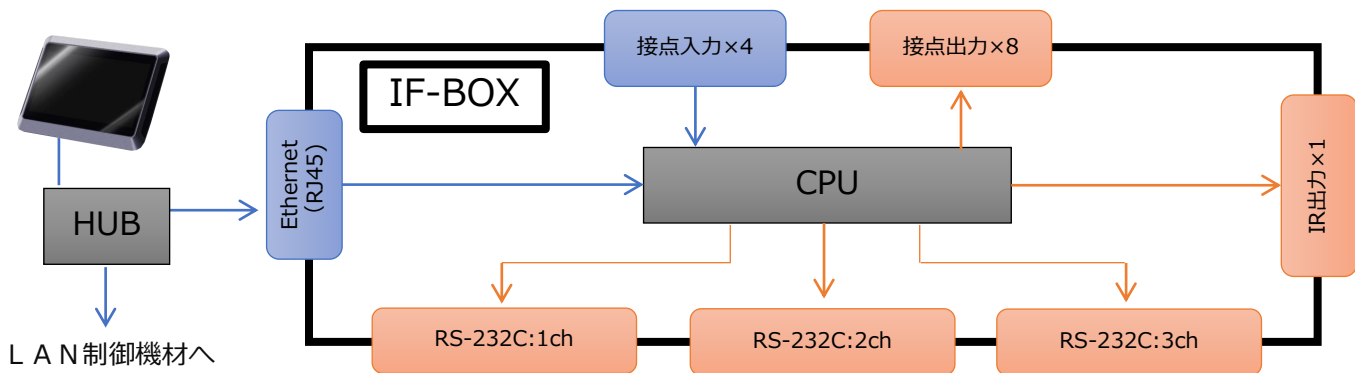

省配線

- タッチパネルとI/F間の配線はLANケーブル1本のみ。電源はHUB (PoE対応) より給電。

スイッチャーと組み合わせてご利用いただければ機器の切り替え操作も可能です。

大学や企業などの小規模教室・会議室へ
大学などでは複数教室に同じシステム導入による効率化をサポート

プログラムもMy-selfで ソフトウェア作成ツール **Syn CVAS Designer**

Syn CVAS DeginerはCVAS PROGlessのソフト作成や設定を行う専用ツール (Windows専用)です。
3ステップで簡単にプログラムを組むことができます。

1) ドラッグ&ドロップ操作で
画面をデザイン

2) ボタンの機能割り当て

3) 機器の接続設定
メーカー・機材に縛られません

— タッチパネルイメージ —

作成者の用意した任意の背景やボタンアイコンも利用できます。
※PNG形式の画像

— IF-BOX仕様 —

IF-BOXは以下の端子を装備

- ・ シリアル×3系統
- ・ 接点出力×8系統
- ・ 接点入力×4系統
- ・ 赤外線出力×1系統
- ・ LAN制御 (PJ Link制御など) 様々なニーズにも対応