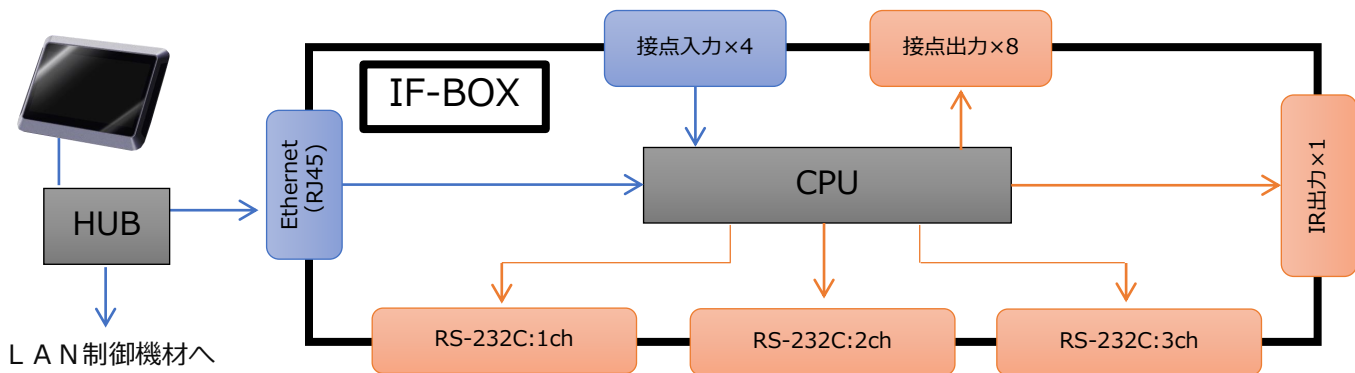

株式会社エルモ社

〒457-0078 名古屋市南区塩屋町1丁目3番地4号
https://www.elmo.co.jp/

関東日本営業部 □ 東京営業所 □ 札幌オフィス □ 仙台オフィス □ 首都圏営業所 □ 西日本営業部 □ 中部営業所 □ 名古屋オフィス □ 京都オフィス □ 関西営業所 □ 大阪オフィス □ 神戸オフィス □ 広島オフィス □ 九州営業所 □ 福岡オフィス □ 熊本オフィス				〒060-0908 札幌市東区北9条東3丁目1-1 宮村ビル3F 〒980-0802 仙台市青葉区二丁目13-18ステーションプラザビル6階 〒108-0075 東京都港区港南2丁目16番4号 品川グランドセントラルタワー17階 〒457-0078 名古屋市南区塩屋町1丁目3番地4号 〒804-8101 京都市中京区柳馬場通御池下る柳八幡町65 京都朝日ビル10階 〒550-0002 大阪府大阪市西区江戸堀 1-9-6 肥後橋ユニオンビル 10 階 〒550-0002 大阪府大阪市西区江戸堀 1-9-6 肥後橋ユニオンビル 10 階 〒730-0012 広島市中区上八丁堀4-1アールパルビュールグランドタワー1104 〒812-0039 福岡市博多区冷泉町2番8号朝日プラザ貳階2階 〒861-2104 熊本県東区秋津3丁目11-7	TEL.011-594-8450 TEL.022-266-3255 TEL.03-3471-4577 TEL.052-811-5261 TEL.075-744-1360 TEL.06-6443-6001 TEL.06-6443-6001 TEL.082-221-2801 TEL.092-281-4131 TEL.096-282-8338	FAX.011-594-8451 FAX.022-266-3253 FAX.03-3471-4433 FAX.052-811-5142 FAX.075-744-1361 FAX.06-6443-6006 FAX.06-6443-6006 FAX.082-221-2802 FAX.092-281-4133 FAX.096-282-8337