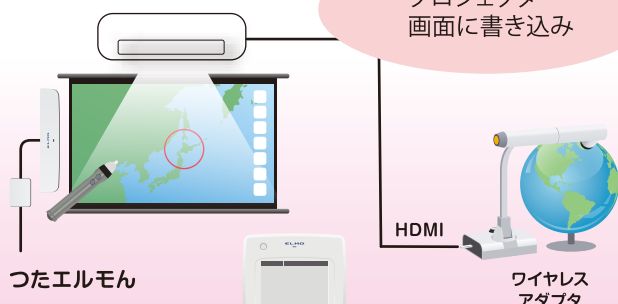

かけるもん

ワイヤレス
アダプタ

インタラクティブに

プロジェクター
画面に書き込み

つたエルモン