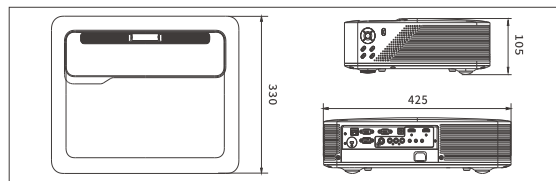

アクセサリ

ワイヤレスペンタブレット CRA-2

ワイヤレスアダプタをPCに
挿すだけで会議室内(約15m)
どこからでも操作できる。

CODE:1317
28,000円(税別)