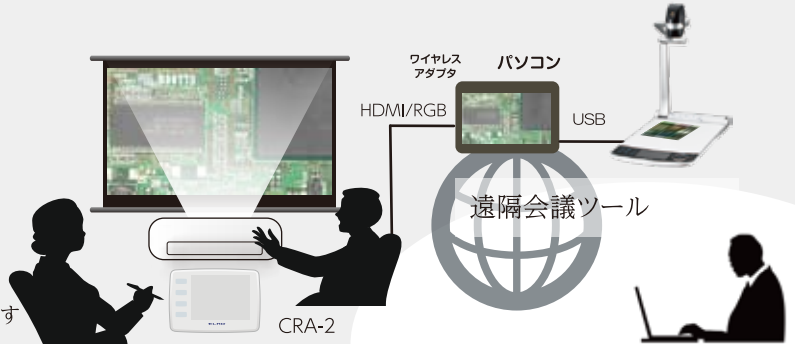

静音設計 <34dB

34dB以下の静音設計

投射面の近くに人が
立っても影が
できにくいのが
特長です。

くっきり明るい3,300ルーメン

明るい室内でもくっきり明るく投射できる
3,300ルーメンです。

会議をインタラクティブに

ワイヤレスペンタブレット
CRA-2

ディスカッションシーンに

書画カメラソフトウェア「EIT」を使えば
プロジェクター画面に書き込みながら
ディスカッションを行うことにより参加メンバー
全員で内容を共有しながら進めることができます。

遠隔ソリューションシーンに

遠隔会議シーンでも遠隔ソフトウェアを活用
すれば遠隔地のメンバーにも対面会議と
同じように「ココ・アソコ」と指示語でも書き込む
ことで価値観を共有しながら会議を進める
ことができます。

遠隔コラボレーションのツールには、V-CUBE コラボレーションを使用します

機器仕様

パネル	方式	DLP
	サイズ	0.47inch
	解像度	Full HD (1920x1080)
コントラスト比		500,000:1
光束量		3300lm
画面の均一性		85%以上
ズーム	方式	デジタル
	方法	手動
	倍率	1.0~2.0
フォーカス	方法	手動
投写距離	本体から	10.1~20.0cm (80~100inch)
	レンズから	39.9~49.8cm (80~100inch)
光源		LD & ALPD
垂直台形補正	方法	手動
	補正量	±40°
騒音	通常	34dB
	モード変更	30dB
投写方式		フロント床置き フロント天吊 リフ床置き リフ天吊
スピーカー		10W x 1
寸法		425x330x105mm (突起部含まず)
重量	本体のみ	7.6kg
電源供給	電圧	AC100~240V
	周波数	50/60Hz
消費電力	動作	340W
	待機	0.5W