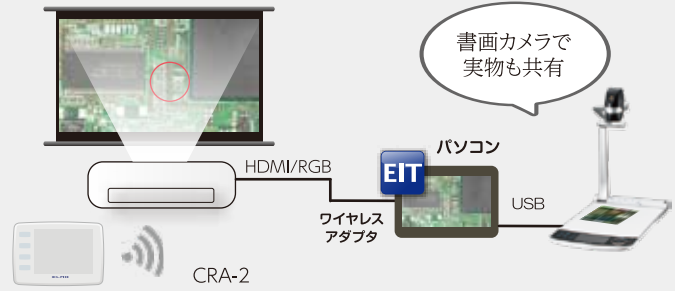

会議をインタラクティブに

ワイヤレスペンタブレット
CRA-2

ディスカッションシーンに

書画カメラソフトウェア「EIT」を使えば
プロジェクター画面に書き込みながら
ディスカッションを行うことにより参加メンバー
全員で内容を共有しながら進めることができます。