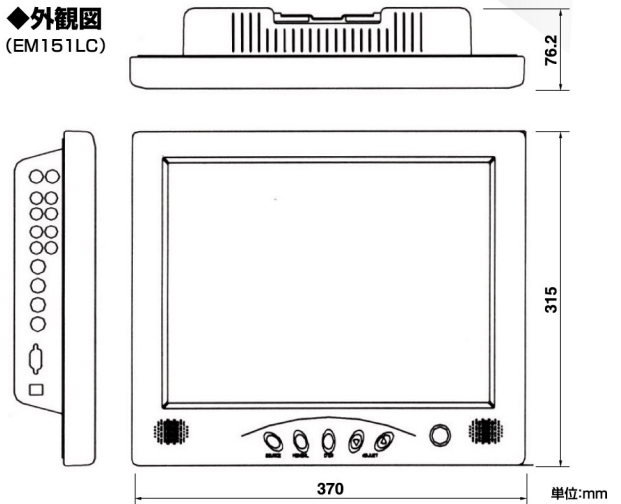

◆外観図 (EM151LC)

注意

●正しく安全にお使いいただくために、ご使用前に必ず「取扱説明書」をよくお読みください。

水、湿気、湯気、ほこり、油煙、等の多い場所に設置しないでください。火災、感電、故障などの原因となることがあります。

●仕様及び価格は予告なく変更することがありますのでご了承ください。

●モニター画面はハメコミ合成です。

「ELMO」、「FOCUS ON THE FUTURE」は株式会社エルモ社の商標または登録商標です。

ELMO
FOCUS ON THE FUTURE

株式会社 エルモ社
www.elmo.co.jp

本 社 〒467-9567 名古屋市長瀬区明前町6番14号 TEL.(052)811-5131 FAX.(052)811-5142

修 理 相 談 窓 口 / テ レ シ ネ サ ー ビ ス TEL.(052)811-5135 FAX.(052)811-3720

東 京 支 店 〒108-0073 東京都港区三田三丁目12番16号 山光ビル4階 TEL.(03)3453-6471 FAX.(03)3453-6479

名 古 屋 支 店 〒467-9567 名古屋市長瀬区明前町6番14号 TEL.(052)824-1571 FAX.(052)821-0653

大 阪 支 店 〒540-0039 大阪府中央区東高麗橋2番4号 TEL.(06)6942-3221 FAX.(06)6942-3227

九 州 支 店 〒812-0039 福岡市博多区冷泉町2番8号朝日プラザ祇園2階 TEL.(092)281-4131 FAX.(092)281-4133

北 海 道 営 業 所 〒060-0004 札幌市中央区北4条西15丁目1番40号 TEL.(011)631-8636 FAX.(011)631-8640

仙 台 営 業 所 〒980-0021 仙台市青葉区中央4丁目10番14号エトセーブビル2階 TEL.(022)266-3255 FAX.(022)266-3253

広 島 営 業 所 〒730-0041 広島市中区小町5番8号ドルチェ2階 TEL.(082)248-4800 FAX.(082)248-4803

地球に優しい大豆インクと再生紙を使用しております。
このSOY INKマークは米国大豆協会承認マークです。

●エルモ社は(財)教育設備助成会の協力会社です。ですからエルモ製品は、すべてベルマークでお求めいただけます。