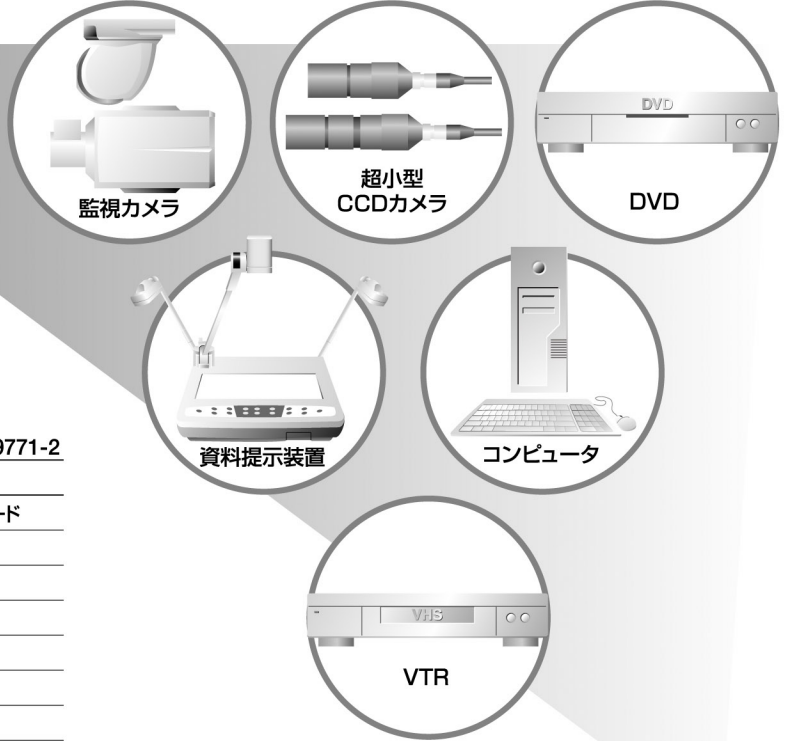

ステレオ対応
2スピーカー

液晶マルチメディアモニター

EM151LC・EM201LC オープン価格

※写真はEM151LC

◆接続可能な機器

◆仕様

CODE 9890

CODE 9771-2

型 式	EM151LC	EM201LC
液晶ディスプレイパネル	15インチTFT	20インチTFT、TNモード
入力フィルター	3Dくし形フィルター	3Dくし形フィルター
表示面積	304.1×228.1mm	408×306mm
解像度	1024×768 (XGA)	800×600 (SVGA)
輝 度	500 cd/m ²	500 cd/m ²
コントラスト比	400:1	480:1
応答速度	16ms	16ms
視野角	70°(左)、70°(右)、60°(上)、60°(下)	80°(左)、80°(右)、60°(上)、60°(下)
映像入力/出力	BNC×2 IN BNC×2 OUT (自動終端) D-Sub 15ピン Y/C×1 IN Y/C×1 OUT	BNC×2 IN BNC×2 OUT (自動終端) D-Sub 15ピン Y/C×1 IN Y/C×1 OUT
音声入力/出力	RCA(R/L)×2 IN RCA(R/L)×2 OUT	RCA(R/L)×2 IN RCA(R/L)×2 OUT ステレオフォンジャック×1 OUT
操 作	OSD (オンスクリーンディスプレイ)	OSD (オンスクリーンディスプレイ)
電 源	AC100V 50/60Hz	AC100V~240V 50/60Hz
消費電力	35W	55W
外形寸法	370×315×76.2mm	462×406.5×85.2mm
質 量	3.8kg	6.8kg
動作周囲温度	-10~60℃	-10~60℃
動作周囲湿度	20%~80%	20%~80%
付属品	ACアダプター	ACアダプター、ワイヤレスリモコン