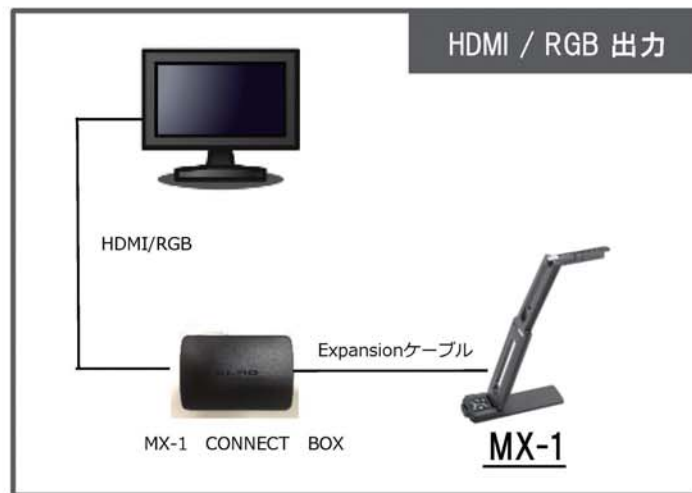

■ 接続図

■ MX-1 主な仕様

項目	内容
電源	DC5V ※USB パスパワーによる給電
撮像素子	1/3.1 インチ CMOS 1300万画素
有効画素数	水平 4160、垂直 3120
撮像速度	60fps (高フレームモード 1080P時)
撮影レンズ	F=2.0 画角79° (対角)
電子ズーム	8倍
撮影領域(横×縦)	374mm × 281mm (高さ:286mm) 4:3比
焦点調節可能範囲	レンズ先端より:100mm ~ ∞
フォーカス	自動(ワンタッチ)
画像回転	0° /180°
照明(LED)	ON/OFF
USB出力	■USB3.0 UVC対応 (M-JPEG、YUV2) 13M (4160×3120) @20fps 4:3比 4K (3840×2160) @30fps 16:9比 1080P (1920×1080) @60fps / 30fps 16:9比 720P (1280×720) @60fps / 30fps 16:9比
HDMI出力	1080P / 720P ※MX-1 CONNECT BOX出力
RGB出力	UXGA (1600×1200) XGA (1024×768) ※MX-1 CONNECT BOX出力
外部制御	USB3.0 タイプマイクロB × 1 拡張端子(専用) ※拡張端子はMX-1 CONNECT BOXと接続
外形寸法	幅:293.2mm 奥行:74.8mm 高さ:302.1mm (セットアップ時) 幅:241.2mm 奥行:74.8mm 高さ:21.3mm (収納時)
質量	約 430g (本体のみ)
付属品	USB3.0ケーブル、本体取扱説明書、保証書

■ MX-1 CONNECT BOX (MCB) 主な仕様

項目	内容
電源	DC5V (ACアダプタ AC100~240V)
消費電力	4.6W (MX-1+MX-1 CONNECT BOX 接続時)
外形寸法幅	幅:92.2mm 奥行: 64.2mm(突起部含まず:61.1) 高さ: 23mm
質量	約 75g (本体のみ)
出力端子	RGB 出力 ミニ Dsub 15P コネクタ メス × 1 HDMI 出力 タイプA 標準端子 × 1
入力端子	MX-1 接続用 19P 入出力端子 × 1
付属品	ACアダプタ、DCケーブル、 MX-1専用Expansionケーブル、本体取扱説明書、 保証書

※仕様は2016年10月現在のものです。

■ 価格(税別)

- •MX-1: 41,000円
- •MCB (MX-1 CONNECT BOX): 9,000円
- •MX-1+MCBセットモデル: 49,000円

※記載されている会社名、製品名は各社の商標または登録商標です。

ELMO
CONNECTING MINDS

株式会社エルモ社
エルモソリューションカンパニー

〒660-0014 大阪市西区北堀江3丁目12番23号 三木産業ビル9階
http://www.elmosolution.co.jp

- □北海道営業部 〒001-0021 札幌市北区北21条西8丁目3番8号 バックスビル TEL.011-738-5811 FAX.011-738-5822
- □江別オフィス 〒069-0825 江別市野幌東町17番地5 TEL.011-391-8800 FAX.011-391-8700
- □東北営業部 〒980-0802 仙台市青葉区二丁目13-18 ステーションプラザビル406号室 TEL.022-266-3255 FAX.022-266-3253
- □首都圏営業部 〒108-0073 東京都港区三田3丁目12番16号 山光ビル4階 TEL.03-3453-6471 FAX.03-3453-6479
- □ラーニングシステム営業部 〒108-0073 東京都港区三田3丁目12番16号 山光ビル4階 TEL.03-3453-6471 FAX.03-3453-6479
- □セキュリティ営業部 〒108-0073 東京都港区三田3丁目12番16号 山光ビル4階 TEL.03-3453-6471 FAX.03-3453-6479
- □中部営業部 〒467-8567 名古屋市中区瑞穂区明前町6番14号 TEL.052-811-5261 FAX.052-811-5142
- □西日本第1営業部 〒550-0014 大阪市西区北堀江3丁目12番23号 三木産業ビル9階 TEL.06-6541-0123 FAX.06-6541-0125
- □広島オフィス 〒730-0012 広島市中区上八丁堀7-1 ハイオス広島505 TEL.082-221-2801 FAX.082-221-2802
- □西日本第2営業部 〒550-0014 大阪市西区北堀江3丁目12番23号 三木産業ビル9階 TEL.06-6531-2125 FAX.06-6531-2124
- □九州営業部 〒812-0039 福岡市博多区冷泉町2番8号朝日プラザ祇園2階 TEL.092-281-4131 FAX.092-281-4133
- □熊本オフィス 〒861-2104 熊本市東区秋津3丁目1-7 TEL.096-282-8338 FAX.096-282-8337

●当社の取り扱い製品は、すべてベルマークでお求めいただけます。