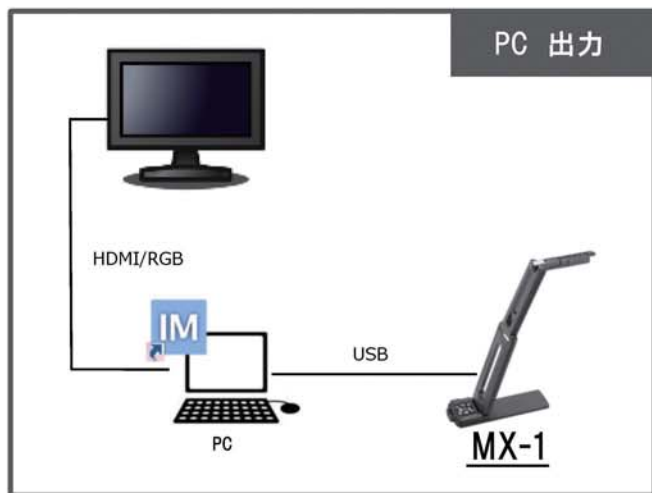

### ◆高画質・高フレームレート

USB3.0の採用と弊社の独自技術により、4K/30fps、フルHD/60fpsの出力を可能に。手元の細かな動きを映したい場合や理科の実験で細かく変化する観察対象を、自然で美しい動画像で表示が可能。

### ◆大型テレビ、プロジェクターへの接続も

オプション品のMCB(MX-1 CONNECT BOX)と接続すればHDMI/RGB出力も。

1,300万画素CMOS採用によりフルHDより美しい映像に。また、新機能であるフル撮影モードを装備したことにより、HDMI出力時にA4縦全体の表示も可能に。

MCB(MX-1 CONNECT BOX)

## ■ MX-1 主な仕様

項目	内容
電源	DC5V ※USB パスパワーによる給電
撮像素子	1/3.1 インチ CMOS 1300万画素
有効画素数	水平 4160、垂直 3120
撮像速度	60fps (高フレームモード 1080P時)
撮影レンズ	F=2.0 画角79° (対角)
電子ズーム	8倍
撮影領域(横×縦)	374mm × 281mm (高さ:286mm) 4:3比
焦点調節可能範囲	レンズ先端より:100mm ~ ∞
フォーカス	自動(ワンタッチ)
画像回転	0° /180°
照明(LED)	ON/OFF
USB出力	■USB3.0 UVC対応 (M-JPEG、YUV2) 13M (4160×3120) @20fps 4:3比 4K (3840×2160) @30fps 16:9比 1080P (1920×1080) @60fps / 30fps 16:9比 720P (1280×720) @60fps / 30fps 16:9比
HDMI出力	1080P / 720P ※MX-1 CONNECT BOX出力
RGB出力	UXGA (1600×1200) XGA (1024×768) ※MX-1 CONNECT BOX出力
外部制御	USB3.0 タイプマイクロB × 1 拡張端子(専用) ※拡張端子はMX-1 CONNECT BOXと接続
外形寸法	幅:293.2mm 奥行:74.8mm 高さ:302.1mm (セットアップ時) 幅:241.2mm 奥行:74.8mm 高さ:21.3mm (収納時)
質量	約 430g (本体のみ)
付属品	USB3.0ケーブル、本体取扱説明書、保証書