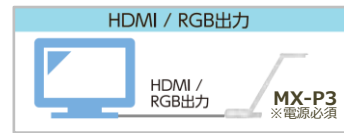

黒板に貼りつけること
もでき、高い視点から
カメラ撮影も可能です。
マグネットを利用される際には落下しないよう周りの
環境や利用の仕方にご注意ください。

インターフェイス

HDMIまたはRGBのケーブル1本で
大型提示装置（テレビ/プロジェクター）と簡単に接続できます。

パソコンとUSB接続すると、
電子黒板との連携や
Webカメラとして遠隔授業や
Web会議などでも活用できます。
※内蔵マイク搭載

■ 接続図

便利なパソコン用ツール

Image Mate + C <https://imagemate-c.com>

専用ソフトウェアインストール不要のChromeブラウザ対応
書画カメラ用アプリケーションです。
URLにアクセスするとお使いいただけます。

主な機能：ライブ表示/一時停止/書き込み/静止画保存

■ オプション

マルチコミュニケーションボード 参考価格：2,750円（税込）

マルチコミュニケーションボード上に書き込み、
MX-P3で投影すると、手書きした情報をMX-P3に接続した
大型提示装置やパソコン等へ瞬時に表示し、参加者全員で
共有することができます。