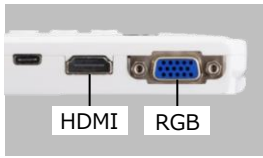

使い方は 2 way

HDMI/RGB端子を搭載。
デジタルテレビやプロ
ジェクターに直接つない
で大画面で映像を共有。

USB端子搭載。
UVC対応のため
パソコンとも連携。
内蔵マイクも搭載。

操作感はそのまま、さらに便利な機能が搭載

コンパクトでもパワフルに4K映像出力 **NEW**

HDMI出力時も4K対応に。
細部まで高精細に再現可能です。
デジタル16倍ズームで
細かな部分も大きく映します。

SDカード記録可能 **NEW**

コンパクトボディながらSDスロット対応
静止画や動画の記録が可能です。
※ 保存形式：MP4、JPEG（PC再生可、本体再生不可）

操作ワンタッチで **NEW**

MX-P2操作ボタンに加え、
録画や静止画撮影も手元で
各種操作が可能に。

電子黒板連携

USB接続でエルモの
電子黒板と連携。

さまざまな角度に動く アームとカメラヘッド

立体物などの教材も先生が
伝えたい角度から映すことが
できます。

本体底辺 マグネット搭載

黒板に貼りつけること
もでき、高い視点から
カメラ撮影も可能です。
マグネットを利用される際には落下しないよう周りの
環境や利用の仕方にご注意ください。

インターフェイス

HDMIまたはRGBのケーブル1本で
大型提示装置（テレビ/プロジェクター）と簡単に接続できます。

パソコンとUSB接続すると、
電子黒板との連携や
Webカメラとして遠隔授業や
Web会議などでも活用できます。
※内蔵マイク搭載

■ 接続図