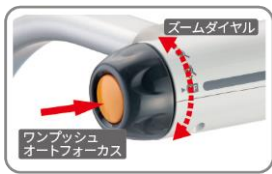

4K実物投影機

L-12G

操作はかんたん
 使いたいときにすぐに使える

使い勝手はそのままに、新機能を搭載した
 “コラボレーションカUP”モデルとなって登場！

ダイヤルでかんたんズーム

片手でラクラク操作で見せたいものを見せたい角度で映せるため相手にしっかり伝わります。

拡大、縮小、ピント合わせも
 手元でかんたん操作

ワイヤレスでもスムーズに

Miracast(ミラキャスト)*機能を搭載。モニターにワイヤレスでL-12Gの映像を表示可能です。

*動作確認機種：ELMO Cast, HS-2
 **電源コードは必要です。

いつもの教室に！ どんな授業にも！

対面授業で

電子黒板やデジタルテレビ、プロジェクターに繋ぐだけで使い始められます。
 子どもたちと同じ教具を使ってコンパスやミシンの使い方など手元の動きも含めてわかりやすく伝えられます。

オンライン・ハイブリッド授業で