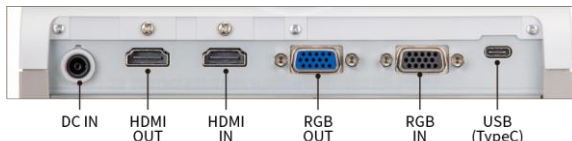

インターフェース背面パネル

*動作確認機種: ELMO Cast, HS-2
**ハイライト/マスク機能はマウス(市販品)接続時のみ利用可能
***HDCP対応のコンテンツはUSBへ出できません。

側面パネル