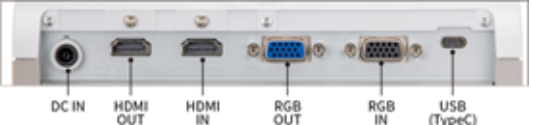

映像一時停止機能

本体操作パネルとリモコンに「一時停止ボタン」を搭載。見せたいポイントを一時的に止めて伝えられます。

ワンプッシュオートフォーカス & マニュアルフォーカス

AFボタンワンプッシュでオートでフォーカスを合わせてくれるオートフォーカスモードとマニュアルフォーカスモードを搭載。マニュアルフォーカスモードでは手動でピント合わせも可能です。

映像一時停止機能

コンペアピクチャ/ピクチャインピクチャ

カメラ映像、静止画、HDMI入力映像を最大4画面分割表示するコンペアピクチャ(画面分割)機能や、ピクチャインピクチャ機能など授業支援も充実です。

SDカード/USBメモリ/内蔵メモリ対応

SDカードおよびUSBメモリスロットを搭載。4Kクオリティで静止画、音声付き動画を保存します。

■ 機器仕様

CODE:1380

JAN:4560353282974

項目	内容
電源/消費電力	DC12V(ACアダプタAC100~240V/21.6W)
撮像素子	1/2.3インチ CMOS有効1230万画素
撮影速度	60フレーム/秒(1080P/720P出力時)
総画素数	水平4072、垂直3176、約1290万画素
有効画素数	水平3,840、垂直2,160(16:9比) 水平3,520、垂直2,640(4:3比)
撮影レンズ	f=4.67~52.85(12倍光学ズームレンズ) F=3.2~3.8
撮影範囲	4:3: 最大430mm×319mm、最小53.6mm×40.3mm 16:9: 最大469mm×259mm、最小58.5mm×33.0mm
焦点調節可能範囲	50mm ~ ∞(Wide) 200mm ~ ∞(Tele)
ズーム	12倍光学ズーム+16倍電子ズーム 計192倍
フォーカス	自動(ワンプッシュ/ズームシーク)/マニュアル
明るさ調整	オート(レベル調整可能)
解像度(HDMI)	水平/垂直1600TV本以上(4K@30fps)
映像出力	HDMI:2160P,1080P,720P
	RGB:1080P,XGA
	USB:2160P,2840x1536,1080P,1280x960,XGA,640x480
	Miracast*:1080P
フリック補正	60Hz/50Hz
記録/再生	静止画/動画(内蔵/USBメモリ/SDカード)
映像静止	可能
画像回転	0°/90°/180°/270°
授業支援機能	ハイライト**/マスク**/顕微鏡/画面分割/PinP
PinP/画面分割表示	2画面/4画面(カメラ映像、HDMI入力映像、メモリ上の静止画)
ホワイトバランス	オート/蛍光灯/屋内/屋外
照明ランプ	白色LED
入力選択	本体/外部(RGB×1、HDMI×1)
USBカメラ機能	可能(UVC、UAC対応、カメラ映像とHDMI入力映像***)

項目	内容
出力端子	RGB出力 ミニDsub 15P コネクタ メス ×1
	HDMI出力端子 ×1
	ライン出力端子φ3.5mm ステレオミニジャック ×1
入力端子	RGB入力 ミニDsub 15P コネクタ メス ×1
	HDMI入力端子 ×1 マイク入力端子φ3.5mm ステレオミニジャック ×1
インターフェイス	USB2.0 デバイス タイプC レセプタクル ×1
	USB2.0 ホスト タイプA レセプタクル ×1
	SDカードスロット ×1
内蔵メモリ/容量	約3GB
外形寸法	幅:349mm 奥行:377mm 高さ:436mm(セットアップ時)
	幅:195mm 奥行:294mm 高さ:475mm(収納時)
質量	約3.0kg(本体のみ)
付属品	ACアダプタ:12V2A、電源コード、Type C-Aケーブル、クイックスタートガイド、赤外線カードリモコン、ボタン電池(リモコン用)、スクールギャランティ(ラベル、登録用紙、説明書)、操作補助シール、保証書、HDMIケーブル用固定具、ケーブルタイ

*動作確認機種: ELMO Cast、HS-2
**ハイライト/マスク機能はマウス(市販品)接続時のみ利用可能
***HDCP対応のコンテンツはUSBへ出力できません。

■ インターフェース

背面パネル

側面パネル

注意 ●正しく安全にお使いいただくため、ご使用前に必ず「取扱説明書」をよくお読みください。
水、湿気、湯気、ほこり、油煙等の多い場所に設置しないでください。火災、故障、閃電などの原因となることがあります。