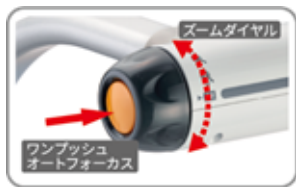

4K実物投影機

L-12G

操作はかんたん
使いたいときにすぐに使える

使い勝手はそのままに、新機能を搭載した
"コラボレーションカUP"モデルとなって登場！

ダイヤルでかんたんズーム

片手でラクラク操作で見せたいものを見せたい角度で映せるため相手にしっかり伝わります。

拡大、縮小、ピント合わせも
手でかんたん操作

ワイヤレスでもスムーズに

Miracast(ミラキャスト)*機能を搭載。モニターにワイヤレスでL-12Gの映像を表示可能です。

*動作確認機種：ELMO Cast, HS-2

**電源コードは必要です。

いつもの教室に！ どんな授業にも！

対面授業で

電子黒板やデジタルテレビ、プロジェクターに繋ぐだけで使い始められます。
子どもたちと同じ教具を使ってコンパスやミシンの使い方など手元の動きも含めてわかりやすく伝えられます。

オンライン・ハイブリッド授業で