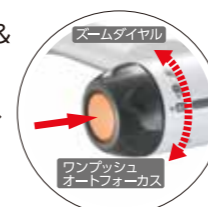

さらに高精細に **288倍ズーム搭載**

光学ズーム12倍×センサーズーム2倍×デジタルズーム12倍で細部のリアルな質感に迫ります。

拡大してもクッキリ鮮やか

光学ズーム **12倍** × センサーズーム **2倍** × デジタルズーム **12倍** = **288倍**

新しくなっても使い方はこれまで通り、簡単ラクラク操作の書画カメラです。

ICT化の第一歩

接続図 HDMI / RGB出力

デジタルテレビやプロジェクターにつなぐだけで始められる

手元を大きく、きれいに映す書画カメラ(実物投影機)が“ここ”の伝わりやすさを変えます。

ズームも片手で!

ズームダイヤル&ワンプッシュオートフォーカス

一時停止機能

見せたいポイントをしっかりと見せられる映像一時停止ボタン

A3横フルサイズ取り込み

A3横フルサイズで広くきれいに取り込み可能

拡大してもクッキリ鮮やか