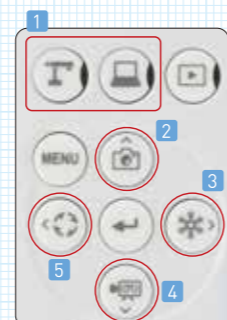

A3
297mm×420mm

片手でラクラク操作

(スイング)²アーム&カメラヘッド

上から映す 横から映す 接写して映す みんなを映す

いろんな角度から映せる

300度回転して映せる

●SDカード/USBメモリ

SDスロット、USBインターフェースを搭載し、4Kクオリティで静止画、音声付き動画を保存します。*4K/フルHD録画時は30fps

●リモコン収納位置を本体に装備

L-12F本体にリモコン収納場所を装備しました。マグネットで取り外しも簡単です。

●HDMI抜け防止金具を付属

突発的なケーブル抜けを防止するため、HDMI接続端子用の付属品を追加しました。

●使いたい機能がすぐにわかる本体ボタン

一時停止、静止画保存、画像回転といった、すぐに使いたい機能は本体にわかりやすいボタンを設定しました。HDMIおよびRGB入力が可能で、また本体には映像切替スイッチを搭載しているので、ワンタッチで書画カメラの画面とパソコンなど(入力側)の画面を切り替え可能です。*映像スルーのみ

- 1 カメラ映像とパソコン(入力側)の切り替えボタン
- 2 静止画撮影ボタン
- 3 映像一時停止ボタン
- 4 録画ボタン
- 5 画像回転ボタン

授業支援機能

コンペアピクチャ機能

静止画を最大4画面分割表示できます。そのうち1画面は書画カメラのライブ映像を再生できます。

ハイライト機能

注目させたいところを強調することができます。

マスク機能

映像の一部を見えないように隠して表示できます。