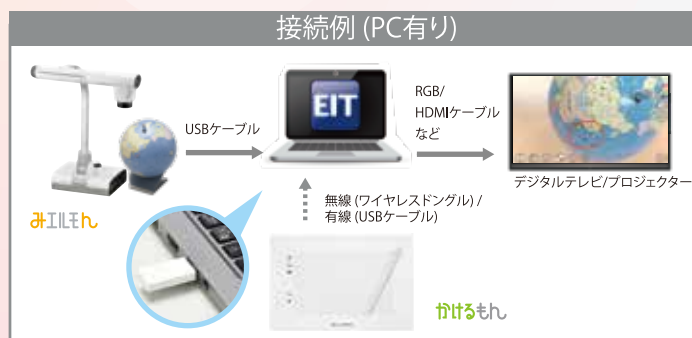

ISO 9001
ISO 14001

株式会社 エルモ社 本社・工場は国際的な品質マネジメントシステム (ISO 9001) と環境マネジメントシステム (ISO 14001) の認証を取得しています。

株式会社エルモ社

〒457-0078 名古屋市南区塩屋町1丁目3番地4号
https://www.elmo.co.jp/

1. 東日本営業部
2. 東日本営業所
     - 札幌オフィス 〒001-0021 札幌市北区北21条西8丁目3番8号 バックスビル TEL.011-738-5811 FAX.011-738-5822
     - 仙台オフィス 〒980-0802 仙台市青葉区二丁目13-18 ステーションプラザビル6階 TEL.022-266-3255 FAX.022-266-3253
     - 首都圏営業所 〒108-0073 東京都港区三田3丁目12番16号 山光ビル4階 TEL.03-3453-6471 FAX.03-3453-6479
   - 西日本営業部
   - 中部営業所
     - 名古屋オフィス 〒457-0078 名古屋市南区塩屋町1丁目3番地4号 TEL.052-811-5261 FAX.052-811-5142
     - 京都オフィス 〒604-8101 京都市中京区柳馬場通御池下る柳八幡町65京都朝日ビル10階 TEL.075-744-1360 FAX.075-744-1361
   - 関西営業所
     - 大阪オフィス 〒550-0002 大阪府大阪市西区江戸堀1-9-6 肥後橋ユニオンビル10階 TEL.06-6443-6001 FAX.06-6443-6006
     - 神戸オフィス 〒550-0002 大阪府大阪市西区江戸堀1-9-6 肥後橋ユニオンビル10階 TEL.06-6443-6001 FAX.06-6443-6006
     - 広島オフィス 〒730-0012 広島市中区上八丁堀4-1アーバンビューグランドタワー1104 TEL.082-221-2801 FAX.082-221-2802
   - 九州営業所
     - 福岡オフィス 〒812-0039 福岡市博多区冷泉町2番8号朝日プラザ祇園2階 TEL.092-281-4131 FAX.092-281-4133
     - 熊本オフィス 〒861-2104 熊本市東区秋津3丁目1-7 TEL.096-282-8338 FAX.096-282-8337