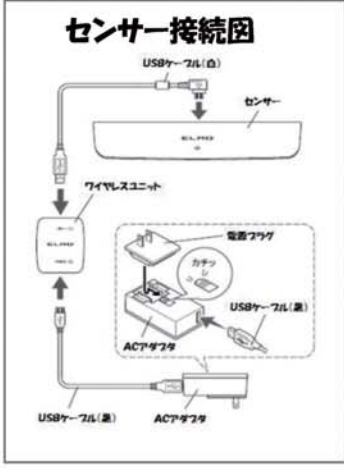

軽量(140g)で持ち運び便利  
どの教室へも移動可能

ペン1本で4点タッチの簡単  
キャリブレーション

対応サイズ  
液晶テレビ：65インチ  
プロジェクタ：90インチ

パソコンに電子黒板化ソフト **EIT** ELMO Interactive Toolboxをインストールすると電子黒板としてデジタルコンテンツの書き込み・保存が可能

つたエルモン  
ユニット型  
電子黒板 型番: CRB-2  
本体価格: 89,000円(税別)

■活用パターン

パソコン + つたエイルモ デジタル教科書操作などに

(※1) パソコンに EIT をインストールすると書き込み、保存、再生が可能

つたエイルモ + つたエイルモ パソコンレス で簡単活用

(※2) 書画カメラ

ワイヤレス・ペンタブレット **かけるもん** と連携して、もっとインタラクティブに!

型番:L-12ID  
本体価格78,000円(税別)

型番:CRA-1  
本体価格:28,400円(税別)

※同時に書き込みはできません

デジタル教科書の操作に(英語)

作品指導に(美術)

目録の読み方(理科)

Check!

デジタル教科書操作

書画カメラ連携

■主な仕様

(※1) 付属ソフト: タッチパネル対応型電子黒板化ソフト ELMO Interactive Tool Box  
(※2) エルモ社製書画カメラ(実物投影機) L-12 / L-12i / L-12iDとパソコンレス連携可能

【ペン】	
外形寸法	152 × 25mm
質量	37g (電池含まず)
電源	単3アルカ電池
電池寿命	2,000時間
オートパワーオフ時間	2.5分
【無線ユニット】	
外形寸法	53 × 44 × 25.2mm
質量	26g
使用無線帯域	2.4GHz
通信距離	15m (使用状況により異なります)
電源	ACアダプタ (AC100V~240V 50/60Hz)
付属品	センサー CRS-1S、USBケーブル(白)、取付板、両面テープ(取付板用)、ペンアルカ電池(単3形/ペン用)、ワイヤレスユニットCRB-1W、ワイヤレスアダプタ CRA-1R、ペン先×5、ACアダプタ、電源プラグ、USBケーブル(黒)、取扱説明書 かんたんスタートガイド、保証書、3Sサービ登録申込書、3Sサービ登録説明書