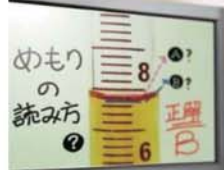

■活用パターン

パソコン + つたエイルモ デジタル教科書操作などに

(※1) パソコンに EIT をインストールすると書き込み、保存、再生が可能

つたエイルモ + つたエイルモ パソコンレス で簡単活用

(※2) 書画カメラ

ワイヤレス・ペンタブレット **かけるもん** と連携して、もっとインタラクティブに!

型番:L-12ID  
本体価格78,000円(税別)

型番:CRA-1  
本体価格:28,400円(税別)

※同時に書き込みはできません

デジタル教科書の操作に(英語)

作品指導に(美術)

目録の読み方(理科)

Check!

デジタル教科書操作

書画カメラ連携

■主な仕様

CODE:1360 JAN:4560353281915

【センサー】	
読み取り範囲	ホワイトボード: 1,830×1,380mm ※横設置の場合 4:3比 90インチ相当 デジタルTV(液晶): 1,440×810mm ※横設置の場合 16:9比 65インチ相当
読み取り精度	1mm
読み取り速度	60rps
読み取り分解機能	16000×10000
温度	10℃~40℃
外形寸法	227×43×11mm
質量	80g (センサーのみ)
電源	USBバスパワー
消費電力	0.5W
連続使用可能時間	約16時間 (使用状況により異なります)
対応ソフト	ELMO Interactive Toolbox (HPよりダウンロード)
【PCスペック】	
PC対応機種	USB2.0搭載、Windows: IBM PC/AT 互換機、Mac: Intel CPU 搭載 Mac (全てのパソコン環境での動作を保証するものではありません。)
対応 OS (EIT)	Windows7 SP1 (32/64bit) / 8 (32/64bit) / 10 (32/64bit) Mac OS X 10.6.8 / 10.7.x / 10.8.x / 10.9.x
CPU / メモリ	IntelCore2Duo 2GHz 以上 / 2GB 以上
ハードディスク	1GB 以上の空き容量
画面解像度・表示色	1024×768 ピクセル以上・1600万色以上
USB	USB 2.0 HI-SPEED