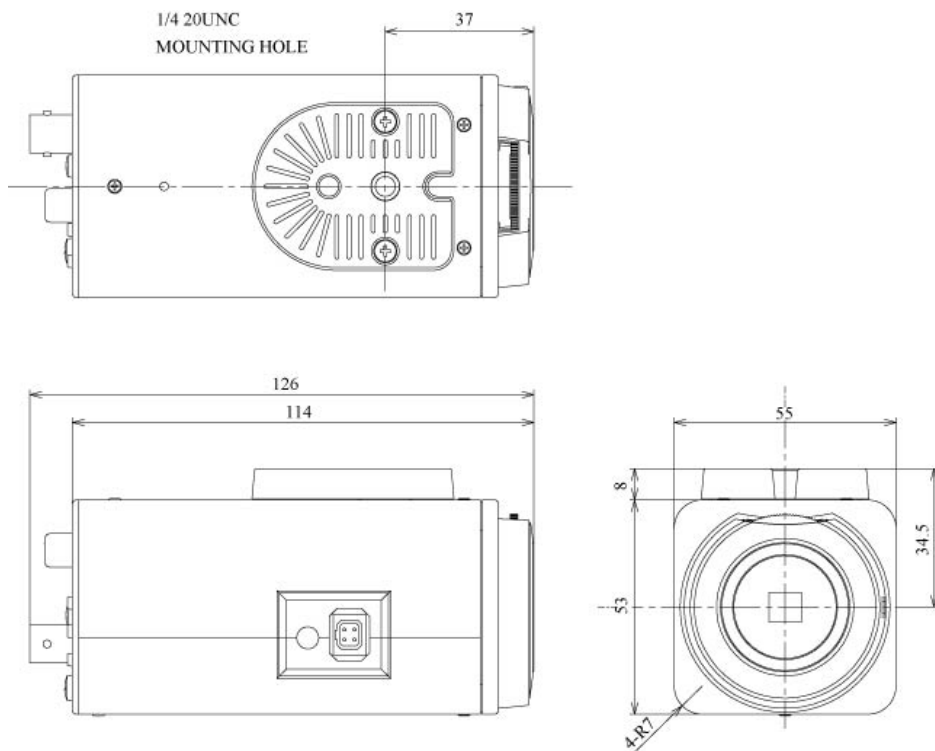

箱型カラーCCDカメラ ESV-S920

■ 機器概要

本製品は、水平解像度 580TV 本の高画質監視用カラービデオカメラです。

- 簡易 Day & Night 性能の搭載により、低照度時には自動的に白黒モードに切り換え 24 時間監視を実現。
- CS レンズマウントを採用。固定レンズからズームレンズまで、様々なレンズに対応。(レンズ別売)
- 電源方式は同軸重畳方式を採用。PV 多重電源ユニットから同軸ケーブル 1 本で電源を供給。
- マイクユニット TK-M60 に対応(別売)。映像とともに音声も同軸ケーブル経由で伝送することができます。

■ 機器仕様

カメラ部	撮像素子	1/3 型インターライン転送方式 CCD	有効画素数	約 38 万画素、768(水平) × 494(垂直)
	走査面積	4.8mm(水平) × 3.6mm(垂直)	テレビジョン方式	NTSC 方式準拠
	カラー撮像方式	単板色差順次方式	走査周波数	水平: 15.734kHz、垂直: 59.94Hz
	同期方式	外部(適合 CCU からの特殊 C.SYNC、4 段階位相調整付)		
	水平解像度	580TV 本	S / N	52dB (AGC OFF)
	映像出力	カメラ: VBS0.85V(p-p)、75Ω、BNC / モニター: VBS1.0V(p-p)、75Ω、ピンジャック		
	最低被写体照度 (F1.2、AGC High)	カラー: 0.05lx (50IRE)、0.025lx (25IRE)、0.0125lx (50IRE/4 倍)、0.00625lx (25IRE/4 倍) 白黒: 0.03lx (50IRE)、0.015lx (25IRE)、0.0075lx (50IRE/4 倍)、0.00375lx (25IRE/4 倍)		
レンズ部	レンズ別売 (DC 駆動 CS マウントレンズに対応)			
機能	カメラタイトル	簡易 (CAM001~256)	逆光補正	ON/OFF
	電子シャッター	1/60、1/100 (フリッカーレス)、1/250、1/500、1/1000、1/2000、1/4000、1/10000		
	AGC	High/Mid/OFF		
	電子感度アップ	× 128、× 64、× 32、× 16、× 8、× 4、× 2、OFF、		
	デイ&ナイト機能	簡易式	エンハンサー	水平垂直両効き
	ホワイトバランス	ATW(自動追尾)/AWC(ワンプッシュ)	3次元 DNR	High/Normal
	プライバシーマスク	最大 4ヶ所設定可	電子ズーム	× 1、× 1.4、× 2
	LCD モード	CRT/LCD1/LCD2	マイクロホン	TK-M60 対応(別売)
	ケーブル延長距離 (5C-FB 使用時)	最大 800m *カメラ-CCU 間、同軸ケーブル/CCU により異なります		
総合部	電源	専用 CCU より供給	消費電流	最大 120mA
	周囲温度	-10°C ~ +50°C (動作)、0°C ~ +40°C (推奨)		
	湿度	35% ~ 90%RH (結露なきこと)		
	外形寸法	W55 × H61 × D126mm	質量	約 280g
	仕上	本体: ペールグレー/レンズマウント部: ライトシルバー/ベース: ダークグレー		

■ 外観

単位: mm

※ 仕様および外観は改良のため、予告無く変更することがあります。
平成 23 年 10 月現在