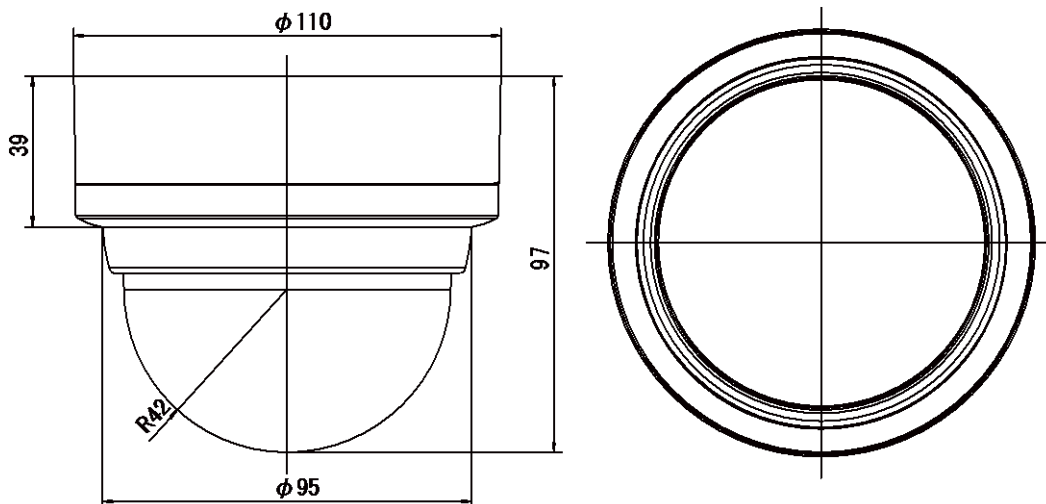

## ■ 機器仕様

カメラ部	撮像素子	1/3 型インターライン転送方式 CCD	有効画素数	約 38 万画素、768(水平) × 494(垂直)
	走査面積	4.8mm(水平) × 3.6mm(垂直)	テレビジョン方式	NTSC 方式準拠
	カラー撮像方式	単板色差順次方式	走査周波数	水平: 15.734kHz、垂直: 59.94Hz
	同期方式	外部(適合 CCU からの特殊 C.SYNC、4 段階位相調整付)		
	水平解像度	580TV 本	S / N	52dB (AGC OFF)
	ダイナミックレンジ	-		
	最低被写体照度 (F1.2、AGC High)	カラー: 0.05lx (50IRE)、0.025lx (25IRE)、0.0125lx (50IRE/4 倍)、0.00625lx (25IRE/4 倍) 白黒: 0.03lx (50IRE)、0.015lx (25IRE)、0.0075x (50IRE/4 倍)、0.00375x (25IRE/4 倍)		
映像出力	カメラ: VBS0.85V(p-p)、75Ω、BNC/モニター: VBS1.0V(p-p)、75Ω、ピンジャック			
レンズ部	焦点距離	2.4mm~6mm (約 2.5 倍)	最大口径比	F1.2(f=2.4mm)~F1.8(f=6mm)
	包括角度(水平×垂直)	f=2.4mm: 116.5° × 85.4°、f=6mm: 47.4° × 35.5°		
	絞り範囲	F1.2~F360 相当		
	撮影角度調整	水平: ±175°、垂直: ±80°、ローテーション: ±100°		
機能	カメラタイトル	簡易 (CAM001~256)	逆光補正	ON/OFF
	電子シャッター	1/60、1/100(フリッカーレス)、1/250、1/500、1/1000、1/2000、1/4000、1/10000		
	AGC	High/Mid/OFF		
	電子感度アップ	×128、×64、×32、×16、×8、×4、×2、OFF、		
	デイ&ナイト機能	簡易式	エンハンサー	水平垂直両効き
	ホワイトバランス	ATW(自動追尾)/AWC(ワンプッシュ)	モーションディテクト	-
	3次元 DNR	High/Normal	プライバシーマスク	最大 4ヶ所設定可
	電子ズーム	×1、×1.4、×2	LCD モード	CRT/LCD1/LCD2
	マイクロホン	TK-M60 対応(別売)		
	ケーブル延長距離	最大 800m(5C-FB 使用時)*カメラ-CCU 間、同軸ケーブル/CCU により異なります		
総合部	電源	専用 CCU より供給	消費電流	最大 120mA
	周囲温度	-10°C~+50°C(動作)、0°C~+40°C(推奨)		
	湿度	35%~90%RH(結露なきこと)		
	外形寸法	φ110×H97mm	質量	約 310g
	仕上	本体: ペールグレー、オーナメントリング: ライトシルバー、ドーム部: クリアポリカーボネート樹脂		

## ■ 外観

単位: mm

※ 仕様および外観は改良のため、予告無く変更することがあります。  
平成 23 年 10 月現在