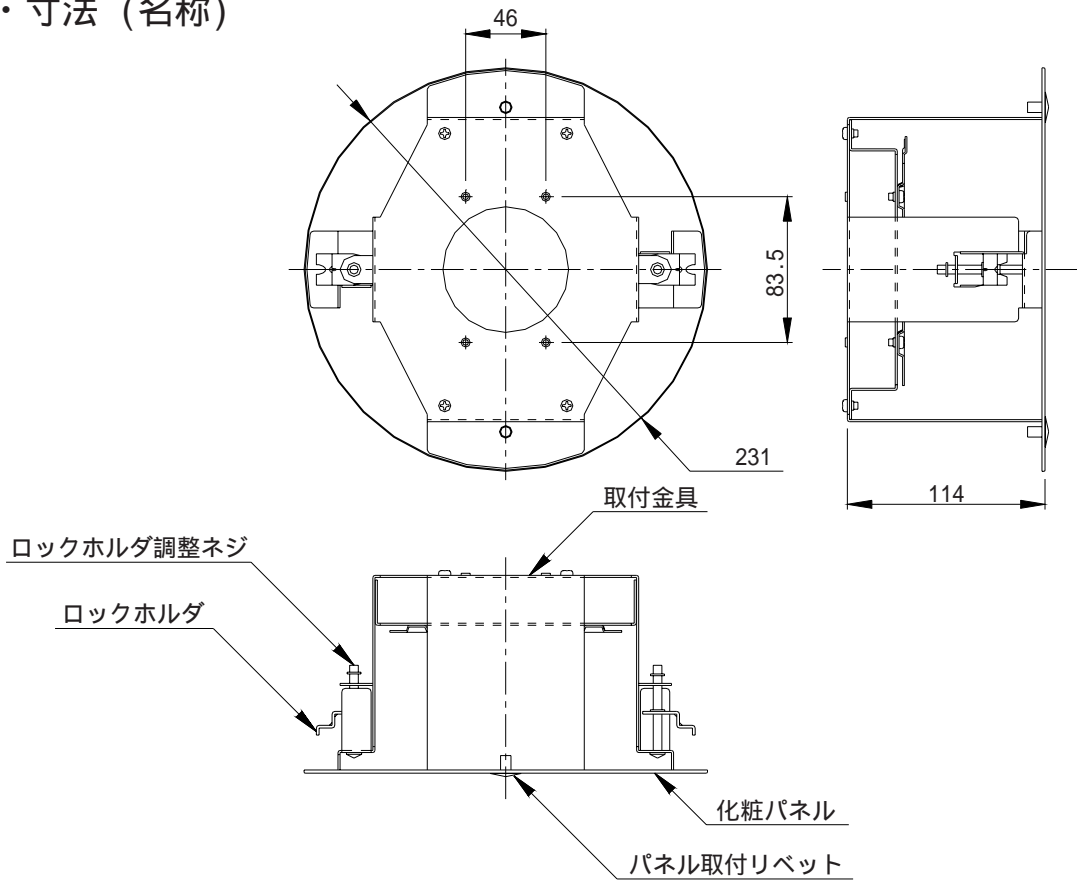

天井埋込金具 EB-400

機器概要

本製品は、パン・チルト・ズームカメラ PTC-400C 専用の天井埋込金具です。

機器仕様

外観色	化粧パネル:白(マンセル近似色 5GY 8/0.5)
外形寸法	直径231mm 高さ114mm(突起部含まず)
質量	約960g
周囲温度/周囲湿度	-10℃~50℃ / 30%~90%

外観・寸法 (名称)

天井取付穴

注意

穴は直径は200mmまでとしてください。
天井板の厚みは30mmまで取付可能です。

カメラ取付図

単位 : mm

仕様および外観は改良のため、予告無く変更することがあります。

平成 16 年 12 月 現在