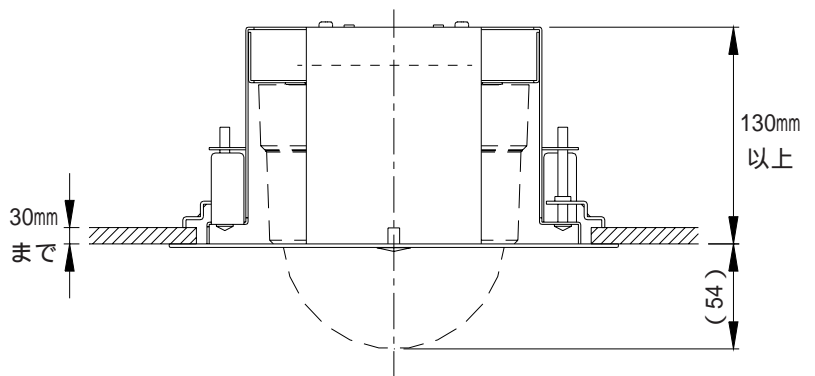

天井埋込金具 EB-400

機器概要

本製品は、パン・チルト・ズームカメラ PTC-400C 専用の天井埋込金具です。

機器仕様

外観色	化粧パネル:白(マンセル近似色 5GY 8/0.5)
外形寸法	直径231mm 高さ114mm(突起部含まず)
質量	約960g
周囲温度/周囲湿度	-10℃~50℃ / 30%~90%

外観・寸法 (名称)

天井取付穴

注意

穴は直径は200mmまでとしてください。
天井板の厚みは30mmまで取付可能です。

カメラ取付図

単位 : mm

仕様および外観は改良のため、予告無く変更することがあります。

平成 16 年 12 月 現在