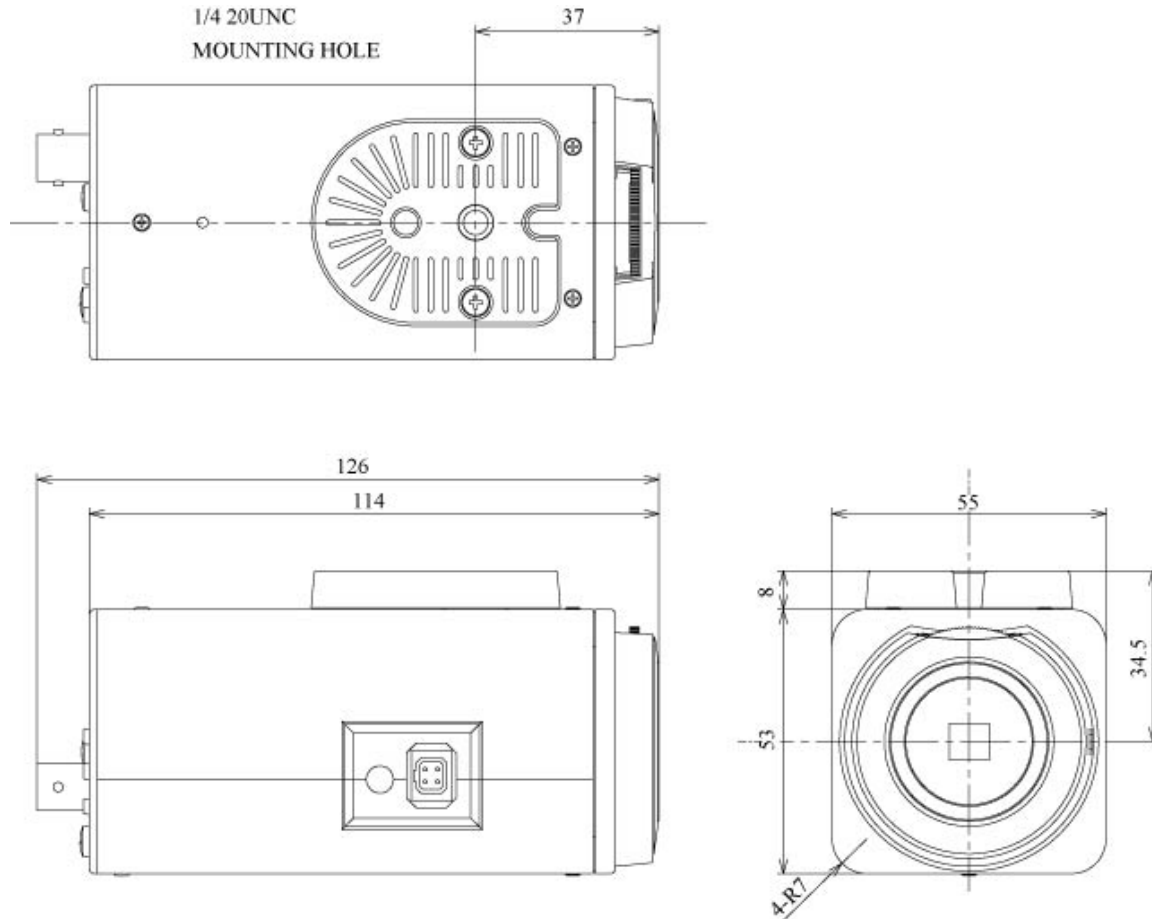

# 箱型ダミーカメラ D-900

## ■ 機器概要

本製品は、高画質監視用カラービデオカメラ(ESV-S920、TNC-C920)と同形状のダミーカメラです。

## ■ 機器仕様

項目	仕様
外形寸法	幅 55mm × 高さ 61mm × 奥行 126mm
質量	210g (本体)
レンズマウント	CSマウント
安全規格	環境負荷化学物質 : RoHS指令および、国内の法規制で定められている物質の使用禁止(又は規制値未滿)
付属品	取扱説明書

## ■ 外観

単位:mm

※ 仕様および外観は改良のため、予告無く変更することがあります。  
平成24年7月現在