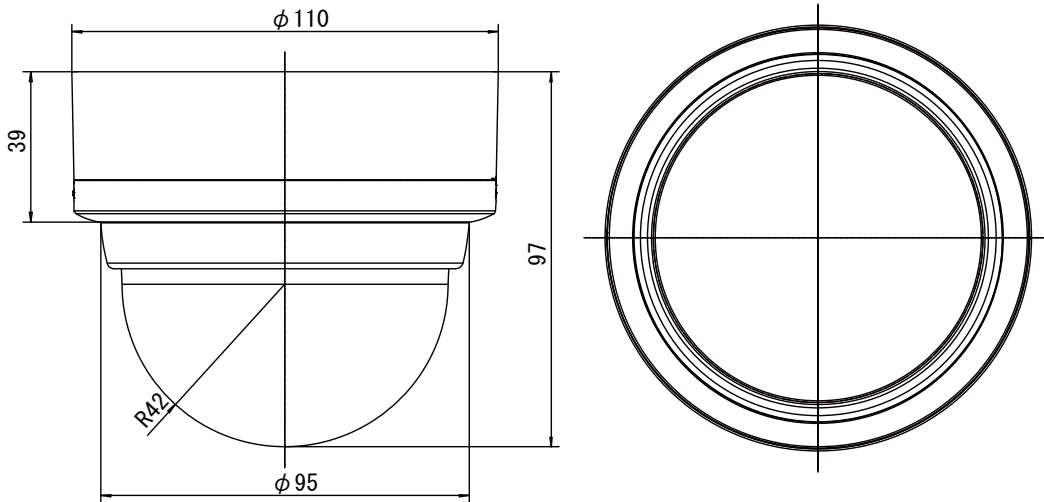

ドーム型ダミーカメラ D-200

■機器概要

本製品は、高画質監視用ドーム型カメラ(ESV-S232、ESV-S222、TND-C222)と同形状のダミーカメラです。

■機器仕様

項目	仕様
外形寸法	φ110mm×高さ97mm
質量	190g(本体)
安全規格	環境負荷化学物質：RoHS指令および、国内の法規制で定められている物質の使用禁止(又は規制値未滿)
付属品	取扱説明書:1、ねじ(M2):2本

■外観

単位:mm

※ 仕様および外観は改良のため、予告無く変更することがあります。
平成24年7月現在