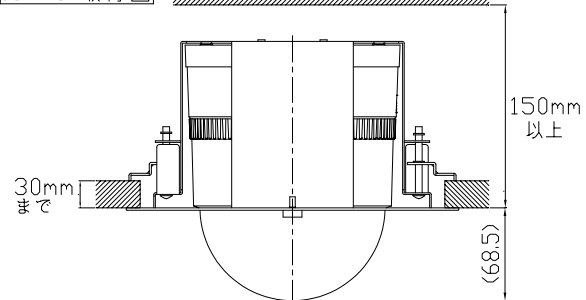

天井埋込金具 EB - 1000

機器概要

本製品は、プリセットドームカメラ PTC - 1000 専用の天井埋込金具です。

機器仕様

外観色	化粧パネル:白(マンセル近似色 5GY 8 / 0.5)
外形寸法	直径246.2mm 高さ124.8mm (突起物含まず)
質量	約850g
周囲温度 / 周囲湿度	- 10 ~ 50 / 30% ~ 90%

外観・寸法

天井取付穴

カメラ取付図

単位:mm

仕様および外観は改良のため、予告無く変更することがあります。

平成20年 2月