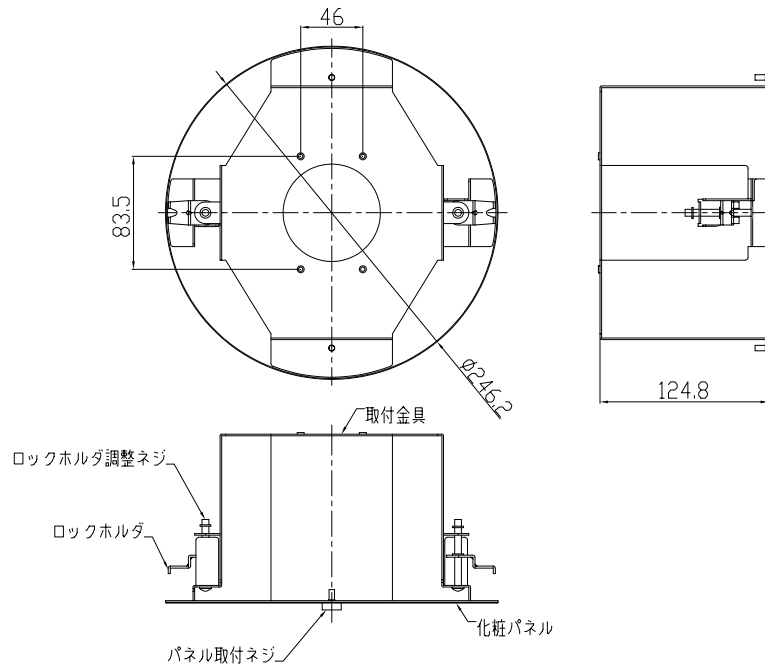

天井埋込金具 EB - 1000

機器概要

本製品は、プリセットドームカメラ PTC - 1000 専用の天井埋込金具です。

機器仕様

外観色	化粧パネル:白(マンセル近似色 5GY 8 / 0.5)
外形寸法	直径246.2mm 高さ124.8mm (突起物含まず)
質量	約850g
周囲温度 / 周囲湿度	- 10 ~ 50 / 30% ~ 90%

外観・寸法

天井取付穴

カメラ取付図

単位:mm

仕様および外観は改良のため、予告無く変更することがあります。

平成20年 2月